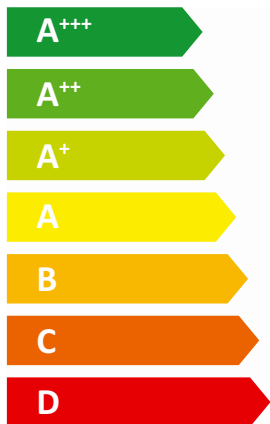

ENERG

енергия · ενεργεια

Termet S.A. TERMET HEAT POWER 70

55 °C

35 °C

A+

A+

00 dB

68 dB

■ 41
■ **58**
■ 72
kW

■ 42
■ **59**
■ 73
kW