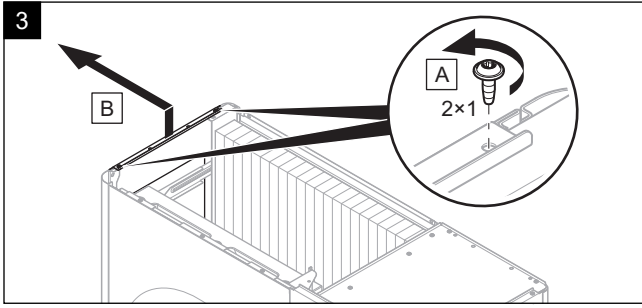

0010046427

230V /
400V

1

2

Manufacturer
SDECCI SAS
 17, rue de la Petite Baratte
 44300 Nantes
 Téléphone +33 240 68 1010 - Fax +33 240 68 1053