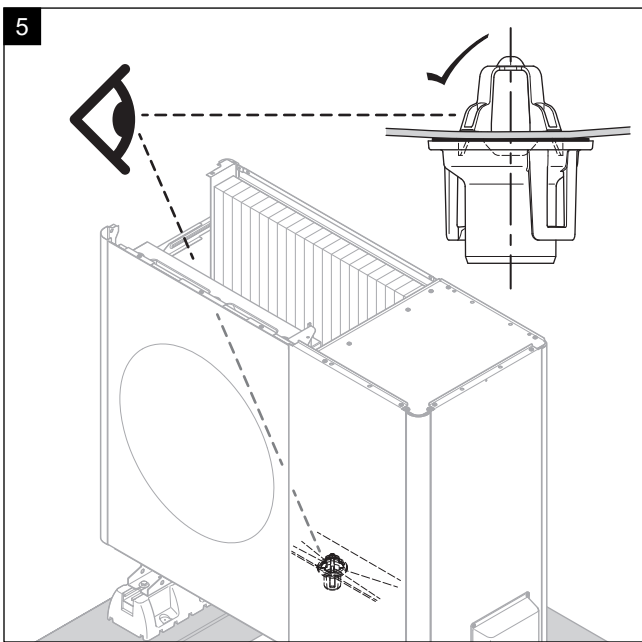

0010046427

230V /
400V

1

2

Manufacturer
SDECCI SAS
 17, rue de la Petite Baratte
 44300 Nantes
 Téléphone +33 240 68 1010 - Fax +33 240 68 1053