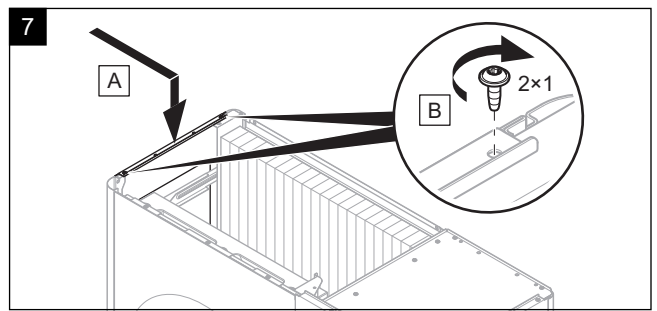

0010046427

230V /
400V

1

2

Manufacturer
SDECCI SAS
 17, rue de la Petite Baratte
 44300 Nantes
 Téléphone +33 240 68 1010 - Fax +33 240 68 1053