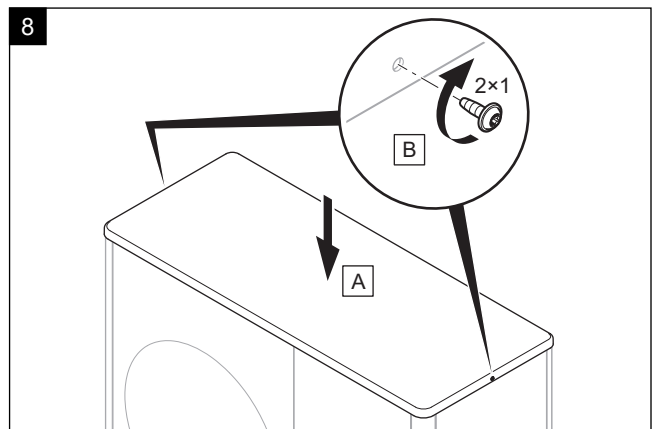

0010046427

230V /
400V

1

2

Manufacturer
SDECCI SAS
 17, rue de la Petite Baratte
 44300 Nantes
 Téléphone +33 240 68 1010 - Fax +33 240 68 1053