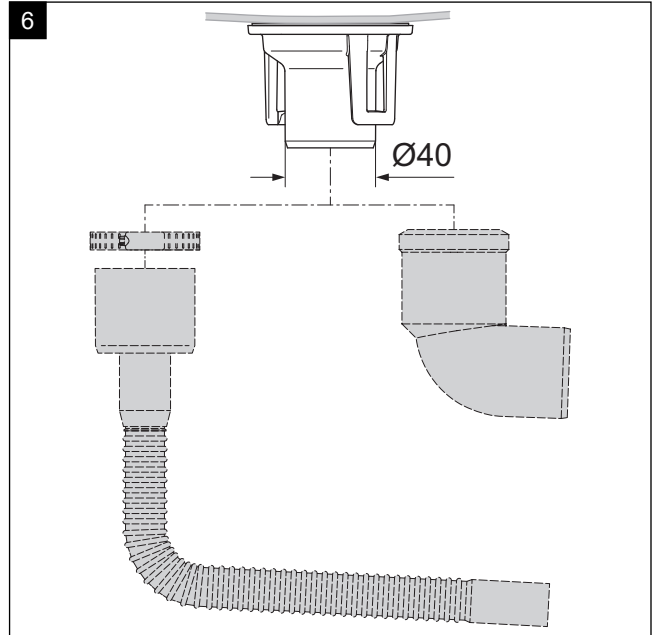

0010046427

230V /
400V

1

2

Manufacturer
SDECCI SAS
 17, rue de la Petite Baratte
 44300 Nantes
 Téléphone +33 240 68 1010 - Fax +33 240 68 1053