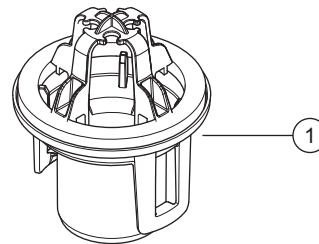

0010046427

230V /
400V

1

2

Manufacturer
SDECCI SAS
 17, rue de la Petite Baratte
 44300 Nantes
 Téléphone +33 240 68 1010 - Fax +33 240 68 1053