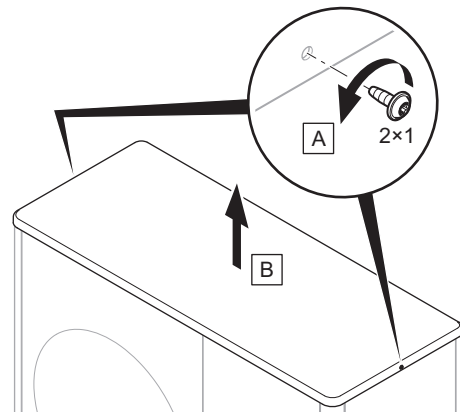

0010046427

230V /
400V

1

2

Manufacturer
SDECCI SAS
 17, rue de la Petite Baratte
 44300 Nantes
 Téléphone +33 240 68 1010 - Fax +33 240 68 1053