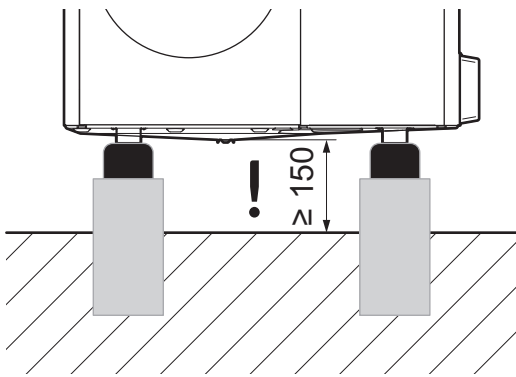

0010046427

230V /
400V

1

2

Manufacturer
SDECCI SAS
 17, rue de la Petite Baratte
 44300 Nantes
 Téléphone +33 240 68 1010 - Fax +33 240 68 1053