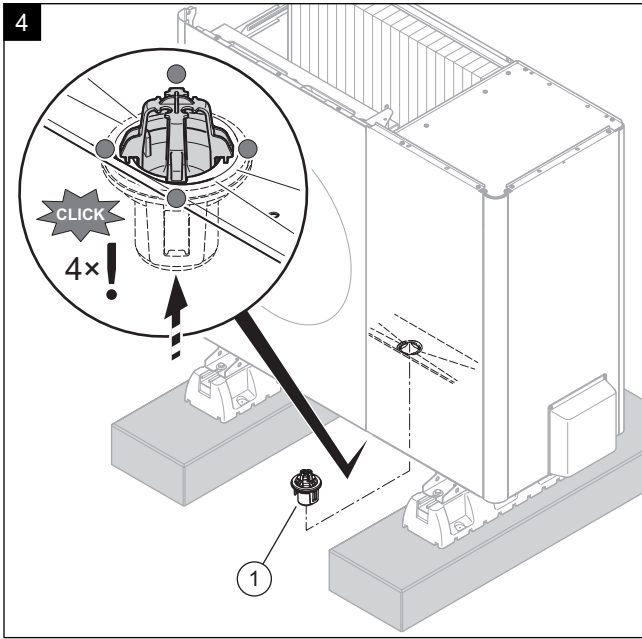

0010046427

230V /
400V

1

2

Manufacturer
SDECCI SAS
 17, rue de la Petite Baratte
 44300 Nantes
 Téléphone +33 240 68 1010 - Fax +33 240 68 1053