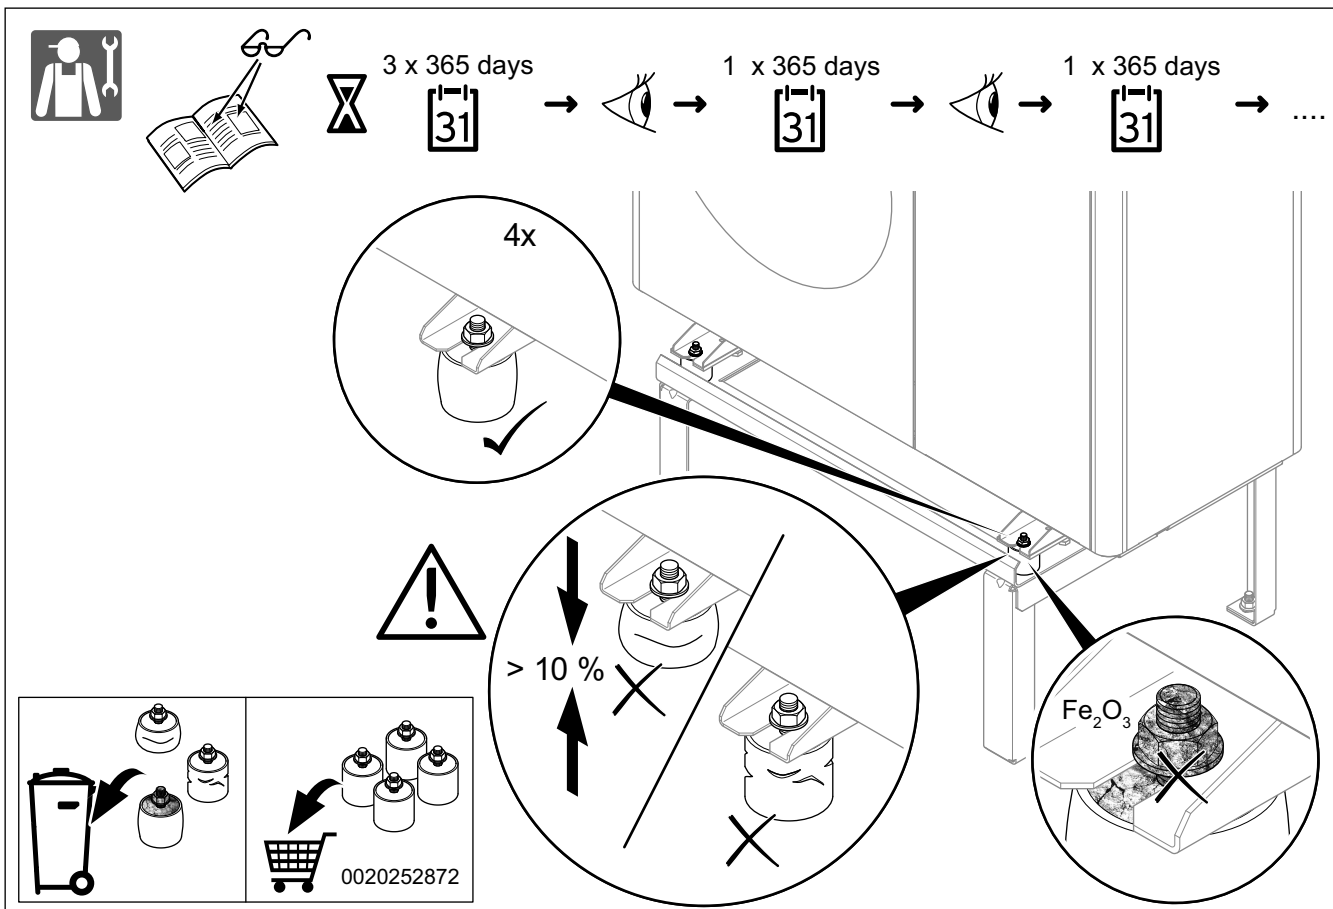

0010027985

	❄️
A	100 mm
B	1000 mm
C	250 mm
D	3000 mm
E	500 mm

1.

2.

Manufacturer

SDECCI SAS
 17 rue de la Petite Baratte
 44300 Nantes
 France