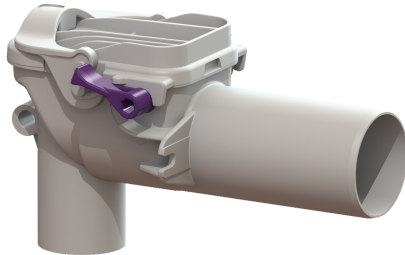

## Zawór przeciwwzalewowy Staufix Syfon, DN 50, Umywalka, Typ 5

### Zalety

- Idealny do modernizacji: możliwość zabudowania w istniejących przewodach rurowych
- Łatwa konserwacja i czyszczenie bez użycia narzędzi
- Odporny na korozję

### Opis

Zawór przeciwwzalewowy do ścieków bez fekaliiów jest wyposażony w dwie kłapy mechaniczne, które samoczynnie zamykają się podczas przepływu zwrotnego. Jedna kłapa zwrotna służy jednocześnie jako ręczne zamknięcie awaryjne.

#### Cechy ogólne

Kolor: biały  
 Norma: EN 13564  
 Wielkość nominalna (DN): 50  
 Typ ścieków: Ścieki bez fekaliiów  
 Sposób zabudowy: zabudowa jako syfon umywalki  
 Stan w momencie dostawy: gotowy do instalacji  
 Ochrona przeciwwzalewowa: Typ 5