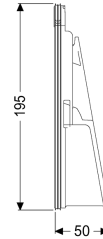

Część wsuwana DN 125/150, z uszczelką

Dane produktowe

Nr art.: 70242
GTIN: 4026092028285
Grupa Rabatowa: 90

Opis

Część wsuwana z uszczelką

Cechy ogólne

Kolor:	fioletowy
Materiał:	Tworzywo sztuczne
Wielkość nominalna (DN):	125/150

Wymiary

Ciężar netto:	0,3 kg
Ciężar brutto:	0,3 kg
Wymiar opakowania:	dł.
Wymiar opakowania:	szer.
Wymiar opakowania:	wys.