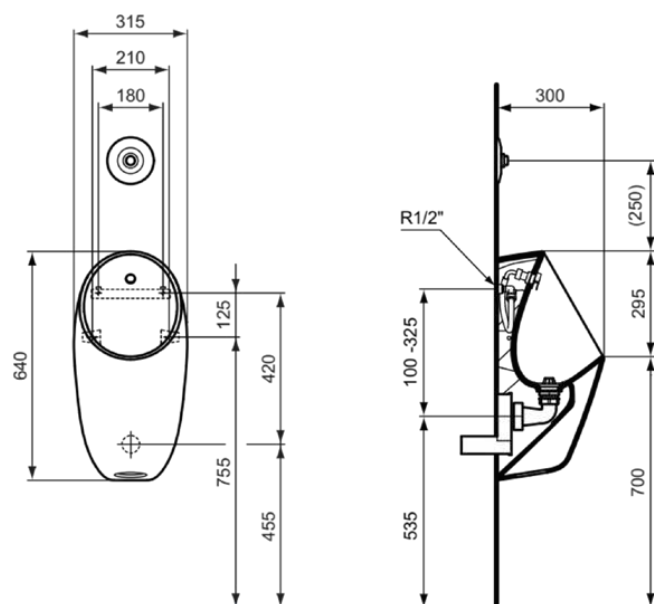

I.LIFE

E266201

I.LIFE | Zestaw pisuarowy 315x300x640 mm w biały połyskujący wykończeniu

Obraz i rysunek

Informacje ogólne

| | |
|--------------------------------|----------------------------|
| Rodzaj produktu: | Toalety |
| Rodzaj produktu podrzędnego: | Zestaw pisuarowy |
| Marka: | Ideal Standard |
| Nazwa zestawu: | I.LIFE |
| Projektant: | Palomba Serafini Associati |
| Kolor: | 01 - Biały Połyskujący |
| Efekt wykończenia powierzchni: | błyszczący |
| Wysokość (mm): | 640 |
| Szerokość (mm): | 315 |
| Długość / Wysunięcie (mm): | 300 |
| Waga netto (kg): | 16.50 |
| Kod EAN: | 5017830558521 |

Dołączone produkty

| | |
|------------|--|
| TT0257919: | Fixing set |
| E2029AA: | SPHERO Rozpylacz w chrom wykończeniu |
| S885067: | COMMERCIAL MISC Zestaw odpływowy 60x60x70 mm w neutralny wykończeniu |
| EW17067: | MULTI SUITES - SPARE PARTS Złączka węża w neutralny wykończeniu |
| E622767: | MULTI SUITES - FINISHED PRODUCTS Syfon w neutralny wykończeniu |
| E2730AA: | I.LIFE Zawór odcinający wbudowany 130x95x130 mm w chrom wykończeniu |
| E277367: | Connection pipe |
| E277567: | Bracket (set) |

Specyfikacja produktu

| | |
|---------------------------------------|---------------------------------|
| Regulowana ilość wody do sptukiwania: | Nie |
| Kod koloru: | 01 |
| Opis koloru: | biały połyskujący |
| Materiał (zestaw): | Fixing set (TT0257919): Plastic |
| Technologia PVD: | Nie |
| Kształt rozety: | Okrągły |
| Kompatybilny z SmartFlush: | Nie |
| Efekt wykończenia powierzchni: | błyszczący |
| Rodzaj modelu: | Kątowy |
| Z rozetą(-ami): | Tak |