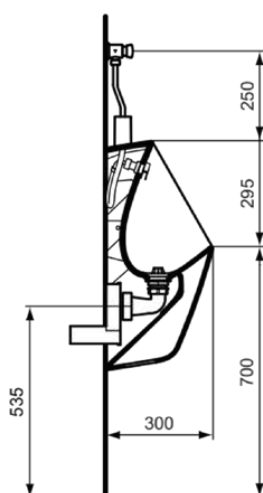

I.LIFE

E266101

I.LIFE | Zestaw pisuarowy 315x300x890 mm w biały potyskujący wykończeniu

Obraz i rysunek

Informacje ogólne

Rodzaj produktu:	Toalety
Rodzaj produktu podrzędnego:	Zestaw pisuarowy
Marka:	Ideal Standard
Nazwa zestawu:	I.LIFE
Projektant:	Palomba Serafini Associati
Kolor:	01 - Biały Potyskujący
Efekt wykończenia powierzchni:	błyszczący
Wysokość (mm):	890
Szerokość (mm):	315
Długość / Wysunięcie (mm):	300
Waga netto (kg):	16.50
Kod EAN:	5017830558514

Dołączone produkty

TT0257919:	Fixing set
E2029AA:	SPHERO Rozpylacz w chrom wykończeniu
S885067:	COMMERCIAL MISC Zestaw odpływowy 60x60x70 mm w neutralny wykończeniu
E277767:	I.LIFE Złączka doptywowa w neutralny wykończeniu
E622767:	MULTI SUITES - FINISHED PRODUCTS Syfon w neutralny wykończeniu
E2732AA:	I.LIFE Zawór wlotowy 105x240 mm w chrom wykończeniu
E207567:	SPHERO Pokrywa wlotu 45x45x85 mm w neutralny wykończeniu
E277367:	Connection pipe
E277567:	Bracket (set)

[• Installation Guide](#)

[• Spare Parts List](#)

Standard produktu i certyfikaty

Norma:	EN 13407
Klasyfikacja Deklaracji Wydajności:	CL1 - I - 1C

Specyfikacja produktu

Regulowana ilość wody do sptukiwania:	Nie
Kod koloru:	01
Opis koloru:	biały potyskujący
Materiał (zestaw):	Fixing set (TT0257919): Plastic
Technologia PVD:	Nie
Kształt rozety:	Okrągły
Kompatybilny z SmartFlush:	Nie
Efekt wykończenia powierzchni:	błyszczący
Rodzaj modelu:	Kątowy