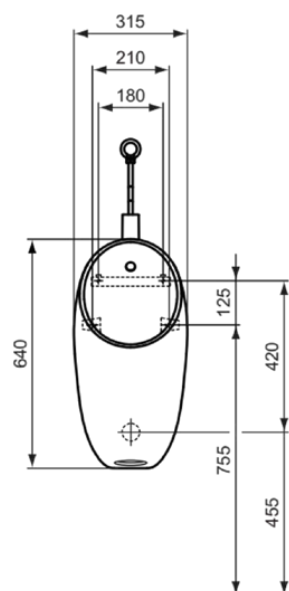

I.LIFE

E266101

I.LIFE | Zestaw pisuarowy 315x300x890 mm w biały potyskujący wykończeniu

Obraz i rysunek

Informacje ogólne

Rodzaj produktu:	Toalety
Rodzaj produktu podrzędnego:	Zestaw pisuarowy
Marka:	Ideal Standard
Nazwa zestawu:	I.LIFE
Projektant:	Palomba Serafini Associati
Kolor:	01 - Biały Potyskujący
Efekt wykończenia powierzchni:	błyszczący
Wysokość (mm):	890
Szerokość (mm):	315
Długość / Wysunięcie (mm):	300
Waga netto (kg):	16.50
Kod EAN:	5017830558514

Dołączone produkty

TT0257919:	Fixing set
E2029AA:	SPHERO Rozpylacz w chrom wykończeniu
S885067:	COMMERCIAL MISC Zestaw odpływowy 60x60x70 mm w neutralny wykończeniu
E277767:	I.LIFE Złączka doptywowa w neutralny wykończeniu
E622767:	MULTI SUITES - FINISHED PRODUCTS Syfon w neutralny wykończeniu
E2732AA:	I.LIFE Zawór wlotowy 105x240 mm w chrom wykończeniu
E207567:	SPHERO Pokrywa wlotu 45x45x85 mm w neutralny wykończeniu
E277367:	Connection pipe
E277567:	Bracket (set)

[• Installation Guide](#)

[• Spare Parts List](#)

Standard produktu i certyfikaty

Norma:	EN 13407
Klasyfikacja Deklaracji Wydajności:	CL1 - I - 1C

Specyfikacja produktu

Regulowana ilość wody do sptukiwania:	Nie
Kod koloru:	01
Opis koloru:	biały potyskujący
Materiał (zestaw):	Fixing set (TT0257919): Plastic
Technologia PVD:	Nie
Kształt rozety:	Okrągły
Kompatybilny z SmartFlush:	Nie
Efekt wykończenia powierzchni:	błyszczący
Rodzaj modelu:	Kątowy