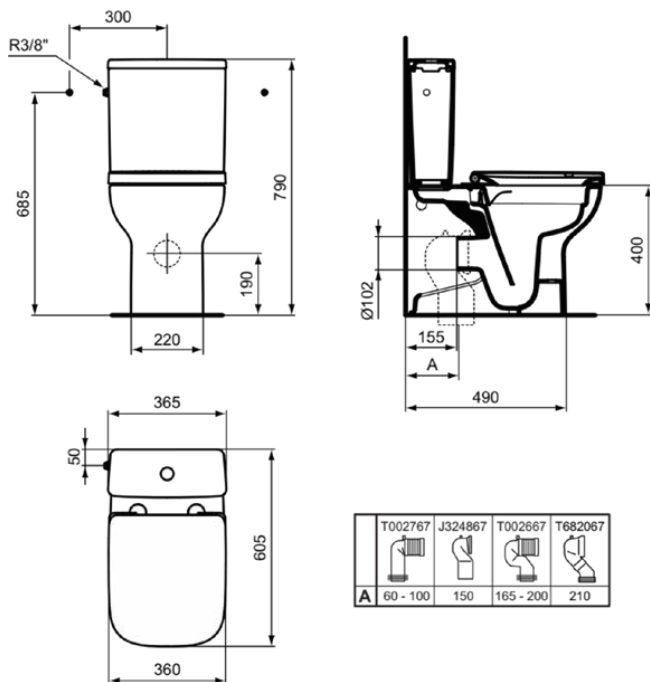

## T520001

I.LIFE S | Zbiornik do toalety 365x150x390 mm w biały połyskujący wykończeniu | Sptukiwanie dwustopniowe 6/3 L

### Informacje ogólne

Rodzaj produktu:	Toalety
Rodzaj produktu podrzędnego:	Zbiornik do toalety
Marka:	Ideal Standard
Nazwa zestawu:	I.LIFE S
Projektant:	Palomba Serafini Associati
Kolor:	01 - Biały Połyskujący
Efekt wykończenia powierzchni:	błyszczący
Wysokość (mm):	390
Szerokość (mm):	365
Długość / Wysunięcie (mm):	150
Metoda mocowania:	Zestaw montażowy
Waga netto (kg):	11.22
Kod EAN:	8014140500674

### Specyfikacja produktu

Położenie sptuczki:	Kompaktowy
Kod koloru:	01
Opis koloru:	biały połyskujący
Ukryte mocowanie:	Tak
Model narożny:	Nie
Full flush (l):	6
Half flush (l):	3
Materiał:	Ceramika
Jakość materiału:	Porcelana szklista
Metoda obsługi:	Przycisk
Technologia PVD:	Nie
Efekt wykończenia powierzchni:	błyszczący
Metoda mocowania:	Zestaw montażowy
Metoda montażu:	Kompaktowy