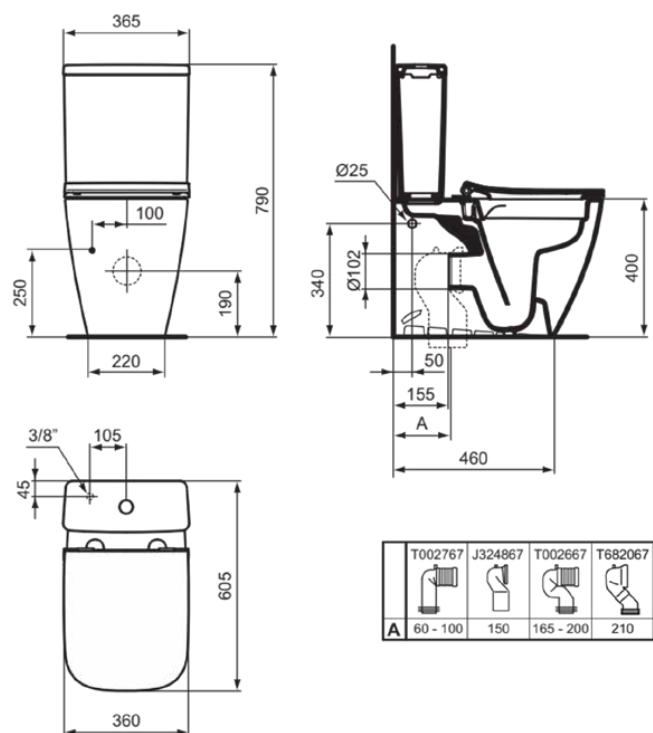

## T473401

I.LIFE S | Zbiornik do toalety 365x150x390 mm, mechaniczny w biały połyskujący wykończeniu | Sptukiwanie dwustopniowe 6/3 L

### Informacje ogólne

Rodzaj produktu:	Toalety
Rodzaj produktu podrzędnego:	Zbiornik do toalety
Marka:	Ideal Standard
Nazwa zestawu:	I.LIFE S
Projektant:	Palomba Serafini Associati
Kolor:	01 - Biały Połyskujący
Efekt wykończenia powierzchni:	błyszczący
Wysokość (mm):	390
Szerokość (mm):	365
Długość / Wysunięcie (mm):	150
Metoda mocowania:	Zestaw montażowy
Waga netto (kg):	11.22
Kod EAN:	8014140491422