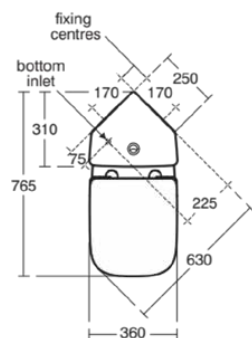

I.LIFE S

E249301

I.LIFE S | Zbiornik do toalety 365x290x390 mm, mechaniczny w biały potyskujący wykończeniu | Model narożny, Sptukiwanie dwustopniowe 6/4 L

Obraz i rysunek

Informacje ogólne

Rodzaj produktu:	Toalety
Rodzaj produktu podrzędnego:	Zbiornik do toalety
Marka:	Ideal Standard
Nazwa zestawu:	I.LIFE S
Projektant:	Palomba Serafini Associati
Kolor:	01 - Biały Potyskujący
Efekt wykończenia powierzchni:	błyszczący
Wysokość (mm):	390
Szerokość (mm):	365
Długość / Wysunięcie (mm):	290
Metoda mocowania:	Zestaw montażowy
Waga netto (kg):	14.50
Kod EAN:	5017830556237

Cechy

Model narożny

Sptukiwanie dwustopniowe 6/4 L

[• Installation Guide](#)

[• Spare Parts List](#)

Standard produktu i certyfikaty

Norma:	EN 14055
Klasyfikacja Deklaracji	CL2
Wydajności:	

Specyfikacja produktu

Położenie sptuczki:	Kompaktowy
Kod koloru:	01
Opis koloru:	biały potyskujący
Ukryte mocowanie:	Tak
Model narożny:	Tak
Opcje sptukiwania:	2 pojemności
Full flush (l):	6
Half flush (l):	4
Materiał:	Ceramika
Jakość materiału:	Porcelana szklista
Metoda obsługi:	Przycisk
Technologia PVD:	Nie
Położenie doprowadzenia wody:	Dolna część
Efekt wykończenia powierzchni:	błyszczący
Rodzaj uruchamiania:	Mechaniczny
Metoda mocowania:	Zestaw montażowy
Metoda montażu:	Kompaktowy