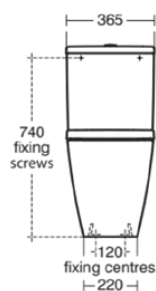

I.LIFE S

E249301

I.LIFE S | Zbiornik do toalety 365x290x390 mm, mechaniczny w biały potyskujący wykończeniu | Model narożny, Sptukiwanie dwustopniowe 6/4 L

Obraz i rysunek

Informacje ogólne

Rodzaj produktu:	Toalety
Rodzaj produktu podrzędnego:	Zbiornik do toalety
Marka:	Ideal Standard
Nazwa zestawu:	I.LIFE S
Projektant:	Palomba Serafini Associati
Kolor:	01 - Biały Potyskujący
Efekt wykończenia powierzchni:	błyszczący
Wysokość (mm):	390
Szerokość (mm):	365
Długość / Wysunięcie (mm):	290
Metoda mocowania:	Zestaw montażowy
Waga netto (kg):	14.50
Kod EAN:	5017830556237

Cechy

Model narożny

Sptukiwanie dwustopniowe 6/4 L

[• Installation Guide](#)

[• Spare Parts List](#)

Standard produktu i certyfikaty

Norma:	EN 14055
Klasyfikacja Deklaracji	CL2
Wydajności:	

Specyfikacja produktu

Położenie sptuczki:	Kompaktowy
Kod koloru:	01
Opis koloru:	biały potyskujący
Ukryte mocowanie:	Tak
Model narożny:	Tak
Opcje sptukiwania:	2 pojemności
Full flush (l):	6
Half flush (l):	4
Materiał:	Ceramika
Jakość materiału:	Porcelana szklista
Metoda obsługi:	Przycisk
Technologia PVD:	Nie
Położenie doprowadzenia wody:	Dolna część
Efekt wykończenia powierzchni:	błyszczący
Rodzaj uruchamiania:	Mechaniczny
Metoda mocowania:	Zestaw montażowy
Metoda montażu:	Kompaktowy