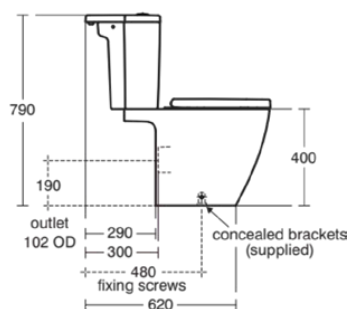

I.LIFE S

E249301

I.LIFE S | Zbiornik do toalety 365x290x390 mm, mechaniczny w biały potyskujący wykończeniu | Model narożny, Sptukiwanie dwustopniowe 6/4 L

Obraz i rysunek

Informacje ogólne

Rodzaj produktu:	Toalety
Rodzaj produktu podrzędnego:	Zbiornik do toalety
Marka:	Ideal Standard
Nazwa zestawu:	I.LIFE S
Projektant:	Palomba Serafini Associati
Kolor:	01 - Biały Potyskujący
Efekt wykończenia powierzchni:	błyszczący
Wysokość (mm):	390
Szerokość (mm):	365
Długość / Wysunięcie (mm):	290
Metoda mocowania:	Zestaw montażowy
Waga netto (kg):	14.50
Kod EAN:	5017830556237

Cechy

Model narożny

Sptukiwanie dwustopniowe 6/4 L

[• Installation Guide](#)

[• Spare Parts List](#)

Standard produktu i certyfikaty

Norma:	EN 14055
Klasyfikacja Deklaracji	CL2
Wydajności:	

Specyfikacja produktu

Położenie sptuczki:	Kompaktowy
Kod koloru:	01
Opis koloru:	biały potyskujący
Ukryte mocowanie:	Tak
Model narożny:	Tak
Opcje sptukiwania:	2 pojemności
Full flush (l):	6
Half flush (l):	4
Materiał:	Ceramika
Jakość materiału:	Porcelana szklista
Metoda obsługi:	Przycisk
Technologia PVD:	Nie
Położenie doprowadzenia wody:	Dolna część
Efekt wykończenia powierzchni:	błyszczący
Rodzaj uruchamiania:	Mechaniczny
Metoda mocowania:	Zestaw montażowy
Metoda montażu:	Kompaktowy