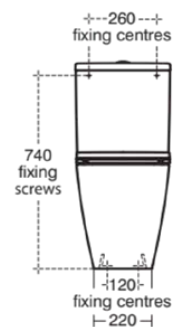

I.LIFE S

E249201

I.LIFE S | Zbiornik do toalety 365x150x390 mm, mechaniczny w biały połyskujący wykończeniu | Sptukiwanie dwustopniowe 4/2,6 L

Obraz i rysunek

Informacje ogólne

Rodzaj produktu:	Toalety
Rodzaj produktu podrzędnego:	Zbiornik do toalety
Marka:	Ideal Standard
Nazwa zestawu:	I.LIFE S
Projektant:	Palomba Serafini Associati
Kolor:	01 - Biały Połyskujący
Efekt wykończenia powierzchni:	błyszczący
Wysokość (mm):	390
Szerokość (mm):	365
Długość / Wysunięcie (mm):	150
Metoda mocowania:	Zestaw montażowy
Waga netto (kg):	11.22
Kod EAN:	5017830556022

Cechy

Sptukiwanie dwustopniowe 4/2,6 L

[• Installation Guide](#)

[• Spare Parts List](#)

Standard produktu i certyfikaty

Norma:	EN 14055
Klasyfikacja Deklaracji	CL2
Wydajności:	

Specyfikacja produktu

Położenie sptuczki:	Kompaktowy
Kod koloru:	01
Opis koloru:	biały połyskujący
Ukryte mocowanie:	Tak
Model narożny:	Nie
Opcje sptukiwania:	2 pojemności
Full flush (l):	4
Half flush (l):	2.6
Materiał:	Ceramika
Jakość materiału:	Porcelana szklista
Metoda obsługi:	Przycisk
Technologia PVD:	Nie
Położenie doprowadzenia wody:	Dolna część
Efekt wykończenia powierzchni:	błyszczący
Rodzaj uruchamiania:	Mechaniczny
Metoda mocowania:	Zestaw montażowy
Metoda montażu:	Kompaktowy