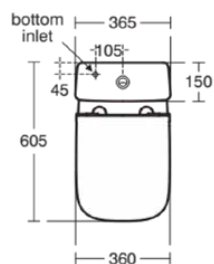

I.LIFE S

E249201

I.LIFE S | Zbiornik do toalety 365x150x390 mm, mechaniczny w biały połyskujący wykończeniu | Sptukiwanie dwustopniowe 4/2,6 L

Obraz i rysunek

Informacje ogólne

Rodzaj produktu:	Toalety
Rodzaj produktu podrzędnego:	Zbiornik do toalety
Marka:	Ideal Standard
Nazwa zestawu:	I.LIFE S
Projektant:	Palomba Serafini Associati
Kolor:	01 - Biały Połyskujący
Efekt wykończenia powierzchni:	błyszczący
Wysokość (mm):	390
Szerokość (mm):	365
Długość / Wysunięcie (mm):	150
Metoda mocowania:	Zestaw montażowy
Waga netto (kg):	11.22
Kod EAN:	5017830556022

Cechy

Sptukiwanie dwustopniowe 4/2,6 L

[• Installation Guide](#)

[• Spare Parts List](#)

Standard produktu i certyfikaty

Norma:	EN 14055
Klasyfikacja Deklaracji	CL2
Wydajności:	

Specyfikacja produktu

Położenie sptuczki:	Kompaktowy
Kod koloru:	01
Opis koloru:	biały połyskujący
Ukryte mocowanie:	Tak
Model narożny:	Nie
Opcje sptukiwania:	2 pojemności
Full flush (l):	4
Half flush (l):	2.6
Materiał:	Ceramika
Jakość materiału:	Porcelana szklista
Metoda obsługi:	Przycisk
Technologia PVD:	Nie
Położenie doprowadzenia wody:	Dolna część
Efekt wykończenia powierzchni:	błyszczący
Rodzaj uruchamiania:	Mechaniczny
Metoda mocowania:	Zestaw montażowy
Metoda montażu:	Kompaktowy