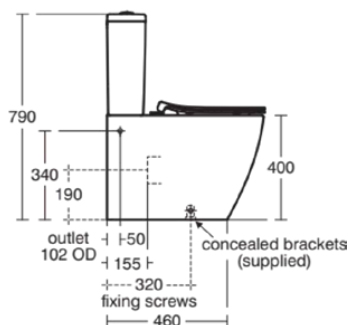

I.LIFE S

E249201

I.LIFE S | Zbiornik do toalety 365x150x390 mm, mechaniczny w biały połyskujący wykończeniu | Sptukiwanie dwustopniowe 4/2,6 L

Obraz i rysunek

Informacje ogólne

Rodzaj produktu:	Toalety
Rodzaj produktu podrzędnego:	Zbiornik do toalety
Marka:	Ideal Standard
Nazwa zestawu:	I.LIFE S
Projektant:	Palomba Serafini Associati
Kolor:	01 - Biały Połyskujący
Efekt wykończenia powierzchni:	błyszczący
Wysokość (mm):	390
Szerokość (mm):	365
Długość / Wysunięcie (mm):	150
Metoda mocowania:	Zestaw montażowy
Waga netto (kg):	11.22
Kod EAN:	5017830556022

Cechy

Sptukiwanie dwustopniowe 4/2,6 L

[• Installation Guide](#)

[• Spare Parts List](#)

Standard produktu i certyfikaty

Norma:	EN 14055
Klasyfikacja Deklaracji	CL2
Wydajności:	

Specyfikacja produktu

Położenie sptuczki:	Kompaktowy
Kod koloru:	01
Opis koloru:	biały połyskujący
Ukryte mocowanie:	Tak
Model narożny:	Nie
Opcje sptukiwania:	2 pojemności
Full flush (l):	4
Half flush (l):	2.6
Materiał:	Ceramika
Jakość materiału:	Porcelana szklista
Metoda obsługi:	Przycisk
Technologia PVD:	Nie
Położenie doprowadzenia wody:	Dolna część
Efekt wykończenia powierzchni:	błyszczący
Rodzaj uruchamiania:	Mechaniczny
Metoda mocowania:	Zestaw montażowy
Metoda montażu:	Kompaktowy