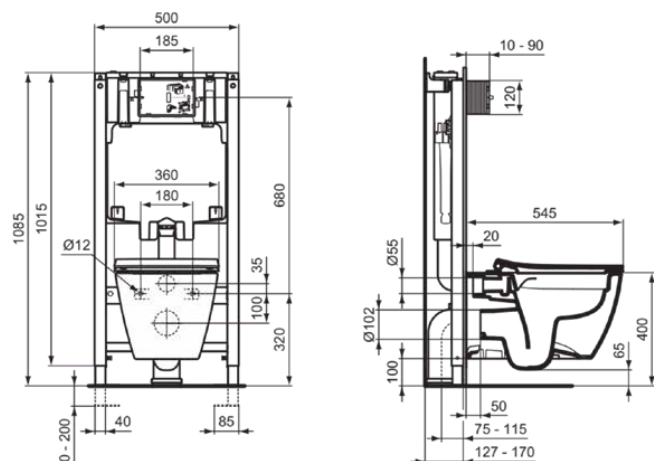

## T533001

I.LIFE B | Zestaw miski ustępowej wiszącej 360x545x385 mm w biały połyskujący wykończeniu, CL1 pełne sptukiwanie 3.9 - 6 l/min, odpływ poziomy | CL1, CL2, RimLS+, Wolnoopadająca deska

### Informacje ogólne

Rodzaj produktu:	Toalety
Rodzaj produktu podrzędnego:	Zestaw miski ustępowej wiszącej
Marka:	Ideal Standard
Nazwa zestawu:	I.LIFE B
Projektant:	Palomba Serafini Associati
Kolor:	01 - Biały Połyskujący
Efekt wykończenia powierzchni:	błyszczący
Wysokość (mm):	385
Szerokość (mm):	360
Długość / Wysunięcie (mm):	545
Metoda mocowania:	Zestaw zawiasów
Waga netto (kg):	22.50
Kod EAN:	8014140503309

### Dołączone produkty

T500301:	I.LIFE B   Deska sedesowa typu „sandwich” 360x450x45 mm w biały połyskujący wykończeniu
T461401:	I.LIFE B   Miska wisząca 355x540x335 mm w biały połyskujący wykończeniu, CL1 pełne sptukiwanie 3.9 - 6 l/min, odpływ poziomy
WW966066:	Fixing set