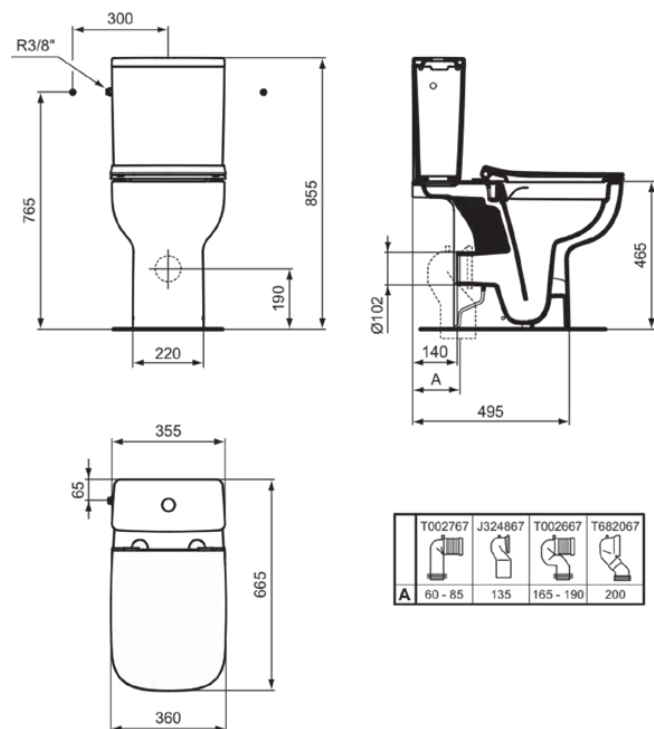

I.LIFE A

T472501

I.LIFE A | Zbiornik do toalety 365x150x390 mm, mechaniczny w biały połyskujący wykończeniu | Sptukiwanie dwustopniowe 6/3 L

Obraz i rysunek

Informacje ogólne

Rodzaj produktu:	Toalety
Rodzaj produktu podrzędnego:	Zbiornik do toalety
Marka:	Ideal Standard
Nazwa zestawu:	I.LIFE A
Projektant:	Palomba Serafini Associati
Kolor:	01 - Biały Połyskujący
Efekt wykończenia powierzchni:	błyszczący
Wysokość (mm):	390
Szerokość (mm):	365
Długość / Wysunięcie (mm):	150
Metoda mocowania:	Zestaw montażowy
Waga netto (kg):	11.40
Kod EAN:	8014140487012

Cechy

Sptukiwanie dwustopniowe 6/3 L

[• Installation Guide](#)

[• Spare Parts List](#)

Standard produktu i certyfikaty

Norma:	EN 14055
Klasyfikacja Deklaracji Wydajności:	CL1-6-VR II

Specyfikacja produktu

Położenie sptuczki:	Kompaktowy
Kod koloru:	01
Opis koloru:	biały połyskujący
Ukryte mocowanie:	Tak
Model narożny:	Nie
Opcje sptukiwania:	2 pojemności
Full flush (l):	6
Half flush (l):	3
Materiał:	Ceramika
Jakość materiału:	Porcelana szklista
Metoda obsługi:	Przycisk
Technologia PVD:	Nie
Położenie doprowadzenia wody:	Lewy / Prawy
Efekt wykończenia powierzchni:	błyszczący
Rodzaj uruchamiania:	Mechaniczny
Metoda mocowania:	Zestaw montażowy
Metoda montażu:	Kompaktowy