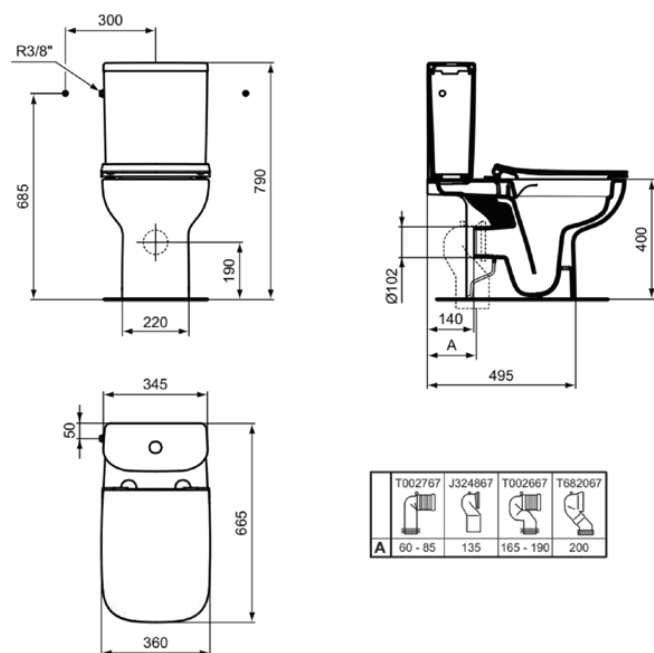

I.LIFE A

R045801

I.LIFE A | Miska kompaktowa otwarta 355x660x400 mm w biały połyskujący wykończeniu, odpływ poziomy | RimLS+

Obraz i rysunek

Informacje ogólne

Rodzaj produktu:	Toalety
Rodzaj produktu podrzędnego:	Miska kompaktowa otwarta
Marka:	Ideal Standard
Nazwa zestawu:	I.LIFE A
Projektant:	Palomba Serafini Associati
Kolor:	01 - Biały Połyskujący
Efekt wykończenia powierzchni:	błyszczący
Wysokość (mm):	400
Szerokość (mm):	355
Długość / Wysunięcie (mm):	660
Metoda mocowania:	Zestaw montażowy
Waga netto (kg):	34.30
Kod EAN:	3391500586734

Cechy

RimLS+

• Spare Parts List

Standard produktu i certyfikaty

Norma:	EN 997
Klasyfikacja Deklaracji Wydajności:	CL1-6-VR II

Specyfikacja produktu

Toaleta dla dzieci:	Nie
Kod koloru:	01
Opis koloru:	biały połyskujący
Ukryte mocowanie:	Nie
Rodzaj sptukiwania:	Sptukiwanie
Dla osób niepełnosprawnych:	Nie
Materiał:	Ceramika
Jakość materiału:	Porcelana szklista
Lokalizacja wylotu:	Środek
Orientacja wylotu:	Poziomy
Widoczność odpływu:	Ukryty
Technologia PVD:	Nie
Położenie doprowadzenia wody:	Górny
Model podwyższony:	Nie
Efekt wykończenia powierzchni:	błyszczący
Z funkcją bidetu:	Nie

I.LIFE A

R045801

I.LIFE A | Miska kompaktowa otwarta 355x660x400 mm w biały połyskujący wykończeniu, odpływ poziomy | RimLS+

Specyfikacja produktu

Z higieniczną wnęką / statym siedziskiem toaletowym:	Nie
Z ekstrakcją zapachów:	Nie
Metoda montażu:	Podtoga