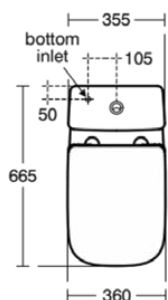

I.LIFE A

E248101

I.LIFE A | Zbiornik do toalety 365x150x390 mm, mechaniczny w biały połyskujący wykończeniu | Sptukiwanie dwustopniowe 4/2,6 L

Obraz i rysunek

Informacje ogólne

Rodzaj produktu:	Toalety
Rodzaj produktu podrzędnego:	Zbiornik do toalety
Marka:	Ideal Standard
Nazwa zestawu:	I.LIFE A
Projektant:	Palomba Serafini Associati
Kolor:	01 - Biały Połyskujący
Efekt wykończenia powierzchni:	błyszczący
Wysokość (mm):	390
Szerokość (mm):	365
Długość / Wysunięcie (mm):	150
Metoda mocowania:	Zestaw montażowy
Waga netto (kg):	11.40
Kod EAN:	8014140486664

Cechy

Sptukiwanie dwustopniowe 4/2,6 L

[Installation Guide](#)

[Spare Parts List](#)

Standard produktu i certyfikaty

Norma:	EN 14055
Klasyfikacja Deklaracji	CL2
Wydajności:	

Specyfikacja produktu

Położenie sptuczki:	Kompaktowy
Kod koloru:	01
Opis koloru:	biały połyskujący
Ukryte mocowanie:	Tak
Model narożny:	Nie
Opcje sptukiwania:	2 pojemności
Full flush (l):	4
Half flush (l):	2.6
Materiał:	Ceramika
Jakość materiału:	Porcelana szklista
Metoda obsługi:	Przycisk
Technologia PVD:	Nie
Położenie doprowadzenia wody:	Dolna część
Efekt wykończenia powierzchni:	błyszczący
Rodzaj uruchamiania:	Mechaniczny
Metoda mocowania:	Zestaw montażowy
Metoda montażu:	Kompaktowy