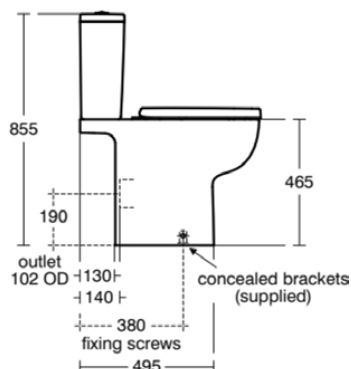

## E248101

I.LIFE A | Zbiornik do toalety 365x150x390 mm, mechaniczny w biały połyskujący wykończeniu | Sptukiwanie dwustopniowe 4/2,6 L

### Informacje ogólne

Rodzaj produktu:	Toalety
Rodzaj produktu podrzędnego:	Zbiornik do toalety
Marka:	Ideal Standard
Nazwa zestawu:	I.LIFE A
Projektant:	Palomba Serafini Associati
Kolor:	01 - Biały Połyskujący
Efekt wykończenia powierzchni:	błyszczący
Wysokość (mm):	390
Szerokość (mm):	365
Długość / Wysunięcie (mm):	150
Metoda mocowania:	Zestaw montażowy
Waga netto (kg):	11.40
Kod EAN:	8014140486664

### Specyfikacja produktu

Położenie sptuczki:	Kompaktowy
Kod koloru:	01
Opis koloru:	biały połyskujący
Ukryte mocowanie:	Tak
Model narożny:	Nie
Opcje sptukiwania:	2 pojemności
Full flush (l):	4
Half flush (l):	2.6
Materiał:	Ceramika
Jakość materiału:	Porcelana szklista
Metoda obsługi:	Przycisk
Technologia PVD:	Nie
Położenie doprowadzenia wody:	Dolna część
Efekt wykończenia powierzchni:	błyszczący
Rodzaj uruchamiania:	Mechaniczny
Metoda mocowania:	Zestaw montażowy
Metoda montażu:	Kompaktowy