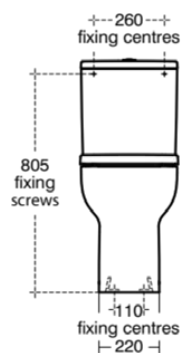

I.LIFE A

E248101

I.LIFE A | Zbiornik do toalety 365x150x390 mm, mechaniczny w biały połyskujący wykończeniu | Sptukiwanie dwustopniowe 4/2,6 L

Obraz i rysunek

Informacje ogólne

Rodzaj produktu:	Toalety
Rodzaj produktu podrzędnego:	Zbiornik do toalety
Marka:	Ideal Standard
Nazwa zestawu:	I.LIFE A
Projektant:	Palomba Serafini Associati
Kolor:	01 - Biały Połyskujący
Efekt wykończenia powierzchni:	błyszczący
Wysokość (mm):	390
Szerokość (mm):	365
Długość / Wysunięcie (mm):	150
Metoda mocowania:	Zestaw montażowy
Waga netto (kg):	11.40
Kod EAN:	8014140486664

Cechy

Sptukiwanie dwustopniowe 4/2,6 L

[Installation Guide](#)

[Spare Parts List](#)

Standard produktu i certyfikaty

Norma:	EN 14055
Klasyfikacja Deklaracji	CL2
Wydajności:	

Specyfikacja produktu

Położenie sptuczki:	Kompaktowy
Kod koloru:	01
Opis koloru:	biały połyskujący
Ukryte mocowanie:	Tak
Model narożny:	Nie
Opcje sptukiwania:	2 pojemności
Full flush (l):	4
Half flush (l):	2.6
Materiał:	Ceramika
Jakość materiału:	Porcelana szklista
Metoda obsługi:	Przycisk
Technologia PVD:	Nie
Położenie doprowadzenia wody:	Dolna część
Efekt wykończenia powierzchni:	błyszczący
Rodzaj uruchamiania:	Mechaniczny
Metoda mocowania:	Zestaw montażowy
Metoda montażu:	Kompaktowy