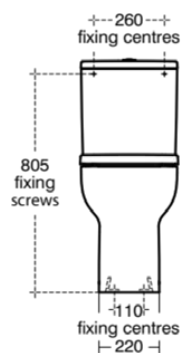

I.LIFE A

E247801

I.LIFE A | Zbiornik do toalety 365x150x390 mm, mechaniczny w biały połyskujący wykończeniu | Sptukiwanie dwustopniowe 4/2,6 L

Obraz i rysunek

Informacje ogólne

Rodzaj produktu:	Toalety
Rodzaj produktu podrzędnego:	Zbiornik do toalety
Marka:	Ideal Standard
Nazwa zestawu:	I.LIFE A
Projektant:	Palomba Serafini Associati
Kolor:	01 - Biały Połyskujący
Efekt wykończenia powierzchni:	błyszczący
Wysokość (mm):	390
Szerokość (mm):	365
Długość / Wysunięcie (mm):	150
Metoda mocowania:	Zestaw montażowy
Waga netto (kg):	11.40
Kod EAN:	5017830554448

Cechy

Sptukiwanie dwustopniowe 4/2,6 L

[• Installation Guide](#)

[• Spare Parts List](#)

Standard produktu i certyfikaty

Norma:	EN 14055
Klasyfikacja Deklaracji	CL2
Wydajności:	

Specyfikacja produktu

Położenie sptuczki:	Kompaktowy
Kod koloru:	01
Opis koloru:	biały połyskujący
Ukryte mocowanie:	Tak
Model narożny:	Nie
Opcje sptukiwania:	2 pojemności
Full flush (l):	4
Half flush (l):	2.6
Materiał:	Ceramika
Jakość materiału:	Porcelana szklista
Metoda obsługi:	Przycisk
Technologia PVD:	Nie
Położenie doprowadzenia wody:	Dolna część
Efekt wykończenia powierzchni:	błyszczący
Rodzaj uruchamiania:	Mechaniczny
Metoda mocowania:	Zestaw montażowy
Metoda montażu:	Kompaktowy