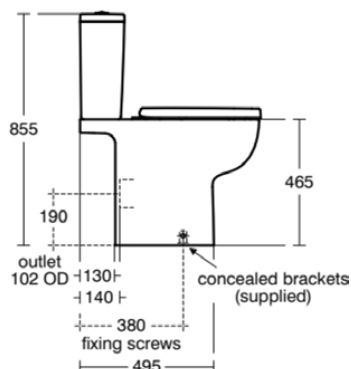

I.LIFE A

E247801

I.LIFE A | Zbiornik do toalety 365x150x390 mm, mechaniczny w biały połyskujący wykończeniu | Sptukiwanie dwustopniowe 4/2,6 L

Obraz i rysunek

Informacje ogólne

Rodzaj produktu:	Toalety
Rodzaj produktu podrzędnego:	Zbiornik do toalety
Marka:	Ideal Standard
Nazwa zestawu:	I.LIFE A
Projektant:	Palomba Serafini Associati
Kolor:	01 - Biały Połyskujący
Efekt wykończenia powierzchni:	błyszczący
Wysokość (mm):	390
Szerokość (mm):	365
Długość / Wysunięcie (mm):	150
Metoda mocowania:	Zestaw montażowy
Waga netto (kg):	11.40
Kod EAN:	5017830554448

Cechy

Sptukiwanie dwustopniowe 4/2,6 L

[• Installation Guide](#)

[• Spare Parts List](#)

Standard produktu i certyfikaty

Norma:	EN 14055
Klasyfikacja Deklaracji	CL2
Wydajności:	

Specyfikacja produktu

Położenie sptuczki:	Kompaktowy
Kod koloru:	01
Opis koloru:	biały połyskujący
Ukryte mocowanie:	Tak
Model narożny:	Nie
Opcje sptukiwania:	2 pojemności
Full flush (l):	4
Half flush (l):	2.6
Materiał:	Ceramika
Jakość materiału:	Porcelana szklista
Metoda obsługi:	Przycisk
Technologia PVD:	Nie
Położenie doprowadzenia wody:	Dolna część
Efekt wykończenia powierzchni:	błyszczący
Rodzaj uruchamiania:	Mechaniczny
Metoda mocowania:	Zestaw montażowy
Metoda montażu:	Kompaktowy