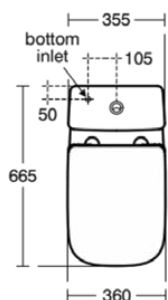

I.LIFE A

E247801

I.LIFE A | Zbiornik do toalety 365x150x390 mm, mechaniczny w biały połyskujący wykończeniu | Sptukiwanie dwustopniowe 4/2,6 L

Obraz i rysunek

Informacje ogólne

Rodzaj produktu:	Toalety
Rodzaj produktu podrzędnego:	Zbiornik do toalety
Marka:	Ideal Standard
Nazwa zestawu:	I.LIFE A
Projektant:	Palomba Serafini Associati
Kolor:	01 - Biały Połyskujący
Efekt wykończenia powierzchni:	błyszczący
Wysokość (mm):	390
Szerokość (mm):	365
Długość / Wysunięcie (mm):	150
Metoda mocowania:	Zestaw montażowy
Waga netto (kg):	11.40
Kod EAN:	5017830554448

Cechy

Sptukiwanie dwustopniowe 4/2,6 L

[• Installation Guide](#)

[• Spare Parts List](#)

Standard produktu i certyfikaty

Norma:	EN 14055
Klasyfikacja Deklaracji	CL2
Wydajności:	

Specyfikacja produktu

Położenie sptuczki:	Kompaktowy
Kod koloru:	01
Opis koloru:	biały połyskujący
Ukryte mocowanie:	Tak
Model narożny:	Nie
Opcje sptukiwania:	2 pojemności
Full flush (l):	4
Half flush (l):	2.6
Materiał:	Ceramika
Jakość materiału:	Porcelana szklista
Metoda obsługi:	Przycisk
Technologia PVD:	Nie
Położenie doprowadzenia wody:	Dolna część
Efekt wykończenia powierzchni:	błyszczący
Rodzaj uruchamiania:	Mechaniczny
Metoda mocowania:	Zestaw montażowy
Metoda montażu:	Kompaktowy