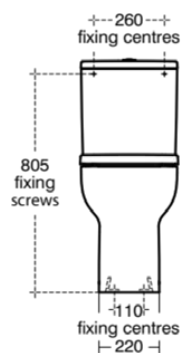

I.LIFE A

E247701

I.LIFE A | Zbiornik do toalety 365x150x390 mm, mechaniczny w biały połyskujący wykończeniu | Sptukiwanie dwustopniowe 6/4 L

Obraz i rysunek

Informacje ogólne

Rodzaj produktu:	Toalety
Rodzaj produktu podrzędnego:	Zbiornik do toalety
Marka:	Ideal Standard
Nazwa zestawu:	I.LIFE A
Projektant:	Palomba Serafini Associati
Kolor:	01 - Biały Połyskujący
Efekt wykończenia powierzchni:	błyszczący
Wysokość (mm):	390
Szerokość (mm):	365
Długość / Wysunięcie (mm):	150
Metoda mocowania:	Zestaw montażowy
Waga netto (kg):	11.40
Kod EAN:	5017830554431

Cechy

Sptukiwanie dwustopniowe 6/4 L

[Installation Guide](#)

[Spare Parts List](#)

Standard produktu i certyfikaty

Norma:	EN 14055
Klasyfikacja Deklaracji	CL2
Wydajności:	

Specyfikacja produktu

Położenie sptuczki:	Kompaktowy
Kod koloru:	01
Opis koloru:	biały połyskujący
Ukryte mocowanie:	Tak
Model narożny:	Nie
Opcje sptukiwania:	2 pojemności
Full flush (l):	6
Half flush (l):	4
Materiał:	Ceramika
Jakość materiału:	Porcelana szklista
Metoda obsługi:	Przycisk
Technologia PVD:	Nie
Położenie doprowadzenia wody:	Dolna część
Efekt wykończenia powierzchni:	błyszczący
Rodzaj uruchamiania:	Mechaniczny
Metoda mocowania:	Zestaw montażowy
Metoda montażu:	Kompaktowy