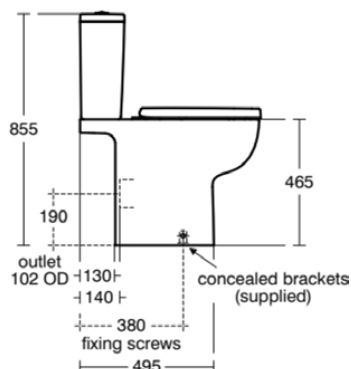

I.LIFE A

E247701

I.LIFE A | Zbiornik do toalety 365x150x390 mm, mechaniczny w biały połyskujący wykończeniu | Sptukiwanie dwustopniowe 6/4 L

Obraz i rysunek

Informacje ogólne

Rodzaj produktu:	Toalety
Rodzaj produktu podrzędnego:	Zbiornik do toalety
Marka:	Ideal Standard
Nazwa zestawu:	I.LIFE A
Projektant:	Palomba Serafini Associati
Kolor:	01 - Biały Połyskujący
Efekt wykończenia powierzchni:	błyszczący
Wysokość (mm):	390
Szerokość (mm):	365
Długość / Wysunięcie (mm):	150
Metoda mocowania:	Zestaw montażowy
Waga netto (kg):	11.40
Kod EAN:	5017830554431

Cechy

Sptukiwanie dwustopniowe 6/4 L

[Installation Guide](#)

[Spare Parts List](#)

Standard produktu i certyfikaty

Norma:	EN 14055
Klasyfikacja Deklaracji	CL2
Wydajności:	

Specyfikacja produktu

Położenie sptuczki:	Kompaktowy
Kod koloru:	01
Opis koloru:	biały połyskujący
Ukryte mocowanie:	Tak
Model narożny:	Nie
Opcje sptukiwania:	2 pojemności
Full flush (l):	6
Half flush (l):	4
Materiał:	Ceramika
Jakość materiału:	Porcelana szklista
Metoda obsługi:	Przycisk
Technologia PVD:	Nie
Położenie doprowadzenia wody:	Dolna część
Efekt wykończenia powierzchni:	błyszczący
Rodzaj uruchamiania:	Mechaniczny
Metoda mocowania:	Zestaw montażowy
Metoda montażu:	Kompaktowy