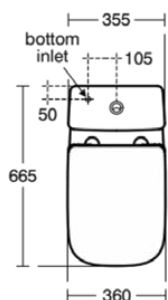

I.LIFE A

E247701

I.LIFE A | Zbiornik do toalety 365x150x390 mm, mechaniczny w biały połyskujący wykończeniu | Sptukiwanie dwustopniowe 6/4 L

Obraz i rysunek

Informacje ogólne

Rodzaj produktu:	Toalety
Rodzaj produktu podrzędnego:	Zbiornik do toalety
Marka:	Ideal Standard
Nazwa zestawu:	I.LIFE A
Projektant:	Palomba Serafini Associati
Kolor:	01 - Biały Połyskujący
Efekt wykończenia powierzchni:	błyszczący
Wysokość (mm):	390
Szerokość (mm):	365
Długość / Wysunięcie (mm):	150
Metoda mocowania:	Zestaw montażowy
Waga netto (kg):	11.40
Kod EAN:	5017830554431

Cechy

Sptukiwanie dwustopniowe 6/4 L

[Installation Guide](#)

[Spare Parts List](#)

Standard produktu i certyfikaty

Norma:	EN 14055
Klasyfikacja Deklaracji	CL2
Wydajności:	

Specyfikacja produktu

Położenie sptuczki:	Kompaktowy
Kod koloru:	01
Opis koloru:	biały połyskujący
Ukryte mocowanie:	Tak
Model narożny:	Nie
Opcje sptukiwania:	2 pojemności
Full flush (l):	6
Half flush (l):	4
Materiał:	Ceramika
Jakość materiału:	Porcelana szklista
Metoda obsługi:	Przycisk
Technologia PVD:	Nie
Położenie doprowadzenia wody:	Dolna część
Efekt wykończenia powierzchni:	błyszczący
Rodzaj uruchamiania:	Mechaniczny
Metoda mocowania:	Zestaw montażowy
Metoda montażu:	Kompaktowy