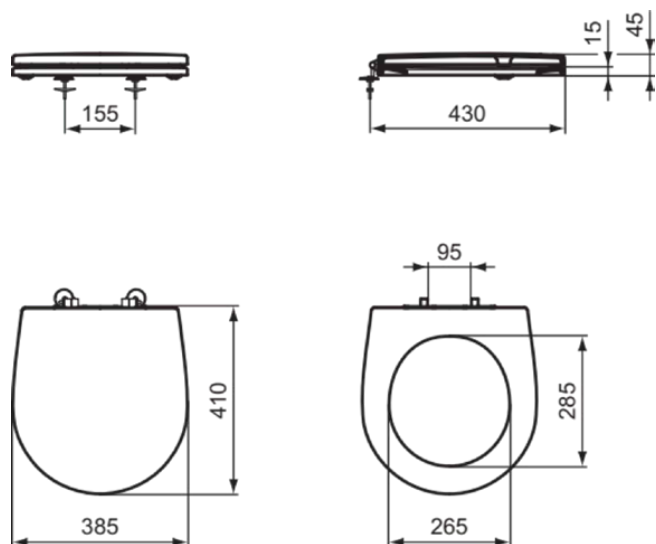

WHITE

E002101

WHITE | Deska sedesowa typu „sandwich” 385x410x45 mm w biały potyskujący wykończeniu

Obraz i rysunek

Informacje ogólne

Rodzaj produktu:	Deski toaletowe
Rodzaj produktu podrzędnego:	Deska sedesowa typu „sandwich”
Marka:	Ideal Standard
Nazwa zestawu:	WHITE
Projektant:	Ideal Standard
Kolor:	01 - Biały Potyskujący
Efekt wykończenia powierzchni:	błyszczący
Wysokość (mm):	45
Szerokość (mm):	385
Długość / Wysunięcie (mm):	410
Metoda mocowania:	Zestaw zawiasów
Waga netto (kg):	3,14
Kod EAN:	5017830311676

Specyfikacja produktu

Zabezpieczenie przed kradzieżą:	Nie
Funkcja zamykania:	Normalne zamykanie
Kod koloru:	01
Opis koloru:	biały potyskujący
Ciągły trzpień zawiasu:	Nie
Do uniwersalnej miski toaletowej:	Nie
Zawiasowe mocowanie nogi do siedziska:	Szpilki umieszczone w pokrywie siedziska:
Materiał:	Plastik
Jakość materiału:	Urea
Technologia PVD:	Nie
Szybkie zwalnianie:	Nie
Smukły wygląd:	Nie
Efekt wykończenia powierzchni:	błyszczący
Z higieniczną wnęką / stałym siedziskiem toaletowym:	Nie
Z motywem / ikoną:	Nie