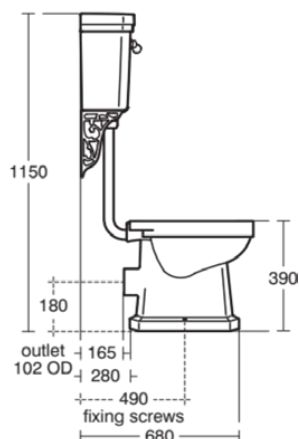

WAVERLEY CLASSIC

U471401

WAVERLEY CLASSIC | Zestaw toaletowy ze zbiornikiem sptukującym 515 mm, mechaniczny w biały potyskujący wykończeniu

Obraz i rysunek

Informacje ogólne

Rodzaj produktu:	Zestawy toaletowe ze zbiornikiem sptukującym
Rodzaj produktu podrzędnego:	Zestaw toaletowy ze zbiornikiem sptukującym
Marka:	Ideal Standard
Nazwa zestawu:	WAVERLEY CLASSIC
Kolor:	01 - Biały Potyskujący
Efekt wykończenia powierzchni:	błyszczący
Szerokość (mm):	515
Metoda mocowania:	Zestaw montażowy
Waga netto (kg):	17.00
Kod EAN:	5017830485261

Dołączone produkty

U471101:	WAVERLEY CLASSIC Zbiornik do toalety 515 mm, mechaniczny w biały potyskujący wykończeniu
U2376AA:	MULTI SUITES - FINISHED PRODUCTS Rura spustowa w chrom wykończeniu
S450567:	MULTI SUITES - SPARE PARTS Złączka doptywowa w neutralny wykończeniu

• Installation Guide

Standard produktu i certyfikaty

Norma:	EN 997
--------	--------

Specyfikacja produktu

Regulowana ilość wody do sptukiwania:	Nie
Kod koloru:	01
Opis koloru:	biały potyskujący
Ukryte mocowanie:	Tak
Model narożny:	Nie
Opcje sptukiwania:	2 pojemności
Full flush (l):	6
Half flush (l):	4
Materiał (zestaw):	Toilet cistern (U471101): Ceramic
Jakość materiału (zestaw):	Toilet cistern (U471101): Vitreous china
Metoda obsługi:	Dźwignia
Technologia PVD:	Nie
Położenie doprowadzenia wody:	Lewy
Kompatybilny z SmartFlush:	Nie
Efekt wykończenia powierzchni:	błyszczący
Rodzaj uruchamiania:	Mechaniczny
Metoda mocowania:	Zestaw montażowy
Metoda montażu:	Ściana