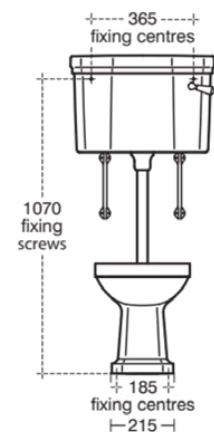

WAVERLEY CLASSIC

U471401

WAVERLEY CLASSIC | Zestaw toaletowy ze zbiornikiem sptukującym 515 mm, mechaniczny w biały potyskujący wykończeniu

Obraz i rysunek

Informacje ogólne

Rodzaj produktu:	Zestawy toaletowe ze zbiornikiem sptukującym
Rodzaj produktu podrzędnego:	Zestaw toaletowy ze zbiornikiem sptukującym
Marka:	Ideal Standard
Nazwa zestawu:	WAVERLEY CLASSIC
Kolor:	01 - Biały Potyskujący
Efekt wykończenia powierzchni:	błyszczący
Szerokość (mm):	515
Metoda mocowania:	Zestaw montażowy
Waga netto (kg):	17.00
Kod EAN:	5017830485261

Dołączone produkty

U471101:	WAVERLEY CLASSIC Zbiornik do toalety 515 mm, mechaniczny w biały potyskujący wykończeniu
U2376AA:	MULTI SUITES - FINISHED PRODUCTS Rura spustowa w chrom wykończeniu
S450567:	MULTI SUITES - SPARE PARTS Złączka doptywowa w neutralny wykończeniu

• Installation Guide

Standard produktu i certyfikaty

Norma:	EN 997
--------	--------

Specyfikacja produktu

Regulowana ilość wody do sptukiwania:	Nie
Kod koloru:	01
Opis koloru:	biały potyskujący
Ukryte mocowanie:	Tak
Model narożny:	Nie
Opcje sptukiwania:	2 pojemności
Full flush (l):	6
Half flush (l):	4
Materiał (zestaw):	Toilet cistern (U471101): Ceramic
Jakość materiału (zestaw):	Toilet cistern (U471101): Vitreous china
Metoda obsługi:	Dźwignia
Technologia PVD:	Nie
Położenie doprowadzenia wody:	Lewy
Kompatybilny z SmartFlush:	Nie
Efekt wykończenia powierzchni:	błyszczący
Rodzaj uruchamiania:	Mechaniczny
Metoda mocowania:	Zestaw montażowy
Metoda montażu:	Ściana