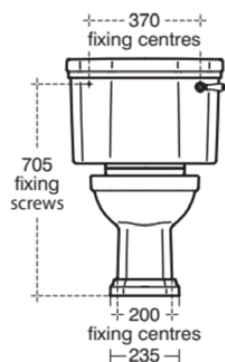

WAVERLEY CLASSIC

U470901

WAVERLEY CLASSIC | Zbiornik do toalety 515 mm, mechaniczny w biały połyskujący wykończeniu | Sptukiwanie dwustopniowe 6/4 L

Obraz i rysunek

Informacje ogólne

Rodzaj produktu:	Toalety
Rodzaj produktu podrzędnego:	Zbiornik do toalety
Marka:	Ideal Standard
Nazwa zestawu:	WAVERLEY CLASSIC
Projektant:	Ideal Standard
Kolor:	01 - Biały Połyskujący
Efekt wykończenia powierzchni:	błyszczący
Szerokość (mm):	515
Metoda mocowania:	Zestaw montażowy
Waga netto (kg):	16.00
Kod EAN:	5017830485339

Cechy

Sptukiwanie dwustopniowe 6/4 L

• Installation Guide

Standard produktu i certyfikaty

Norma:	EN 997
Klasyfikacja Deklaracji Wydajności:	CL2

Specyfikacja produktu

Położenie sptuczki:	Kompaktowy
Kod koloru:	01
Opis koloru:	biały połyskujący
Ukryte mocowanie:	Tak
Model narożny:	Nie
Opcje sptukiwania:	2 pojemności
Full flush (l):	6
Half flush (l):	4
Materiał:	Ceramika
Jakość materiału:	Porcelana szklista
Metoda obsługi:	Dźwignia
Technologia PVD:	Nie
Położenie doprowadzenia wody:	Dolna część
Efekt wykończenia powierzchni:	błyszczący
Rodzaj uruchamiania:	Mechaniczny
Metoda mocowania:	Zestaw montażowy
Metoda montażu:	Kompaktowy