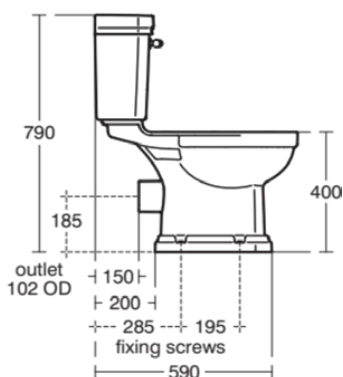

WAVERLEY CLASSIC

U470901

WAVERLEY CLASSIC | Zbiornik do toalety 515 mm, mechaniczny w biały połyskujący wykończeniu | Sptukiwanie dwustopniowe 6/4 L

Obraz i rysunek

Informacje ogólne

Rodzaj produktu:	Toalety
Rodzaj produktu podrzędnego:	Zbiornik do toalety
Marka:	Ideal Standard
Nazwa zestawu:	WAVERLEY CLASSIC
Projektant:	Ideal Standard
Kolor:	01 - Biały Połyskujący
Efekt wykończenia powierzchni:	błyszczący
Szerokość (mm):	515
Metoda mocowania:	Zestaw montażowy
Waga netto (kg):	16.00
Kod EAN:	5017830485339

Cechy

Sptukiwanie dwustopniowe 6/4 L

• Installation Guide

Standard produktu i certyfikaty

Norma:	EN 997
Klasyfikacja Deklaracji Wydajności:	CL2

Specyfikacja produktu

Położenie sptuczki:	Kompaktowy
Kod koloru:	01
Opis koloru:	biały połyskujący
Ukryte mocowanie:	Tak
Model narożny:	Nie
Opcje sptukiwania:	2 pojemności
Full flush (l):	6
Half flush (l):	4
Materiał:	Ceramika
Jakość materiału:	Porcelana szklista
Metoda obsługi:	Dźwignia
Technologia PVD:	Nie
Położenie doprowadzenia wody:	Dolna część
Efekt wykończenia powierzchni:	błyszczący
Rodzaj uruchamiania:	Mechaniczny
Metoda mocowania:	Zestaw montażowy
Metoda montażu:	Kompaktowy