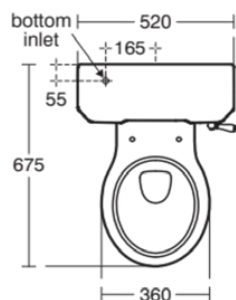

WAVERLEY CLASSIC

U470901

WAVERLEY CLASSIC | Zbiornik do toalety 515 mm, mechaniczny w biały połyskujący wykończeniu | Sptukiwanie dwustopniowe 6/4 L

Obraz i rysunek

Informacje ogólne

Rodzaj produktu:	Toalety
Rodzaj produktu podrzędnego:	Zbiornik do toalety
Marka:	Ideal Standard
Nazwa zestawu:	WAVERLEY CLASSIC
Projektant:	Ideal Standard
Kolor:	01 - Biały Połyskujący
Efekt wykończenia powierzchni:	błyszczący
Szerokość (mm):	515
Metoda mocowania:	Zestaw montażowy
Waga netto (kg):	16.00
Kod EAN:	5017830485339

Cechy

Sptukiwanie dwustopniowe 6/4 L

• Installation Guide

Standard produktu i certyfikaty

Norma:	EN 997
Klasyfikacja Deklaracji Wydajności:	CL2

Specyfikacja produktu

Położenie sptuczki:	Kompaktowy
Kod koloru:	01
Opis koloru:	biały połyskujący
Ukryte mocowanie:	Tak
Model narożny:	Nie
Opcje sptukiwania:	2 pojemności
Full flush (l):	6
Half flush (l):	4
Materiał:	Ceramika
Jakość materiału:	Porcelana szklista
Metoda obsługi:	Dźwignia
Technologia PVD:	Nie
Położenie doprowadzenia wody:	Dolna część
Efekt wykończenia powierzchni:	błyszczący
Rodzaj uruchamiania:	Mechaniczny
Metoda mocowania:	Zestaw montażowy
Metoda montażu:	Kompaktowy