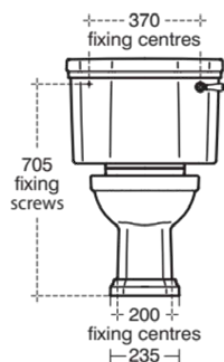

WAVERLEY CLASSIC

U470801

WAVERLEY CLASSIC | Miska kompaktowa otwarta 360x675x440 mm w biały połyskujący wykończeniu, odpływ poziomy

Obraz i rysunek

Informacje ogólne

Rodzaj produktu:	Toalety
Rodzaj produktu podrzędnego:	Miska kompaktowa otwarta
Marka:	Ideal Standard
Nazwa zestawu:	WAVERLEY CLASSIC
Projektant:	Ideal Standard
Kolor:	01 - Biały Połyskujący
Efekt wykończenia powierzchni:	błyszczący
Wysokość (mm):	440
Szerokość (mm):	360
Długość / Wysunięcie (mm):	675
Metoda mocowania:	Zestaw montażowy
Waga netto (kg):	19.70
Kod EAN:	5017830485322

[• Installation Guide](#)

Standard produktu i certyfikaty

Norma:	EN 997
Klasyfikacja Deklaracji Wydajności:	CL2

Specyfikacja produktu

Toaleta dla dzieci:	Nie
Kod koloru:	01
Opis koloru:	biały połyskujący
Ukryte mocowanie:	Nie
Rodzaj sputkiwania:	Sputkiwanie
Dla osób niepełnosprawnych:	Nie
Materiał:	Ceramika
Jakość materiału:	Porcelana szklista
Lokalizacja wylotu:	Środek
Orientacja wylotu:	Poziomy
Widoczność odpływu:	Widoczny
Technologia PVD:	Nie
Położenie doprowadzenia wody:	Górny
Model podwyższony:	Tak
Efekt wykończenia powierzchni:	błyszczący
Z funkcją bidetu:	Nie
Z higieniczną wnęką / stałym siedziskiem toaletowym:	Nie
Z ekstrakcją zapachów:	Nie
Metoda montażu:	Podłoga