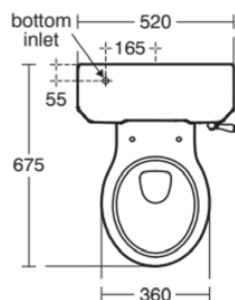

WAVERLEY CLASSIC

U470801

WAVERLEY CLASSIC | Miska kompaktowa otwarta 360x675x440 mm w biały połyskujący wykończeniu, odpływ poziomy

Obraz i rysunek

Informacje ogólne

Rodzaj produktu:	Toalety
Rodzaj produktu podrzędnego:	Miska kompaktowa otwarta
Marka:	Ideal Standard
Nazwa zestawu:	WAVERLEY CLASSIC
Projektant:	Ideal Standard
Kolor:	01 - Biały Połyskujący
Efekt wykończenia powierzchni:	błyszczący
Wysokość (mm):	440
Szerokość (mm):	360
Długość / Wysunięcie (mm):	675
Metoda mocowania:	Zestaw montażowy
Waga netto (kg):	19.70
Kod EAN:	5017830485322

[• Installation Guide](#)

Standard produktu i certyfikaty

Norma:	EN 997
Klasyfikacja Deklaracji Wydajności:	CL2

Specyfikacja produktu

Toaleta dla dzieci:	Nie
Kod koloru:	01
Opis koloru:	biały połyskujący
Ukryte mocowanie:	Nie
Rodzaj sputkiwania:	Sputkiwanie
Dla osób niepełnosprawnych:	Nie
Materiał:	Ceramika
Jakość materiału:	Porcelana szklista
Lokalizacja wylotu:	Środek
Orientacja wylotu:	Poziomy
Widoczność odpływu:	Widoczny
Technologia PVD:	Nie
Położenie doprowadzenia wody:	Górny
Model podwyższony:	Tak
Efekt wykończenia powierzchni:	błyszczący
Z funkcją bidetu:	Nie
Z higieniczną wnęką / stałym siedziskiem toaletowym:	Nie
Z ekstrakcją zapachów:	Nie
Metoda montażu:	Podłoga