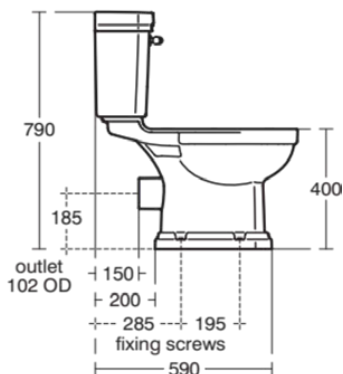

WAVERLEY CLASSIC

U470801

WAVERLEY CLASSIC | Miska kompaktowa otwarta 360x675x440 mm w biały połyskujący wykończeniu, odpływ poziomy

Obraz i rysunek

Informacje ogólne

Rodzaj produktu:	Toalety
Rodzaj produktu podrzędnego:	Miska kompaktowa otwarta
Marka:	Ideal Standard
Nazwa zestawu:	WAVERLEY CLASSIC
Projektant:	Ideal Standard
Kolor:	01 - Biały Połyskujący
Efekt wykończenia powierzchni:	błyszczący
Wysokość (mm):	440
Szerokość (mm):	360
Długość / Wysunięcie (mm):	675
Metoda mocowania:	Zestaw montażowy
Waga netto (kg):	19.70
Kod EAN:	5017830485322

[• Installation Guide](#)

Standard produktu i certyfikaty

Norma:	EN 997
Klasyfikacja Deklaracji Wydajności:	CL2

Specyfikacja produktu

Toaleta dla dzieci:	Nie
Kod koloru:	01
Opis koloru:	biały połyskujący
Ukryte mocowanie:	Nie
Rodzaj sputkiwania:	Sputkiwanie
Dla osób niepełnosprawnych:	Nie
Materiał:	Ceramika
Jakość materiału:	Porcelana szklista
Lokalizacja wylotu:	Środek
Orientacja wylotu:	Poziomy
Widoczność odpływu:	Widoczny
Technologia PVD:	Nie
Położenie doprowadzenia wody:	Górny
Model podwyższony:	Tak
Efekt wykończenia powierzchni:	błyszczący
Z funkcją bidetu:	Nie
Z higieniczną wnęką / stałym siedziskiem toaletowym:	Nie
Z ekstrakcją zapachów:	Nie
Metoda montażu:	Podłoga