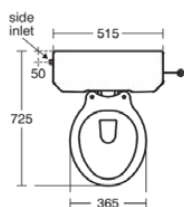

### Informacje ogólne

Rodzaj produktu:	Toalety
Rodzaj produktu podrzędnego:	Pojedyncza miska
Marka:	Ideal Standard
Nazwa zestawu:	WAVERLEY CLASSIC
Projektant:	Ideal Standard
Kolor:	01 - Biały Połyskujący
Efekt wykończenia powierzchni:	błyszczący
Wysokość (mm):	400
Szerokość (mm):	360
Długość / Wysunięcie (mm):	480
Metoda mocowania:	Zestaw montażowy
Waga netto (kg):	17.80
Kod EAN:	5017830485278