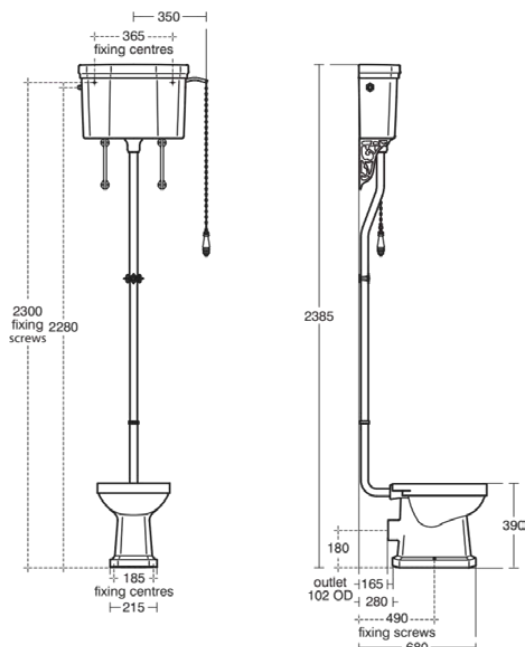

## U470301

WAVERLEY CLASSIC | Pojedyncza miska 360x480x400 mm w biały połyskujący wykończeniu, CL2 pełne sputkiwanie 6 l/min, odpływ poziomy | CL2

### Informacje ogólne

Rodzaj produktu:	Toalety
Rodzaj produktu podrzędnego:	Pojedyncza miska
Marka:	Ideal Standard
Nazwa zestawu:	WAVERLEY CLASSIC
Projektant:	Ideal Standard
Kolor:	01 - Biały Połyskujący
Efekt wykończenia powierzchni:	błyszczący
Wysokość (mm):	400
Szerokość (mm):	360
Długość / Wysunięcie (mm):	480
Metoda mocowania:	Zestaw montażowy
Waga netto (kg):	17.80
Kod EAN:	5017830485278