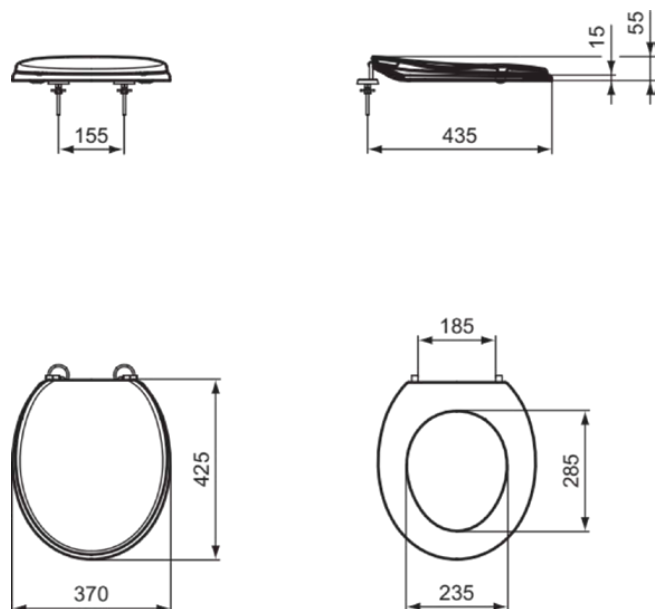

## WAVERLEY CLASSIC

U011801

WAVERLEY CLASSIC | Deska sedesowa typu „sandwich” 370x425x55 mm w biały potyskujący wykończeniu

### Informacje ogólne

Rodzaj produktu:	Deski toaletowe
Rodzaj produktu podrzędnego:	Deska sedesowa typu „sandwich”
Marka:	Ideal Standard
Nazwa zestawu:	WAVERLEY CLASSIC
Projektant:	Ideal Standard
Kolor:	01 - Biały Potyskujący
Efekt wykończenia powierzchni:	błyszczący
Wysokość (mm):	55
Szerokość (mm):	370
Długość / Wysunięcie (mm):	425
Metoda mocowania:	Zestaw zawiasów
Waga netto (kg):	3,00
Kod EAN:	5708590073460