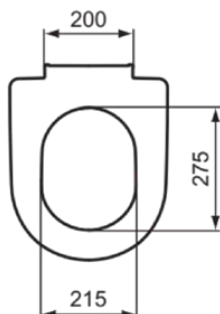

WASHPOINT

R392101

WASHPOINT | Deska sedesowa typu „wrapover” 365x445x50 mm w biały połyskujący wykończeniu | Wolnoopadająca deska

Obraz i rysunek

Informacje ogólne

Rodzaj produktu:	Deski toaletowe
Rodzaj produktu podrzędnego:	Deska sedesowa typu „wrapover”
Marka:	Ideal Standard
Nazwa zestawu:	WASHPOINT
Projektant:	Ideal Standard
Kolor:	01 - Biały Połyskujący
Efekt wykończenia powierzchni:	błyszczący
Wysokość (mm):	50
Szerokość (mm):	365
Długość / Wysunięcie (mm):	445
Metoda mocowania:	Zestaw zawiasów
Waga netto (kg):	2.90
Kod EAN:	3391500510906

Cechy

Wolnoopadająca deska

• Spare Parts List

Specyfikacja produktu

Zabezpieczenie przed kradzieżą:	Nie
Funkcja zamykania:	Ciche zamknięcie
Kod koloru:	01
Opis koloru:	biały połyskujący
Ciągły trzpień zawiasu:	Nie
Do uniwersalnej miski toaletowej:	Nie
Zawiasowe mocowanie nogi do siedziska:	Szpilki umieszczone w pokrywie
Materiał:	Plastik
Jakość materiału:	Duroplast
Technologia PVD:	Nie
Szybkie zwalnianie:	Nie
Smukły wygląd:	Nie
Efekt wykończenia powierzchni:	błyszczący
Z higieniczną wnęką / stałym siedziskiem toaletowym:	Nie
Z motywem / ikoną:	Nie