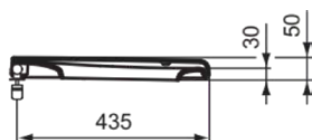

WASHPOINT

R392101

WASHPOINT | Deska sedesowa typu „wrapover” 365x445x50 mm w biały połyskujący wykończeniu | Wolnoopadająca deska

Obraz i rysunek

Informacje ogólne

Rodzaj produktu:	Deski toaletowe
Rodzaj produktu podrzędnego:	Deska sedesowa typu „wrapover”
Marka:	Ideal Standard
Nazwa zestawu:	WASHPOINT
Projektant:	Ideal Standard
Kolor:	01 - Biały Połyskujący
Efekt wykończenia powierzchni:	błyszczący
Wysokość (mm):	50
Szerokość (mm):	365
Długość / Wysunięcie (mm):	445
Metoda mocowania:	Zestaw zawiasów
Waga netto (kg):	2.90
Kod EAN:	3391500510906

Cechy

Wolnoopadająca deska

• Spare Parts List

Specyfikacja produktu

Zabezpieczenie przed kradzieżą:	Nie
Funkcja zamykania:	Ciche zamknięcie
Kod koloru:	01
Opis koloru:	biały połyskujący
Ciągły trzpień zawiasu:	Nie
Do uniwersalnej miski toaletowej:	Nie
Zawiasowe mocowanie nogi do siedziska:	Szpilki umieszczone w pokrywie
Materiał:	Plastik
Jakość materiału:	Duroplast
Technologia PVD:	Nie
Szybkie zwalnianie:	Nie
Smukły wygląd:	Nie
Efekt wykończenia powierzchni:	błyszczący
Z higieniczną wnęką / stałym siedziskiem toaletowym:	Nie
Z motywem / ikoną:	Nie