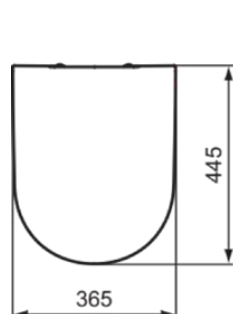

WASHPOINT

R392101

WASHPOINT | Deska sedesowa typu „wrapover” 365x445x50 mm w biały połyskujący wykończeniu | Wolnoopadająca deska

Obraz i rysunek

Informacje ogólne

Rodzaj produktu:	Deski toaletowe
Rodzaj produktu podrzędnego:	Deska sedesowa typu „wrapover”
Marka:	Ideal Standard
Nazwa zestawu:	WASHPOINT
Projektant:	Ideal Standard
Kolor:	01 - Biały Połyskujący
Efekt wykończenia powierzchni:	błyszczący
Wysokość (mm):	50
Szerokość (mm):	365
Długość / Wysunięcie (mm):	445
Metoda mocowania:	Zestaw zawiasów
Waga netto (kg):	2.90
Kod EAN:	3391500510906