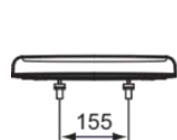

WASHPOINT

R392101

WASHPOINT | Deska sedesowa typu „wrapover” 365x445x50 mm w biały połyskujący wykończeniu | Wolnoopadająca deska

Obraz i rysunek

Informacje ogólne

Rodzaj produktu:	Deski toaletowe
Rodzaj produktu podrzędnego:	Deska sedesowa typu „wrapover”
Marka:	Ideal Standard
Nazwa zestawu:	WASHPOINT
Projektant:	Ideal Standard
Kolor:	01 - Biały Połyskujący
Efekt wykończenia powierzchni:	błyszczący
Wysokość (mm):	50
Szerokość (mm):	365
Długość / Wysunięcie (mm):	445
Metoda mocowania:	Zestaw zawiasów
Waga netto (kg):	2.90
Kod EAN:	3391500510906