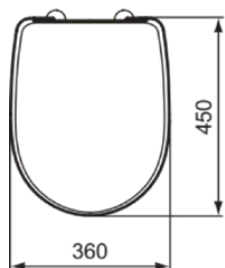

VUE

W302301

VUE | Deska sedesowa typu „sandwich” 360x450x40 mm w biały połyskujący wykończeniu | Wolnoopadająca deska

Obraz i rysunek

Informacje ogólne

Rodzaj produktu:	Deski toaletowe
Rodzaj produktu podrzędnego:	Deska sedesowa typu „sandwich”
Marka:	Ideal Standard
Nazwa zestawu:	VUE
Projektant:	Ideal Standard
Kolor:	01 - Biały Połyskujący
Efekt wykończenia powierzchni:	błyszczący
Wysokość (mm):	40
Szerokość (mm):	360
Długość / Wysunięcie (mm):	450
Metoda mocowania:	Zestaw zawiasów
Waga netto (kg):	2.75
Kod EAN:	3800828019867

Cechy

Wolnoopadająca deska

Specyfikacja produktu

Zabezpieczenie przed kradzieżą:	Nie
Funkcja zamykania:	Ciche zamknięcie
Kod koloru:	01
Opis koloru:	biały połyskujący
Miejsce mocowania:	Górny
Do uniwersalnej miski toaletowej:	Nie
Materiał zawiasów:	Stal nierdzewna
Zawiasowe mocowanie nogi do siedziska:	Szpilki umieszczone w pokrywie
Materiał:	Plastik
Jakość materiału:	Duroplast
Technologia PVD:	Nie
Szybkie zwalnianie:	Nie
Smukły wygląd:	Nie
Efekt wykończenia powierzchni:	błyszczący
Z higieniczną wnęką / stałym siedziskiem toaletowym:	Nie
Z motywem / ikoną:	Nie