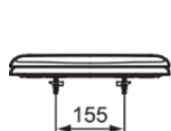

VUE

W302301

VUE | Deska sedesowa typu „sandwich” 360x450x40 mm w biały połyskujący wykończeniu | Wolnoopadająca deska

Obraz i rysunek

Informacje ogólne

Rodzaj produktu:	Deski toaletowe
Rodzaj produktu podrzędnego:	Deska sedesowa typu „sandwich”
Marka:	Ideal Standard
Nazwa zestawu:	VUE
Projektant:	Ideal Standard
Kolor:	01 - Biały Połyskujący
Efekt wykończenia powierzchni:	błyszczący
Wysokość (mm):	40
Szerokość (mm):	360
Długość / Wysunięcie (mm):	450
Metoda mocowania:	Zestaw zawiasów
Waga netto (kg):	2.75
Kod EAN:	3800828019867