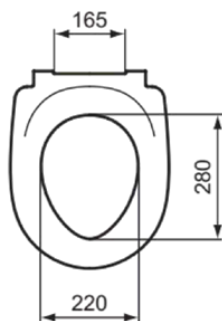

VUE

W302301

VUE | Deska sedesowa typu „sandwich” 360x450x40 mm w biały połyskujący wykończeniu | Wolnoopadająca deska

Obraz i rysunek

Informacje ogólne

Rodzaj produktu:	Deski toaletowe
Rodzaj produktu podrzędnego:	Deska sedesowa typu „sandwich”
Marka:	Ideal Standard
Nazwa zestawu:	VUE
Projektant:	Ideal Standard
Kolor:	01 - Biały Połyskujący
Efekt wykończenia powierzchni:	błyszczący
Wysokość (mm):	40
Szerokość (mm):	360
Długość / Wysunięcie (mm):	450
Metoda mocowania:	Zestaw zawiasów
Waga netto (kg):	2.75
Kod EAN:	3800828019867

Cechy

Wolnoopadająca deska

Specyfikacja produktu

Zabezpieczenie przed kradzieżą:	Nie
Funkcja zamykania:	Ciche zamknięcie
Kod koloru:	01
Opis koloru:	biały połyskujący
Miejsce mocowania:	Górny
Do uniwersalnej miski toaletowej:	Nie
Materiał zawiasów:	Stal nierdzewna
Zawiasowe mocowanie nogi do siedziska:	Szpilki umieszczone w pokrywie
Materiał:	Plastik
Jakość materiału:	Duroplast
Technologia PVD:	Nie
Szybkie zwalnianie:	Nie
Smukły wygląd:	Nie
Efekt wykończenia powierzchni:	błyszczący
Z higieniczną wnęką / stałym siedziskiem toaletowym:	Nie
Z motywem / ikoną:	Nie