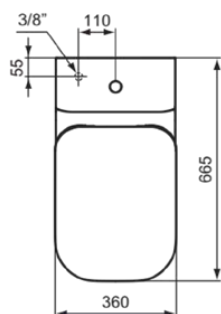

TONIC II

K316901

TONIC II | Zestaw miski WC kompaktowej z tylnym odptywem 360x665x810 mm w biały potyskujący wykończeniu, odptyw poziomy | AquaBlade, Wolnoopadająca deska

Obraz i rysunek

	A
T002767	60 - 165
J324867	180 - 210
T002667	170 - 220

Informacje ogólne

Rodzaj produktu:	Toalety
Rodzaj produktu podrzędnego:	Zestaw miski WC kompaktowej z tylnym odptywem
Marka:	Ideal Standard
Nazwa zestawu:	TONIC II
Projektant:	Artefakt
Kolor:	01 - Biały Potyskujący
Efekt wykończenia powierzchni:	błyszczący
Wysokość (mm):	810
Szerokość (mm):	360
Długość / Wysunięcie (mm):	665
Metoda mocowania:	Śruby mocujące
Waga netto (kg):	34.98
Kod EAN:	4015413062527

Dołączone produkty

K316001:	TONIC II | Miska kompaktowa przylegająca do ściany 355x660x400 mm w biały potyskujący wykończeniu, odptyw poziomy
K706501:	TONIC II | Deska sedesowa typu „wrapover” 360x450x40 mm w biały potyskujący wykończeniu
TT0257919:	Fixing set

Cechy

AquaBlade

Wolnoopadająca deska

• EPD

• Spare Parts List

Standard produktu i certyfikaty

Norma:	EN 997
Klasyfikacja Deklaracji	CL1-6-VR II+CL2
Wydajności:	

Specyfikacja produktu

Regulowana ilość wody do sptukiwania:	Nie
Zabezpieczenie przed kradzieżą:	Nie
Toaleta dla dzieci:	Nie
Funkcja zamykania:	Ciche zamknięcie
Kod koloru:	01
Opis koloru:	biały potyskujący
Ciągły trzpień zawiasu:	Nie
Rodzaj sptukiwania:	Sptukiwanie