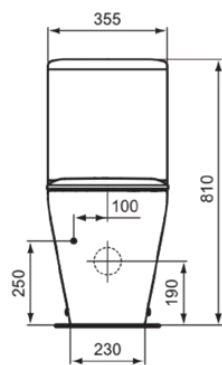

TONIC II

K316901

TONIC II | Zestaw miski WC kompaktowej z tylnym odptywem 360x665x810 mm w biały potyskujący wykończeniu, odptyw poziomy | AquaBlade, Wolnoopadająca deska

Obraz i rysunek

	A
T002767	60 - 165
J324867	180 - 210
T002667	170 - 220

Informacje ogólne

Rodzaj produktu:	Toalety
Rodzaj produktu podrzędnego:	Zestaw miski WC kompaktowej z tylnym odptywem
Marka:	Ideal Standard
Nazwa zestawu:	TONIC II
Projektant:	Artefakt
Kolor:	01 - Biały Potyskujący
Efekt wykończenia powierzchni:	błyszczący
Wysokość (mm):	810
Szerokość (mm):	360
Długość / Wysunięcie (mm):	665
Metoda mocowania:	Śruby mocujące
Waga netto (kg):	34.98
Kod EAN:	4015413062527

Dołączone produkty

K316001:	TONIC II | Miska kompaktowa przylegająca do ściany 355x660x400 mm w biały potyskujący wykończeniu, odptyw poziomy
K706501:	TONIC II | Deska sedesowa typu „wrapover” 360x450x40 mm w biały potyskujący wykończeniu
TT0257919:	Fixing set

Cechy

AquaBlade

Wolnoopadająca deska

• EPD

• Spare Parts List

Standard produktu i certyfikaty

Norma:	EN 997
Klasyfikacja Deklaracji	CL1-6-VR II+CL2
Wydajności:	

Specyfikacja produktu

Regulowana ilość wody do sptukiwania:	Nie
Zabezpieczenie przed kradzieżą:	Nie
Toaleta dla dzieci:	Nie
Funkcja zamykania:	Ciche zamknięcie
Kod koloru:	01
Opis koloru:	biały potyskujący
Ciągły trzpień zawiasu:	Nie
Rodzaj sptukiwania:	Sptukiwanie