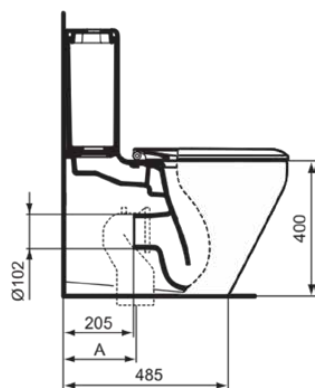

TONIC II

K316901

TONIC II | Zestaw miski WC kompaktowej z tylnym odptywem 360x665x810 mm w biały potyskujący wykończeniu, odptyw poziomy | AquaBlade, Wolnoopadająca deska

Obraz i rysunek

	A
T002767	60 - 165
J324867	180 - 210
T002667	170 - 220

Informacje ogólne

Rodzaj produktu:	Toalety
Rodzaj produktu podrzędnego:	Zestaw miski WC kompaktowej z tylnym odptywem
Marka:	Ideal Standard
Nazwa zestawu:	TONIC II
Projektant:	Artefakt
Kolor:	01 - Biały Potyskujący
Efekt wykończenia powierzchni:	błyszczący
Wysokość (mm):	810
Szerokość (mm):	360
Długość / Wysunięcie (mm):	665
Metoda mocowania:	Śruby mocujące
Waga netto (kg):	34.98
Kod EAN:	4015413062527

Dołączone produkty

K316001:	TONIC II | Miska kompaktowa przylegająca do ściany 355x660x400 mm w biały potyskujący wykończeniu, odptyw poziomy
K706501:	TONIC II | Deska sedesowa typu „wrapover” 360x450x40 mm w biały potyskujący wykończeniu
TT0257919:	Fixing set

Cechy

AquaBlade

Wolnoopadająca deska

• EPD

• Spare Parts List

Standard produktu i certyfikaty

Norma:	EN 997
Klasyfikacja Deklaracji	CL1-6-VR II+CL2
Wydajności:	

Specyfikacja produktu

Regulowana ilość wody do sptukiwania:	Nie
Zabezpieczenie przed kradzieżą:	Nie
Toaleta dla dzieci:	Nie
Funkcja zamykania:	Ciche zamknięcie
Kod koloru:	01
Opis koloru:	biały potyskujący
Ciągły trzpień zawiasu:	Nie
Rodzaj sptukiwania:	Sptukiwanie