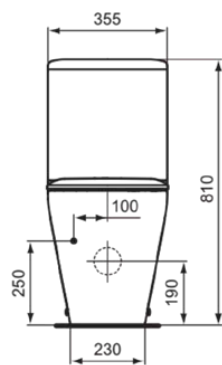

TONIC II

K316801

TONIC II | Zestaw miski WC kompaktowej z tylnym odpiływem 360x665x810 mm w biały połyskujący wykończeniu, odpływ poziomy | AquaBlade

Obraz i rysunek

	A
T002767	60 - 165
J324867	180 - 210
T002667	170 - 220

Informacje ogólne

Rodzaj produktu:	Toalety
Rodzaj produktu podrzędnego:	Zestaw miski WC kompaktowej z tylnym odpiływem
Marka:	Ideal Standard
Nazwa zestawu:	TONIC II
Projektant:	Artefakt
Kolor:	01 - Biały Połyskujący
Efekt wykończenia powierzchni:	błyszczący
Wysokość (mm):	810
Szerokość (mm):	360
Długość / Wysunięcie (mm):	665
Metoda mocowania:	Śruby mocujące
Waga netto (kg):	34.98
Kod EAN:	4015413062503

Dołączone produkty

K316001:	TONIC II Miska kompaktowa przylegająca do ściany 355x660x400 mm w biały połyskujący wykończeniu, odpływ poziomy
K706401:	TONIC II Deska sedesowa typu „wrapover” 360x450x40 mm w biały połyskujący wykończeniu
TT0257919:	Fixing set

TONIC II

K316801

TONIC II | Zestaw miski WC kompaktowej z tylnym odpływem 360x665x810 mm w biały potyskujący wykończeniu, odpływ poziomy | AquaBlade

Specyfikacja produktu

Do uniwersalnej miski toaletowej:	Nie
Materiał (zestaw):	Close-coupled back-to-wall bowl (K316001): Ceramic
Jakość materiału (zestaw):	Close-coupled back-to-wall bowl (K316001): Vitreous china
Lokalizacja wylotu:	Środek
Orientacja wylotu:	Poziomy
Widoczność odpływu:	Ukryty
Technologia PVD:	Nie
Położenie doprowadzenia wody:	Górny
Szybkie zwalnianie:	Nie
Model podwyższony:	Nie
Smukły wygląd:	Tak
Kompatybilny z SmartFlush:	Nie
Efekt wykończenia powierzchni:	błyszczący
Rodzaj doprowadzenia wody:	Widoczny
Z funkcją bidetu:	Nie
Z higieniczną wnęką / stałym siedziskiem toaletowym:	Nie
Z motywem / ikoną:	Nie
Z ekstrakcją zapachów:	Nie
Metoda mocowania:	Śruby mocujące
Metoda montażu:	Podtoga