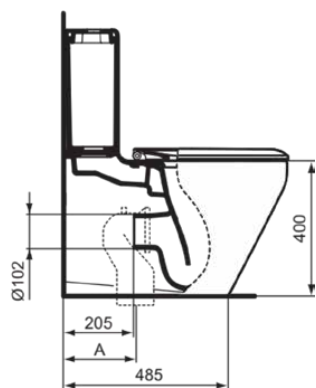

TONIC II

K316801

TONIC II | Zestaw miski WC kompaktowej z tylnym odpiływem 360x665x810 mm w biały połyskujący wykończeniu, odpływ poziomy | AquaBlade

Obraz i rysunek

	A
T002767	60 - 165
J324867	180 - 210
T002667	170 - 220

Informacje ogólne

Rodzaj produktu:	Toalety
Rodzaj produktu podrzędnego:	Zestaw miski WC kompaktowej z tylnym odpiływem
Marka:	Ideal Standard
Nazwa zestawu:	TONIC II
Projektant:	Artefakt
Kolor:	01 - Biały Połyskujący
Efekt wykończenia powierzchni:	błyszczący
Wysokość (mm):	810
Szerokość (mm):	360
Długość / Wysunięcie (mm):	665
Metoda mocowania:	Śruby mocujące
Waga netto (kg):	34.98
Kod EAN:	4015413062503

Dołączone produkty

K316001:	TONIC II Miska kompaktowa przylegająca do ściany 355x660x400 mm w biały połyskujący wykończeniu, odpływ poziomy
K706401:	TONIC II Deska sedesowa typu „wrapover” 360x450x40 mm w biały połyskujący wykończeniu
TT0257919:	Fixing set

TONIC II

K316801

TONIC II | Zestaw miski WC kompaktowej z tylnym odpływem 360x665x810 mm w biały potyskujący wykończeniu, odpływ poziomy | AquaBlade

Specyfikacja produktu

Do uniwersalnej miski toaletowej:	Nie
Materiał (zestaw):	Close-coupled back-to-wall bowl (K316001): Ceramic
Jakość materiału (zestaw):	Close-coupled back-to-wall bowl (K316001): Vitreous china
Lokalizacja wylotu:	Środek
Orientacja wylotu:	Poziomy
Widoczność odpływu:	Ukryty
Technologia PVD:	Nie
Położenie doprowadzenia wody:	Górny
Szybkie zwalnianie:	Nie
Model podwyższony:	Nie
Smukły wygląd:	Tak
Kompatybilny z SmartFlush:	Nie
Efekt wykończenia powierzchni:	błyszczący
Rodzaj doprowadzenia wody:	Widoczny
Z funkcją bidetu:	Nie
Z higieniczną wnęką / stałym siedziskiem toaletowym:	Nie
Z motywem / ikoną:	Nie
Z ekstrakcją zapachów:	Nie
Metoda mocowania:	Śruby mocujące
Metoda montażu:	Podtoga