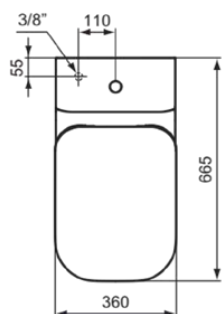

TONIC II

K316801

TONIC II | Zestaw miski WC kompaktowej z tylnym odpiływem 360x665x810 mm w biały połyskujący wykończeniu, odpływ poziomy | AquaBlade

Obraz i rysunek

	A
T002767	60 - 165
J324867	180 - 210
T002667	170 - 220

Informacje ogólne

Rodzaj produktu:	Toalety
Rodzaj produktu podrzędnego:	Zestaw miski WC kompaktowej z tylnym odpiływem
Marka:	Ideal Standard
Nazwa zestawu:	TONIC II
Projektant:	Artefakt
Kolor:	01 - Biały Połyskujący
Efekt wykończenia powierzchni:	błyszczący
Wysokość (mm):	810
Szerokość (mm):	360
Długość / Wysunięcie (mm):	665
Metoda mocowania:	Śruby mocujące
Waga netto (kg):	34.98
Kod EAN:	4015413062503

Dołączone produkty

K316001:	TONIC II Miska kompaktowa przylegająca do ściany 355x660x400 mm w biały połyskujący wykończeniu, odpływ poziomy
K706401:	TONIC II Deska sedesowa typu „wrapover” 360x450x40 mm w biały połyskujący wykończeniu
TT0257919:	Fixing set

TONIC II

K316801

TONIC II | Zestaw miski WC kompaktowej z tylnym odpływem 360x665x810 mm w biały potyskujący wykończeniu, odpływ poziomy | AquaBlade

Specyfikacja produktu

Do uniwersalnej miski toaletowej:	Nie
Materiał (zestaw):	Close-coupled back-to-wall bowl (K316001): Ceramic
Jakość materiału (zestaw):	Close-coupled back-to-wall bowl (K316001): Vitreous china
Lokalizacja wylotu:	Środek
Orientacja wylotu:	Poziomy
Widoczność odpływu:	Ukryty
Technologia PVD:	Nie
Położenie doprowadzenia wody:	Górny
Szybkie zwalnianie:	Nie
Model podwyższony:	Nie
Smukły wygląd:	Tak
Kompatybilny z SmartFlush:	Nie
Efekt wykończenia powierzchni:	błyszczący
Rodzaj doprowadzenia wody:	Widoczny
Z funkcją bidetu:	Nie
Z higieniczną wnęką / stałym siedziskiem toaletowym:	Nie
Z motywem / ikoną:	Nie
Z ekstrakcją zapachów:	Nie
Metoda mocowania:	Śruby mocujące
Metoda montażu:	Podtoga