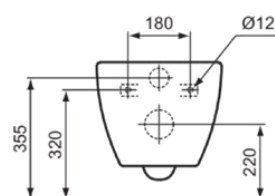

TESI

T5588V3

TESI | Miska wisząca 360x530x340 mm w jedwabna czerń wykończeniu, CL1 pełne sptukiwanie 5.9 - 6 l/min, odpływ poziomy | CL1, EasyFix+, RimLS+

Obraz i rysunek

Informacje ogólne

Rodzaj produktu:	Toalety
Rodzaj produktu podrzędnego:	Miska wisząca
Marka:	Ideal Standard
Nazwa zestawu:	TESI
Projektant:	Studio Levien
Kolor:	V3 - Jedwabna Czerń
Efekt wykończenia powierzchni:	satyna
Wysokość (mm):	340
Szerokość (mm):	360
Długość / Wysunięcie (mm):	530
Metoda mocowania:	EasyFix+
Waga netto (kg):	21.60
Kod EAN:	8014140516743

Dołączone produkty

WW966066: Fixing set

Cechy

	CL1: 5.9 - 6 l/min		EasyFix+
	RimLS+		

[Installation Guide](#)

[Spare Parts List](#)

Standard produktu i certyfikaty

Norma:	EN 997
Klasyfikacja Deklaracji Wydajności:	CL1-6A

Specyfikacja produktu

CL1 pełne sptukiwanie max. (l):	6
CL1 pełne sptukiwanie min. (l):	5.9
Toaleta dla dzieci:	Nie
Kod koloru:	V3
Opis koloru:	jedwabna czerń
Ukryte mocowanie:	Tak
Rodzaj sptukiwania:	Sptukiwanie
Full flush (l):	6
Dla osób niepełnosprawnych:	Nie
Materiał:	Ceramika
Jakość materiału:	Porcelana szklista