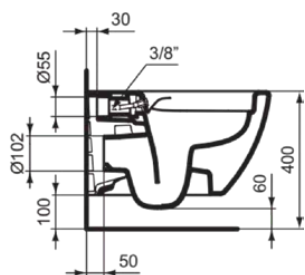

TESI

T5588V3

TESI | Miska wisząca 360x530x340 mm w jedwabna czerń wykończeniu, CL1 pełne sptukiwanie 5.9 - 6 l/min, odpływ poziomy | CL1, EasyFix+, RimLS+

Obraz i rysunek

Informacje ogólne

Rodzaj produktu:	Toalety
Rodzaj produktu podrzędnego:	Miska wisząca
Marka:	Ideal Standard
Nazwa zestawu:	TESI
Projektant:	Studio Levien
Kolor:	V3 - Jedwabna Czerń
Efekt wykończenia powierzchni:	satyna
Wysokość (mm):	340
Szerokość (mm):	360
Długość / Wysunięcie (mm):	530
Metoda mocowania:	EasyFix+
Waga netto (kg):	21.60
Kod EAN:	8014140516743

Dołączone produkty

WW966066: Fixing set

Cechy

	CL1: 5.9 - 6 l/min		EasyFix+
	RimLS+		

[Installation Guide](#)

[Spare Parts List](#)

Standard produktu i certyfikaty

Norma:	EN 997
Klasyfikacja Deklaracji Wydajności:	CL1-6A

Specyfikacja produktu

CL1 pełne sptukiwanie max. (l):	6
CL1 pełne sptukiwanie min. (l):	5.9
Toaleta dla dzieci:	Nie
Kod koloru:	V3
Opis koloru:	jedwabna czerń
Ukryte mocowanie:	Tak
Rodzaj sptukiwania:	Sptukiwanie
Full flush (l):	6
Dla osób niepełnosprawnych:	Nie
Materiał:	Ceramika
Jakość materiału:	Porcelana szklista