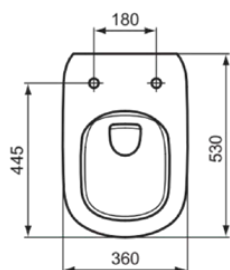

TESI

T5588V3

TESI | Miska wisząca 360x530x340 mm w jedwabna czerń wykończeniu, CL1 pełne sptukiwanie 5.9 - 6 l/min, odpływ poziomy | CL1, EasyFix+, RimLS+

Obraz i rysunek

Informacje ogólne

Rodzaj produktu:	Toalety
Rodzaj produktu podrzędnego:	Miska wisząca
Marka:	Ideal Standard
Nazwa zestawu:	TESI
Projektant:	Studio Levien
Kolor:	V3 - Jedwabna Czerń
Efekt wykończenia powierzchni:	satyna
Wysokość (mm):	340
Szerokość (mm):	360
Długość / Wysunięcie (mm):	530
Metoda mocowania:	EasyFix+
Waga netto (kg):	21.60
Kod EAN:	8014140516743

Dołączone produkty

WW966066: Fixing set

Cechy

	CL1: 5.9 - 6 l/min		EasyFix+
	RimLS+		

[Installation Guide](#)

[Spare Parts List](#)

Standard produktu i certyfikaty

Norma:	EN 997
Klasyfikacja Deklaracji Wydajności:	CL1-6A

Specyfikacja produktu

CL1 pełne sptukiwanie max. (l):	6
CL1 pełne sptukiwanie min. (l):	5.9
Toaleta dla dzieci:	Nie
Kod koloru:	V3
Opis koloru:	jedwabna czerń
Ukryte mocowanie:	Tak
Rodzaj sptukiwania:	Sptukiwanie
Full flush (l):	6
Dla osób niepełnosprawnych:	Nie
Materiał:	Ceramika
Jakość materiału:	Porcelana szklista