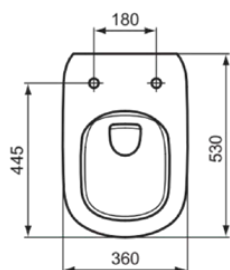

TESI

T558801

TESI | Miska wisząca 360x530x340 mm w biały potyskujący wykończeniu, CL1 pełne sptukiwanie 5.9 - 6 l/min, odpływ poziomy | CL1, EasyFix+, RimLS+

Obraz i rysunek

Informacje ogólne

| | |
|--------------------------------|------------------------|
| Rodzaj produktu: | Toalety |
| Rodzaj produktu podrzędnego: | Miska wisząca |
| Marka: | Ideal Standard |
| Nazwa zestawu: | TESI |
| Projektant: | Studio Levien |
| Kolor: | 01 - Biały Potyskujący |
| Efekt wykończenia powierzchni: | błyszczący |
| Wysokość (mm): | 340 |
| Szerokość (mm): | 360 |
| Długość / Wysunięcie (mm): | 530 |
| Metoda mocowania: | EasyFix+ |
| Waga netto (kg): | 21.60 |
| Kod EAN: | 8014140516736 |

| | |
|-------------------------------------|--------|
| Norma: | EN 997 |
| Klasyfikacja Deklaracji Wydajności: | CL1-6A |

Specyfikacja produktu

| | |
|---------------------------------|--------------------|
| CL1 pełne sptukiwanie max. (l): | 6 |
| CL1 pełne sptukiwanie min. (l): | 5.9 |
| Toaleta dla dzieci: | Nie |
| Kod koloru: | 01 |
| Opis koloru: | biały potyskujący |
| Ukryte mocowanie: | Tak |
| Rodzaj sptukiwania: | Sptukiwanie |
| Full flush (l): | 6 |
| Dla osób niepełnosprawnych: | Nie |
| Materiał: | Ceramika |
| Jakość materiału: | Porcelana szklista |

TESI

T558801

TESI | Miska wisząca 360x530x340 mm w biały połyskujący wykończeniu, CL1 pełne sptukiwanie 5.9 - 6 l/min, odpływ poziomy | CL1, EasyFix+, RimLS+

Specyfikacja produktu

| | |
|--|------------|
| Lokalizacja wylotu: | Środek |
| Orientacja wylotu: | Poziomy |
| Technologia PVD: | Nie |
| Położenie doprowadzenia wody: | Tyłny |
| Model podwyższony: | Nie |
| Efekt wykończenia powierzchni: | błyszczący |
| Rodzaj doprowadzenia wody: | Ukryty |
| Z funkcją bidetu: | Nie |
| Z higieniczną wnęką / stałym siedziskiem toaletowym: | Nie |
| Z ekstrakcją zapachów: | Nie |
| Metoda mocowania: | EasyFix+ |
| Metoda montażu: | Ściana |