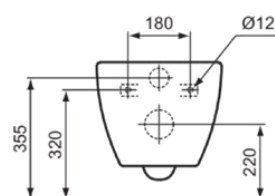

TESI

T558801

TESI | Miska wisząca 360x530x340 mm w biały potyskujący wykończeniu, CL1 pełne sptukiwanie 5.9 - 6 l/min, odpływ poziomy | CL1, EasyFix+, RimLS+

Obraz i rysunek

Informacje ogólne

| | |
|--------------------------------|------------------------|
| Rodzaj produktu: | Toalety |
| Rodzaj produktu podrzędnego: | Miska wisząca |
| Marka: | Ideal Standard |
| Nazwa zestawu: | TESI |
| Projektant: | Studio Levien |
| Kolor: | 01 - Biały Potyskujący |
| Efekt wykończenia powierzchni: | błyszczący |
| Wysokość (mm): | 340 |
| Szerokość (mm): | 360 |
| Długość / Wysunięcie (mm): | 530 |
| Metoda mocowania: | EasyFix+ |
| Waga netto (kg): | 21.60 |
| Kod EAN: | 8014140516736 |

Dołączone produkty

WW966066: Fixing set

Cechy

| | | | |
|---|--------------------|---|----------|
|  | CL1: 5.9 - 6 l/min |  | EasyFix+ |
|  | RimLS+ | | |

[Installation Guide](#)

[Spare Parts List](#)

Standard produktu i certyfikaty

| | |
|-------------------------------------|--------|
| Norma: | EN 997 |
| Klasyfikacja Deklaracji Wydajności: | CL1-6A |

Specyfikacja produktu

| | |
|---------------------------------|--------------------|
| CL1 pełne sptukiwanie max. (l): | 6 |
| CL1 pełne sptukiwanie min. (l): | 5.9 |
| Toaleta dla dzieci: | Nie |
| Kod koloru: | 01 |
| Opis koloru: | biały potyskujący |
| Ukryte mocowanie: | Tak |
| Rodzaj sptukiwania: | Sptukiwanie |
| Full flush (l): | 6 |
| Dla osób niepełnosprawnych: | Nie |
| Materiał: | Ceramika |
| Jakość materiału: | Porcelana szklista |