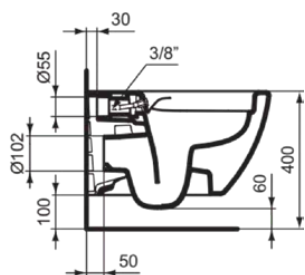

TESI

T558801

TESI | Miska wisząca 360x530x340 mm w biały potyskujący wykończeniu, CL1 pełne sptukiwanie 5.9 - 6 l/min, odpływ poziomy | CL1, EasyFix+, RimLS+

Obraz i rysunek

Informacje ogólne

| | |
|--------------------------------|------------------------|
| Rodzaj produktu: | Toalety |
| Rodzaj produktu podrzędnego: | Miska wisząca |
| Marka: | Ideal Standard |
| Nazwa zestawu: | TESI |
| Projektant: | Studio Levien |
| Kolor: | 01 - Biały Potyskujący |
| Efekt wykończenia powierzchni: | błyszczący |
| Wysokość (mm): | 340 |
| Szerokość (mm): | 360 |
| Długość / Wysunięcie (mm): | 530 |
| Metoda mocowania: | EasyFix+ |
| Waga netto (kg): | 21.60 |
| Kod EAN: | 8014140516736 |

Dołączone produkty

WW966066: Fixing set

Cechy

| | | | |
|---|--------------------|---|----------|
|  | CL1: 5.9 - 6 l/min |  | EasyFix+ |
|  | RimLS+ | | |

[Installation Guide](#)

[Spare Parts List](#)

Standard produktu i certyfikaty

TESI

T558801

TESI | Miska wisząca 360x530x340 mm w biały połyskujący wykończeniu, CL1 pełne sptukiwanie 5.9 - 6 l/min, odpływ poziomy | CL1, EasyFix+, RimLS+

Specyfikacja produktu

| | |
|--|------------|
| Lokalizacja wylotu: | Środek |
| Orientacja wylotu: | Poziomy |
| Technologia PVD: | Nie |
| Położenie doprowadzenia wody: | Tyłny |
| Model podwyższony: | Nie |
| Efekt wykończenia powierzchni: | błyszczący |
| Rodzaj doprowadzenia wody: | Ukryty |
| Z funkcją bidetu: | Nie |
| Z higieniczną wnęką / stałym siedziskiem toaletowym: | Nie |
| Z ekstrakcją zapachów: | Nie |
| Metoda mocowania: | EasyFix+ |
| Metoda montażu: | Ściana |