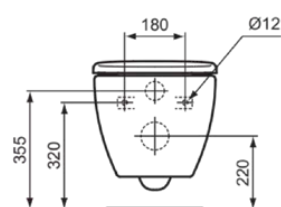

TESI

T552301

TESI | Deska sedesowa typu „wrapover” 365x445x40 mm w biały potyskujący wykończeniu | EasyFix+

Obraz i rysunek

Informacje ogólne

Rodzaj produktu:	Deski toaletowe
Rodzaj produktu podrzędnego:	Deska sedesowa typu „wrapover”
Marka:	Ideal Standard
Nazwa zestawu:	TESI
Projektant:	Studio Levien
Kolor:	01 - Biały Potyskujący
Efekt wykończenia powierzchni:	błyszczący
Wysokość (mm):	40
Szerokość (mm):	365
Długość / Wysunięcie (mm):	445
Metoda mocowania:	EasyFix+
Waga netto (kg):	2.08
Kod EAN:	8014140515128

Cechy

EasyFix+

[• Installation Guide](#)

[• Spare Parts List](#)

Specyfikacja produktu

Zabezpieczenie przed kradzieżą:	Nie
Funkcja zamykania:	Normalne zamykanie
Kod koloru:	01
Opis koloru:	biały potyskujący
Miejsce mocowania:	Górny
Do uniwersalnej miski toaletowej:	Nie
Materiał:	Plastik
Jakość materiału:	Urea
Technologia PVD:	Nie
Szybkie zwalnianie:	Tak
Smukły wygląd:	Tak
Efekt wykończenia powierzchni:	błyszczący
Z higieniczną wnęką / stałym siedziskiem toaletowym:	Nie
Z motywem / ikoną:	Nie