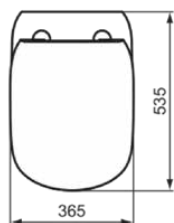

TESI

T552301

TESI | Deska sedesowa typu „wrapover” 365x445x40 mm w biały potyskujący wykończeniu | EasyFix+

Obraz i rysunek

Informacje ogólne

Rodzaj produktu:	Deski toaletowe
Rodzaj produktu podrzędnego:	Deska sedesowa typu „wrapover”
Marka:	Ideal Standard
Nazwa zestawu:	TESI
Projektant:	Studio Levien
Kolor:	01 - Biały Potyskujący
Efekt wykończenia powierzchni:	błyszczący
Wysokość (mm):	40
Szerokość (mm):	365
Długość / Wysunięcie (mm):	445
Metoda mocowania:	EasyFix+
Waga netto (kg):	2.08
Kod EAN:	8014140515128