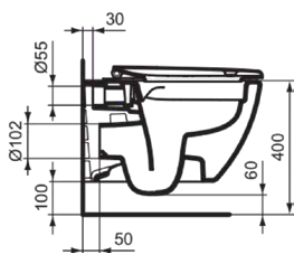

TESI

T552301

TESI | Deska sedesowa typu „wrapover” 365x445x40 mm w biały potyskujący wykończeniu | EasyFix+

Obraz i rysunek

Informacje ogólne

Rodzaj produktu:	Deski toaletowe
Rodzaj produktu podrzędnego:	Deska sedesowa typu „wrapover”
Marka:	Ideal Standard
Nazwa zestawu:	TESI
Projektant:	Studio Levien
Kolor:	01 - Biały Potyskujący
Efekt wykończenia powierzchni:	błyszczący
Wysokość (mm):	40
Szerokość (mm):	365
Długość / Wysunięcie (mm):	445
Metoda mocowania:	EasyFix+
Waga netto (kg):	2.08
Kod EAN:	8014140515128