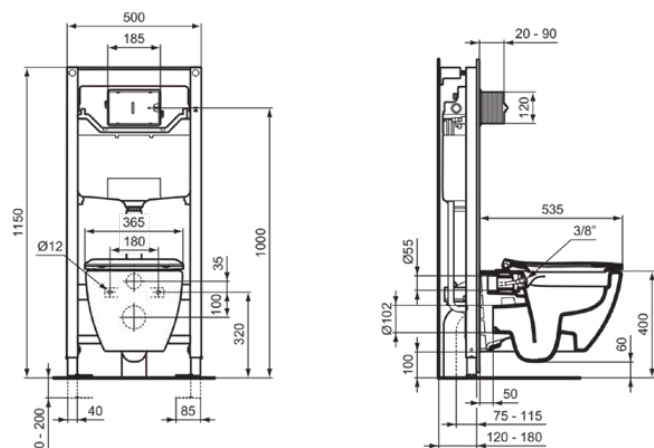

TESI

T5522V3

TESI | Deska sedesowa typu „sandwich” 370x450x45 mm w jedwabna czerń wykończeniu | Wolnoopadająca deska

Obraz i rysunek

Informacje ogólne

Rodzaj produktu:	Deski toaletowe
Rodzaj produktu podrzędnego:	Deska sedesowa typu „sandwich”
Marka:	Ideal Standard
Nazwa zestawu:	TESI
Projektant:	Ideal Standard
Kolor:	V3 - Jedwabna Czerń
Efekt wykończenia powierzchni:	satyna
Wysokość (mm):	45
Szerokość (mm):	370
Długość / Wysunięcie (mm):	450
Metoda mocowania:	Zestaw zawiasów
Waga netto (kg):	2.40
Kod EAN:	8014140515111

Cechy

Wolnoopadająca deska

[• Installation Guide](#)

[• Spare Parts List](#)

Specyfikacja produktu

Zabezpieczenie przed kradzieżą:	Nie
Funkcja zamykania:	Ciche zamknięcie
Kod koloru:	V3
Opis koloru:	jedwabna czerń
Miejsce mocowania:	Górny
Do uniwersalnej miski toaletowej:	Nie
Materiał:	Plastik
Jakość materiału:	Urea
Technologia PVD:	Nie
Szybkie zwalnianie:	Tak
Smukły wygląd:	Tak
Efekt wykończenia powierzchni:	satyna
Z higieniczną wnęką / statym siedziskiem toaletowym:	Nie
Z motywem / ikoną:	Nie