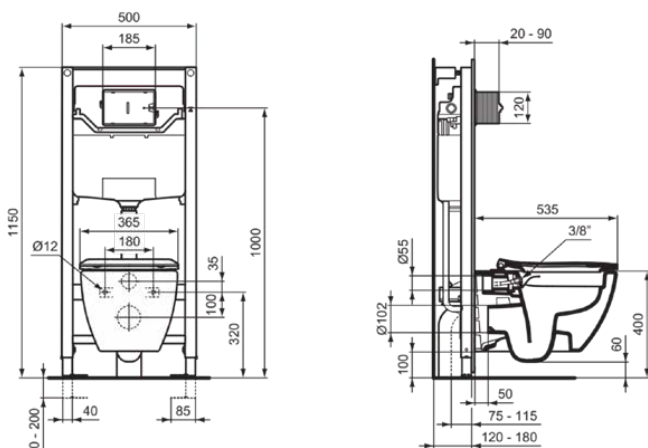

TESI

T5522V1

TESI | Deska sedesowa typu „sandwich” 370x450x45 mm w biały jedwab wykończeniu | Wolnoopadająca deska

Obraz i rysunek

Informacje ogólne

Rodzaj produktu:	Deski toaletowe
Rodzaj produktu podrzędnego:	Deska sedesowa typu „sandwich”
Marka:	Ideal Standard
Nazwa zestawu:	TESI
Projektant:	Ideal Standard
Kolor:	V1 - Biały Jedwab
Efekt wykończenia powierzchni:	satyna
Wysokość (mm):	45
Szerokość (mm):	370
Długość / Wysunięcie (mm):	450
Metoda mocowania:	Zestaw zawiasów
Waga netto (kg):	2.40
Kod EAN:	8014140515104

Cechy

Wolnoopadająca deska

[• Installation Guide](#)

[• Spare Parts List](#)

Specyfikacja produktu

Zabezpieczenie przed kradzieżą:	Nie
Funkcja zamykania:	Ciche zamknięcie
Kod koloru:	V1
Opis koloru:	biały jedwab
Miejsce mocowania:	Górny
Do uniwersalnej miski toaletowej:	Nie
Materiał:	Plastik
Jakość materiału:	Urea
Technologia PVD:	Nie
Szybkie zwalnianie:	Tak
Smukły wygląd:	Tak
Efekt wykończenia powierzchni:	satyna
Z higieniczną wnęką / statym siedziskiem toaletowym:	Nie
Z motywem / ikoną:	Nie