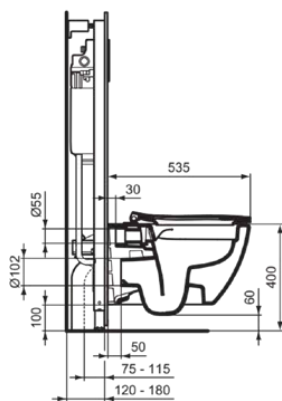

TESI

T536001

TESI | Zestaw miski ustępowej wiszącej 365x535x385 mm w biały połyskujący wykończeniu, CL1 pełne sptukiwanie 3.9 - 6 l/min, odptyw poziomy | CL1, CL2, EasyFix+, RimLS+, Wolnoopadająca deska

Obraz i rysunek

Informacje ogólne

Rodzaj produktu:	Toalety
Rodzaj produktu podrzędnego:	Zestaw miski ustępowej wiszącej
Marka:	Ideal Standard
Nazwa zestawu:	TESI
Projektant:	Studio Levien
Kolor:	01 - Biały Połyskujący
Efekt wykończenia powierzchni:	błyszczący
Wysokość (mm):	385
Szerokość (mm):	365
Długość / Wysunięcie (mm):	535
Metoda mocowania:	EasyFix+
Waga netto (kg):	23.99
Kod EAN:	8014140509639

Dołączone produkty

T493201:	TESI | Miska wisząca 360x530x340 mm w biały połyskujący wykończeniu, CL1 pełne sptukiwanie 3.9 - 6 l/min, odptyw poziomy
T552201:	TESI | Deska sedesowa typu „sandwich” 370x450x45 mm w biały połyskujący wykończeniu
WW966066:	Fixing set

Cechy

	CL1: 3.9 - 6 l/min		CL2: 6 l/min
	EasyFix+		RimLS+
	Wolnoopadająca deska		

[Installation Guide](#)

[Spare Parts List](#)

Standard produktu i certyfikaty

Norma:	EN 997
Klasyfikacja Deklaracji	CL1-6A/5A/4A+CL2
Wydajności:	

Specyfikacja produktu

Regulowana ilość wody do sptukiwania:	Nie
Zabezpieczenie przed kradzieżą:	Nie
CL1 pełne sptukiwanie max. (l):	6
CL1 pełne sptukiwanie min. (l):	3.9