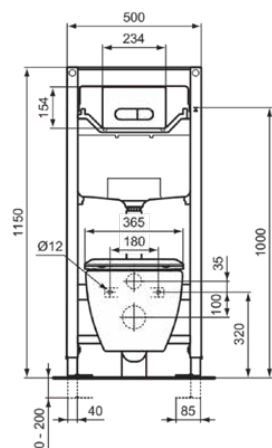

TESI

T536001

TESI | Zestaw miski ustępowej wiszącej 365x535x385 mm w biały połyskujący wykończeniu, CL1 pełne sptukiwanie 3.9 - 6 l/min, odptyw poziomy | CL1, CL2, EasyFix+, RimLS+, Wolnoopadająca deska

Obraz i rysunek

Informacje ogólne

Rodzaj produktu:	Toalety
Rodzaj produktu podrzędnego:	Zestaw miski ustępowej wiszącej
Marka:	Ideal Standard
Nazwa zestawu:	TESI
Projektant:	Studio Levien
Kolor:	01 - Biały Połyskujący
Efekt wykończenia powierzchni:	błyszczący
Wysokość (mm):	385
Szerokość (mm):	365
Długość / Wysunięcie (mm):	535
Metoda mocowania:	EasyFix+
Waga netto (kg):	23.99
Kod EAN:	8014140509639

Dołączone produkty

T493201:	TESI | Miska wisząca 360x530x340 mm w biały połyskujący wykończeniu, CL1 pełne sptukiwanie 3.9 - 6 l/min, odptyw poziomy
T552201:	TESI | Deska sedesowa typu „sandwich” 370x450x45 mm w biały połyskujący wykończeniu
WW966066:	Fixing set

Cechy

	CL1: 3.9 - 6 l/min		CL2: 6 l/min
	EasyFix+		RimLS+
	Wolnoopadająca deska		

[Installation Guide](#)

[Spare Parts List](#)

Standard produktu i certyfikaty

Norma:	EN 997
Klasyfikacja Deklaracji	CL1-6A/5A/4A+CL2
Wydajności:	

Specyfikacja produktu

Regulowana ilość wody do sptukiwania:	Nie
Zabezpieczenie przed kradzieżą:	Nie
CL1 pełne sptukiwanie max. (l):	6
CL1 pełne sptukiwanie min. (l):	3.9