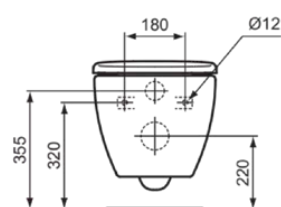

TESI

T4932V3

TESI | Miska wisząca 360x530x340 mm w jedwabna czerń wykończeniu, CL1 pełne sptukiwanie 3.9 - 6 l/min, odpływ poziomy | CL1, CL2, EasyFix+, RimLS+

Obraz i rysunek

Informacje ogólne

Rodzaj produktu:	Toalety
Rodzaj produktu podrzędnego:	Miska wisząca
Marka:	Ideal Standard
Nazwa zestawu:	TESI
Projektant:	Studio Levien
Kolor:	V3 - Jedwabna Czerń
Efekt wykończenia powierzchni:	satyna
Wysokość (mm):	340
Szerokość (mm):	360
Długość / Wysunięcie (mm):	530
Metoda mocowania:	EasyFix+
Waga netto (kg):	21.60
Kod EAN:	8014140511472

Dołączone produkty

WW966066: Fixing set

Cechy

	CL1: 3.9 - 6 l/min		CL2: 6 l/min
	EasyFix+		RimLS+

[Installation Guide](#)

[Spare Parts List](#)

Standard produktu i certyfikaty

Norma:	EN 997
Klasyfikacja Deklaracji Wydajności:	CL1-6A/5A/4A+CL2

Specyfikacja produktu

CL1 pełne sptukiwanie max. (l):	6
CL1 pełne sptukiwanie min. (l):	3.9
CL2 pełne sptukiwanie max. (l):	6
Toaleta dla dzieci:	Nie
Kod koloru:	V3
Opis koloru:	jedwabna czerń
Ukryte mocowanie:	Tak
Rodzaj sptukiwania:	Sptukiwanie
Dla osób niepełnosprawnych:	Nie
Materiał:	Ceramika
Jakość materiału:	Porcelana szklista