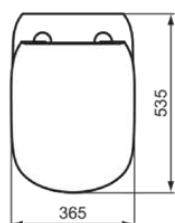

TESI

T4932V3

TESI | Miska wisząca 360x530x340 mm w jedwabna czerń wykończeniu, CL1 pełne sptukiwanie 3.9 - 6 l/min, odpływ poziomy | CL1, CL2, EasyFix+, RimLS+

Obraz i rysunek

Informacje ogólne

Rodzaj produktu:	Toalety
Rodzaj produktu podrzędnego:	Miska wisząca
Marka:	Ideal Standard
Nazwa zestawu:	TESI
Projektant:	Studio Levien
Kolor:	V3 - Jedwabna Czerń
Efekt wykończenia powierzchni:	satyna
Wysokość (mm):	340
Szerokość (mm):	360
Długość / Wysunięcie (mm):	530
Metoda mocowania:	EasyFix+
Waga netto (kg):	21.60
Kod EAN:	8014140511472

Dołączone produkty

WW966066: Fixing set

Cechy

	CL1: 3.9 - 6 l/min		CL2: 6 l/min
	EasyFix+		RimLS+

[Installation Guide](#)

[Spare Parts List](#)

Standard produktu i certyfikaty

Norma:	EN 997
Klasyfikacja Deklaracji Wydajności:	CL1-6A/5A/4A+CL2

Specyfikacja produktu

CL1 pełne sptukiwanie max. (l):	6
CL1 pełne sptukiwanie min. (l):	3.9
CL2 pełne sptukiwanie max. (l):	6
Toaleta dla dzieci:	Nie
Kod koloru:	V3
Opis koloru:	jedwabna czerń
Ukryte mocowanie:	Tak
Rodzaj sptukiwania:	Sptukiwanie
Dla osób niepełnosprawnych:	Nie
Materiał:	Ceramika
Jakość materiału:	Porcelana szklista