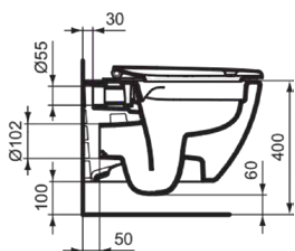

TESI

T4932V3

TESI | Miska wisząca 360x530x340 mm w jedwabna czerń wykończeniu, CL1 pełne sptukiwanie 3.9 - 6 l/min, odpływ poziomy | CL1, CL2, EasyFix+, RimLS+

Obraz i rysunek

Informacje ogólne

Rodzaj produktu:	Toalety
Rodzaj produktu podrzędnego:	Miska wisząca
Marka:	Ideal Standard
Nazwa zestawu:	TESI
Projektant:	Studio Levien
Kolor:	V3 - Jedwabna Czerń
Efekt wykończenia powierzchni:	satyna
Wysokość (mm):	340
Szerokość (mm):	360
Długość / Wysunięcie (mm):	530
Metoda mocowania:	EasyFix+
Waga netto (kg):	21.60
Kod EAN:	8014140511472

Dołączone produkty

WW966066: Fixing set

Cechy

	CL1: 3.9 - 6 l/min		CL2: 6 l/min
	EasyFix+		RimLS+

[Installation Guide](#)

[Spare Parts List](#)

Standard produktu i certyfikaty

Norma:	EN 997
Klasyfikacja Deklaracji Wydajności:	CL1-6A/5A/4A+CL2

Specyfikacja produktu

CL1 pełne sptukiwanie max. (l):	6
CL1 pełne sptukiwanie min. (l):	3.9
CL2 pełne sptukiwanie max. (l):	6
Toaleta dla dzieci:	Nie
Kod koloru:	V3
Opis koloru:	jedwabna czerń
Ukryte mocowanie:	Tak
Rodzaj sptukiwania:	Sptukiwanie
Dla osób niepełnosprawnych:	Nie
Materiał:	Ceramika
Jakość materiału:	Porcelana szklista