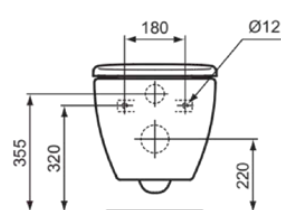

TESI

T4932V1

TESI | Miska wisząca 360x530x340 mm w biały jedwab wykończeniu, CL1 pełne sputkiwanie 3.9 - 6 l/min, odpływ poziomy | CL1, CL2, EasyFix+, RimLS+

Obraz i rysunek

Informacje ogólne

Rodzaj produktu:	Toalety
Rodzaj produktu podrzędnego:	Miska wisząca
Marka:	Ideal Standard
Nazwa zestawu:	TESI
Projektant:	Studio Levien
Kolor:	V1 - Biały Jedwab
Efekt wykończenia powierzchni:	satyna
Wysokość (mm):	340
Szerokość (mm):	360
Długość / Wysunięcie (mm):	530
Metoda mocowania:	EasyFix+
Waga netto (kg):	21.60
Kod EAN:	8014140515074

Dołączone produkty

WW966066: Fixing set

Cechy

	CL1: 3.9 - 6 l/min		CL2: 6 l/min
	EasyFix+		RimLS+

[Installation Guide](#)

[Spare Parts List](#)

Standard produktu i certyfikaty

Norma:	EN 997
Klasyfikacja Deklaracji Wydajności:	CL1-6A/5A/4A+CL2

Specyfikacja produktu

CL1 pełne sputkiwanie max. (l):	6
CL1 pełne sputkiwanie min. (l):	3.9
CL2 pełne sputkiwanie max. (l):	6
Toaleta dla dzieci:	Nie
Kod koloru:	V1
Opis koloru:	biały jedwab
Ukryte mocowanie:	Tak
Rodzaj sputkiwania:	Sputkiwanie
Dla osób niepełnosprawnych:	Nie
Materiał:	Ceramika
Jakość materiału:	Porcelana szklista