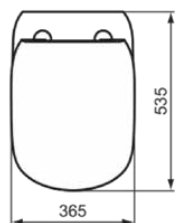

TESI

T4932V1

TESI | Miska wisząca 360x530x340 mm w biały jedwab wykończeniu, CL1 pełne sputkiwanie 3.9 - 6 l/min, odpływ poziomy | CL1, CL2, EasyFix+, RimLS+

Obraz i rysunek

Informacje ogólne

Rodzaj produktu:	Toalety
Rodzaj produktu podrzędnego:	Miska wisząca
Marka:	Ideal Standard
Nazwa zestawu:	TESI
Projektant:	Studio Levien
Kolor:	V1 - Biały Jedwab
Efekt wykończenia powierzchni:	satyna
Wysokość (mm):	340
Szerokość (mm):	360
Długość / Wysunięcie (mm):	530
Metoda mocowania:	EasyFix+
Waga netto (kg):	21.60
Kod EAN:	8014140515074

Dołączone produkty

WW966066: Fixing set

Cechy

	CL1: 3.9 - 6 l/min		CL2: 6 l/min
	EasyFix+		RimLS+

[Installation Guide](#)

[Spare Parts List](#)

Standard produktu i certyfikaty

Norma:	EN 997
Klasyfikacja Deklaracji Wydajności:	CL1-6A/5A/4A+CL2

Specyfikacja produktu

CL1 pełne sputkiwanie max. (l):	6
CL1 pełne sputkiwanie min. (l):	3.9
CL2 pełne sputkiwanie max. (l):	6
Toaleta dla dzieci:	Nie
Kod koloru:	V1
Opis koloru:	biały jedwab
Ukryte mocowanie:	Tak
Rodzaj sputkiwania:	Sputkiwanie
Dla osób niepełnosprawnych:	Nie
Materiał:	Ceramika
Jakość materiału:	Porcelana szklista