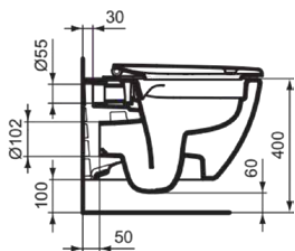

TESI

T4932V1

TESI | Miska wisząca 360x530x340 mm w biały jedwab wykończeniu, CL1 pełne sputkiwanie 3.9 - 6 l/min, odpływ poziomy | CL1, CL2, EasyFix+, RimLS+

Obraz i rysunek

Informacje ogólne

Rodzaj produktu:	Toalety
Rodzaj produktu podrzędnego:	Miska wisząca
Marka:	Ideal Standard
Nazwa zestawu:	TESI
Projektant:	Studio Levien
Kolor:	V1 - Biały Jedwab
Efekt wykończenia powierzchni:	satyna
Wysokość (mm):	340
Szerokość (mm):	360
Długość / Wysunięcie (mm):	530
Metoda mocowania:	EasyFix+
Waga netto (kg):	21.60
Kod EAN:	8014140515074

Dołączone produkty

WW966066: Fixing set

Cechy

	CL1: 3.9 - 6 l/min		CL2: 6 l/min
	EasyFix+		RimLS+

[Installation Guide](#)

[Spare Parts List](#)

Standard produktu i certyfikaty

Norma:	EN 997
Klasyfikacja Deklaracji Wydajności:	CL1-6A/5A/4A+CL2

Specyfikacja produktu

CL1 pełne sputkiwanie max. (l):	6
CL1 pełne sputkiwanie min. (l):	3.9
CL2 pełne sputkiwanie max. (l):	6
Toaleta dla dzieci:	Nie
Kod koloru:	V1
Opis koloru:	biały jedwab
Ukryte mocowanie:	Tak
Rodzaj sputkiwania:	Sputkiwanie
Dla osób niepełnosprawnych:	Nie
Materiał:	Ceramika
Jakość materiału:	Porcelana szklista