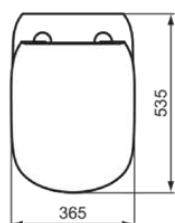

TESI

T493201

TESI | Miska wisząca 360x530x340 mm w biały potyskujący wykończeniu, CL1 pełne sptukiwanie 3.9 - 6 l/min, odpływ poziomy | CL1, CL2, EasyFix+, RimLS+

Obraz i rysunek

Informacje ogólne

Rodzaj produktu:	Toalety
Rodzaj produktu podrzędnego:	Miska wisząca
Marka:	Ideal Standard
Nazwa zestawu:	TESI
Projektant:	Studio Levien
Kolor:	01 - Biały Potyskujący
Efekt wykończenia powierzchni:	błyszczący
Wysokość (mm):	340
Szerokość (mm):	360
Długość / Wysunięcie (mm):	530
Metoda mocowania:	EasyFix+
Waga netto (kg):	21.60
Kod EAN:	8014140509622

Dołączone produkty

WW966066: Fixing set

Cechy

	CL1: 3.9 - 6 l/min		CL2: 6 l/min
	EasyFix+		RimLS+

[Installation Guide](#)

[Spare Parts List](#)

Standard produktu i certyfikaty

Norma:	EN 997
Klasyfikacja Deklaracji Wydajności:	CL1-6A/5A/4A+CL2

Specyfikacja produktu

CL1 pełne sptukiwanie max. (l):	6
CL1 pełne sptukiwanie min. (l):	3.9
CL2 pełne sptukiwanie max. (l):	6
Toaleta dla dzieci:	Nie
Kod koloru:	01
Opis koloru:	biały potyskujący
Ukryte mocowanie:	Tak
Rodzaj sptukiwania:	Sptukiwanie
Dla osób niepełnosprawnych:	Nie
Materiał:	Ceramika
Jakość materiału:	Porcelana szklista

TESI

T493201

TESI | Miska wisząca 360x530x340 mm w biały połyskujący wykończeniu, CL1 pełne sptukiwanie 3.9 - 6 l/min, odpływ poziomy | CL1, CL2, EasyFix+, RimLS+

Specyfikacja produktu

Lokalizacja wylotu:	Środek
Orientacja wylotu:	Poziomy
Technologia PVD:	Nie
Położenie doprowadzenia wody:	Tyłny
Model podwyższony:	Nie
Efekt wykończenia powierzchni:	błyszczący
Rodzaj doprowadzenia wody:	Ukryty
Z funkcją bidetu:	Nie
Z higieniczną wnęką / stałym siedziskiem toaletowym:	Nie
Z ekstrakcją zapachów:	Nie
Metoda mocowania:	EasyFix+
Metoda montażu:	Ściana