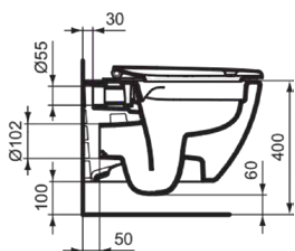

TESI

T493201

TESI | Miska wisząca 360x530x340 mm w biały potyskujący wykończeniu, CL1 pełne sptukiwanie 3.9 - 6 l/min, odpływ poziomy | CL1, CL2, EasyFix+, RimLS+

Obraz i rysunek

Informacje ogólne

Rodzaj produktu:	Toalety
Rodzaj produktu podrzędnego:	Miska wisząca
Marka:	Ideal Standard
Nazwa zestawu:	TESI
Projektant:	Studio Levien
Kolor:	01 - Biały Potyskujący
Efekt wykończenia powierzchni:	błyszczący
Wysokość (mm):	340
Szerokość (mm):	360
Długość / Wysunięcie (mm):	530
Metoda mocowania:	EasyFix+
Waga netto (kg):	21.60
Kod EAN:	8014140509622

Dołączone produkty

WW966066: Fixing set

Cechy

	CL1: 3.9 - 6 l/min		CL2: 6 l/min
	EasyFix+		RimLS+

[Installation Guide](#)

[Spare Parts List](#)

Standard produktu i certyfikaty

Norma:	EN 997
Klasyfikacja Deklaracji Wydajności:	CL1-6A/5A/4A+CL2

Specyfikacja produktu

CL1 pełne sptukiwanie max. (l):	6
CL1 pełne sptukiwanie min. (l):	3.9
CL2 pełne sptukiwanie max. (l):	6
Toaleta dla dzieci:	Nie
Kod koloru:	01
Opis koloru:	biały potyskujący
Ukryte mocowanie:	Tak
Rodzaj sptukiwania:	Sptukiwanie
Dla osób niepełnosprawnych:	Nie
Materiał:	Ceramika
Jakość materiału:	Porcelana szklista

TESI

T493201

TESI | Miska wisząca 360x530x340 mm w biały połyskujący wykończeniu, CL1 pełne sptukiwanie 3.9 - 6 l/min, odpływ poziomy | CL1, CL2, EasyFix+, RimLS+

Specyfikacja produktu

Lokalizacja wylotu:	Środek
Orientacja wylotu:	Poziomy
Technologia PVD:	Nie
Położenie doprowadzenia wody:	Tyłny
Model podwyższony:	Nie
Efekt wykończenia powierzchni:	błyszczący
Rodzaj doprowadzenia wody:	Ukryty
Z funkcją bidetu:	Nie
Z higieniczną wnęką / stałym siedziskiem toaletowym:	Nie
Z ekstrakcją zapachów:	Nie
Metoda mocowania:	EasyFix+
Metoda montażu:	Ściana