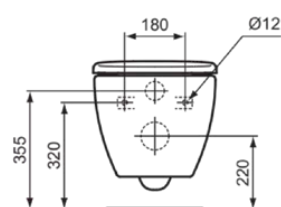

TESI

T493201

TESI | Miska wisząca 360x530x340 mm w biały potyskujący wykończeniu, CL1 pełne sptukiwanie 3.9 - 6 l/min, odpływ poziomy | CL1, CL2, EasyFix+, RimLS+

Obraz i rysunek

Informacje ogólne

Rodzaj produktu:	Toalety
Rodzaj produktu podrzędnego:	Miska wisząca
Marka:	Ideal Standard
Nazwa zestawu:	TESI
Projektant:	Studio Levien
Kolor:	01 - Biały Potyskujący
Efekt wykończenia powierzchni:	błyszczący
Wysokość (mm):	340
Szerokość (mm):	360
Długość / Wysunięcie (mm):	530
Metoda mocowania:	EasyFix+
Waga netto (kg):	21.60
Kod EAN:	8014140509622

Dołączone produkty

WW966066: Fixing set

Cechy

	CL1: 3.9 - 6 l/min		CL2: 6 l/min
	EasyFix+		RimLS+

[Installation Guide](#)

[Spare Parts List](#)

Standard produktu i certyfikaty

Norma:	EN 997
Klasyfikacja Deklaracji Wydajności:	CL1-6A/5A/4A+CL2

Specyfikacja produktu

CL1 pełne sptukiwanie max. (l):	6
CL1 pełne sptukiwanie min. (l):	3.9
CL2 pełne sptukiwanie max. (l):	6
Toaleta dla dzieci:	Nie
Kod koloru:	01
Opis koloru:	biały potyskujący
Ukryte mocowanie:	Tak
Rodzaj sptukiwania:	Sptukiwanie
Dla osób niepełnosprawnych:	Nie
Materiał:	Ceramika
Jakość materiału:	Porcelana szklista

TESI

T493201

TESI | Miska wisząca 360x530x340 mm w biały połyskujący wykończeniu, CL1 pełne sptukiwanie 3.9 - 6 l/min, odpływ poziomy | CL1, CL2, EasyFix+, RimLS+

Specyfikacja produktu

Lokalizacja wylotu:	Środek
Orientacja wylotu:	Poziomy
Technologia PVD:	Nie
Położenie doprowadzenia wody:	Tyłny
Model podwyższony:	Nie
Efekt wykończenia powierzchni:	błyszczący
Rodzaj doprowadzenia wody:	Ukryty
Z funkcją bidetu:	Nie
Z higieniczną wnęką / stałym siedziskiem toaletowym:	Nie
Z ekstrakcją zapachów:	Nie
Metoda mocowania:	EasyFix+
Metoda montażu:	Ściana