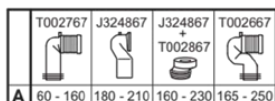

### Informacje ogólne

Rodzaj produktu:	Toalety
Rodzaj produktu podrzędnego:	Zbiornik do toalety
Marka:	Ideal Standard
Nazwa zestawu:	TESI
Projektant:	Ideal Standard
Kolor:	V3 - Jedwabna Czerń
Efekt wykończenia powierzchni:	satyna
Wysokość (mm):	390
Szerokość (mm):	310
Długość / Wysunięcie (mm):	175
Metoda mocowania:	Zestaw montażowy
Waga netto (kg):	9.70
Kod EAN:	8014140490319