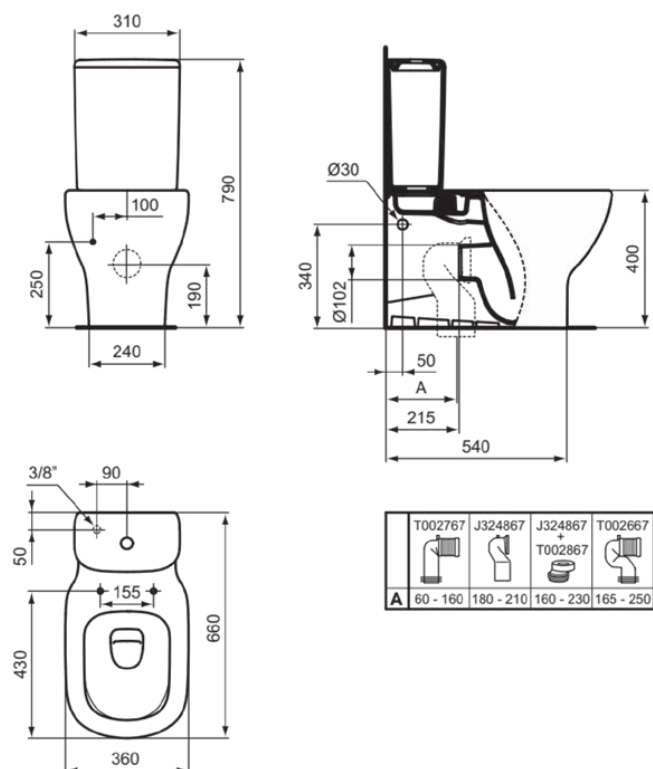

## T3568V3

TESI | Zbiornik do toalety 310x175x390 mm, mechaniczny w jedwabna czerń wykończeniu | Sptukiwanie dwustopniowe 4,5/3 L

### Informacje ogólne

Rodzaj produktu:	Toalety
Rodzaj produktu podrzędnego:	Zbiornik do toalety
Marka:	Ideal Standard
Nazwa zestawu:	TESI
Projektant:	Ideal Standard
Kolor:	V3 - Jedwabna Czerń
Efekt wykończenia powierzchni:	satyna
Wysokość (mm):	390
Szerokość (mm):	310
Długość / Wysunięcie (mm):	175
Metoda mocowania:	Zestaw montażowy
Waga netto (kg):	9.70
Kod EAN:	8014140490319