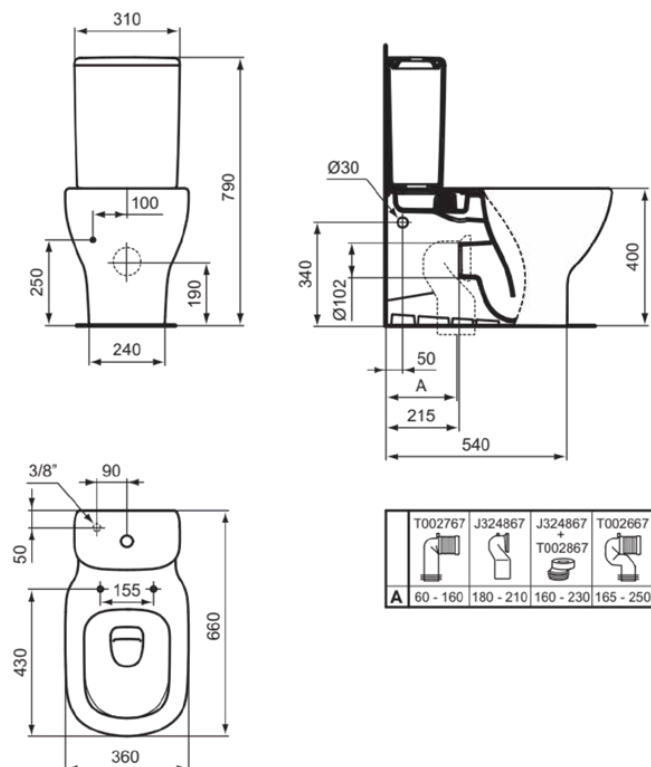

TESI

T3568V1

TESI | Zbiornik do toalety 310x175x390 mm, mechaniczny w biały jedwab wykończeniu | Sptukiwanie dwustopniowe 4,5/3 L

Obraz i rysunek

Informacje ogólne

Rodzaj produktu:	Toalety
Rodzaj produktu podrzędnego:	Zbiornik do toalety
Marka:	Ideal Standard
Nazwa zestawu:	TESI
Projektant:	Ideal Standard
Kolor:	V1 - Biały Jedwab
Efekt wykończenia powierzchni:	satyna
Wysokość (mm):	390
Szerokość (mm):	310
Długość / Wysunięcie (mm):	175
Metoda mocowania:	Zestaw montażowy
Waga netto (kg):	9.70
Kod EAN:	8014140457381

Cechy

Sptukiwanie dwustopniowe 4,5/3 L

- [• EPD](#)
- [• Installation Guide](#)
- [• Spare Parts List](#)

Standard produktu i certyfikaty

Norma:	EN 14055
Klasyfikacja Deklaracji Wydajności:	CL1-6-VR II

Specyfikacja produktu

Położenie sptuczki:	Kompaktowy
Kod koloru:	V1
Opis koloru:	biały jedwab
Ukryte mocowanie:	Tak
Model narożny:	Nie
Opcje sptukiwania:	2 pojemności
Full flush (l):	4.5
Half flush (l):	3
Materiał:	Ceramika
Jakość materiału:	Porcelana szklista
Metoda obsługi:	Przycisk
Technologia PVD:	Nie
Położenie doprowadzenia wody:	Dolna część
Efekt wykończenia powierzchni:	satyna
Rodzaj uruchamiania:	Mechaniczny
Metoda mocowania:	Zestaw montażowy

TESI

T3568V1

TESI | Zbiornik do toalety 310x175x390 mm, mechaniczny w biały jedwab wykończeniu |
Sptukiwanie dwustopniowe 4,5/3 L

Metoda montażu:

Kompaktowy

Twój lokalny kontakt:

België • Belgique

Ideal Standard Produktions-GmbH
Corporate Village - Frame 21 Building
Da Vincilaan 2
B-1935 Zaventem
☎ +32 2 325 66 00
✉ +32 2 325 66 01
www.idealstandard.be