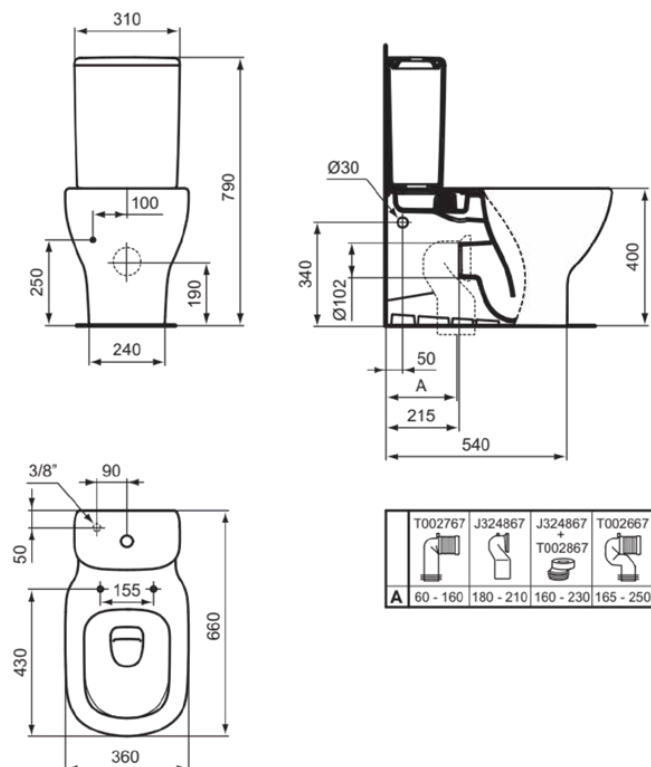

- [• EPD](#)
- [• Installation Guide](#)
- [• Spare Parts List](#)

Standard produktu i certyfikaty

Norma:	EN 14055
Klasyfikacja Deklaracji Wydajności:	CL1-6-VR II

Specyfikacja produktu

Położenie sptuczki:	Kompaktowy
Kod koloru:	01
Opis koloru:	biały połyskujący
Ukryte mocowanie:	Tak
Model narożny:	Nie
Opcje sptukiwania:	2 pojemności
Full flush (l):	4.5
Half flush (l):	3
Materiał:	Ceramika
Jakość materiału:	Porcelana szklista
Metoda obsługi:	Przycisk
Technologia PVD:	Nie
Położenie doprowadzenia wody:	Dolna część
Efekt wykończenia powierzchni:	błyszczący
Rodzaj uruchamiania:	Mechaniczny
Metoda mocowania:	Zestaw montażowy