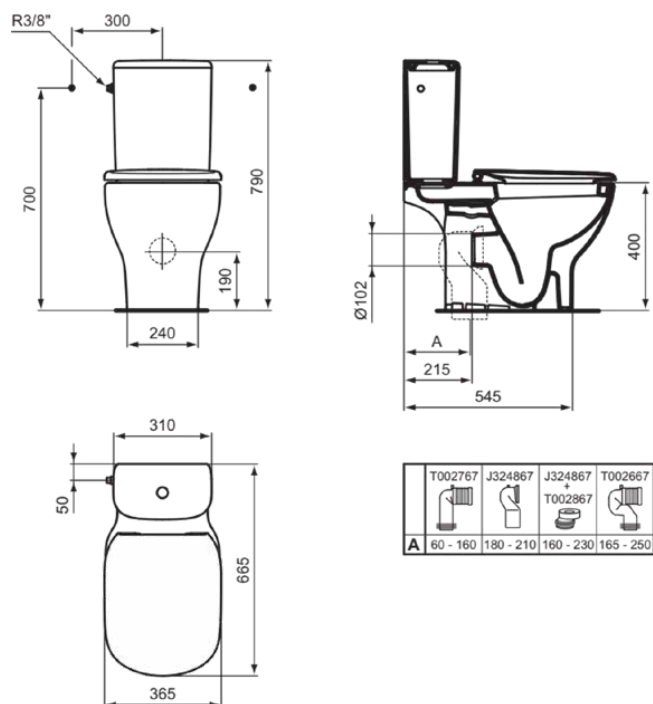

## T356701

TESI | Zbiornik do toalety 310x175x390 mm, mechaniczny w biały połyskujący wykończeniu | Sptukiwanie dwustopniowe 6/3 L, Certyfikat NF

### Informacje ogólne

|                                |                        |
|--------------------------------|------------------------|
| Rodzaj produktu:               | Toalety                |
| Rodzaj produktu podrzędnego:   | Zbiornik do toalety    |
| Marka:                         | Ideal Standard         |
| Nazwa zestawu:                 | TESI                   |
| Projektant:                    | Ideal Standard         |
| Kolor:                         | 01 - Biały Połyskujący |
| Efekt wykończenia powierzchni: | błyszczący             |
| Wysokość (mm):                 | 390                    |
| Szerokość (mm):                | 310                    |
| Długość / Wysunięcie (mm):     | 175                    |
| Metoda mocowania:              | Zestaw montażowy       |
| Waga netto (kg):               | 11.00                  |
| Kod EAN:                       | 8014140430667          |