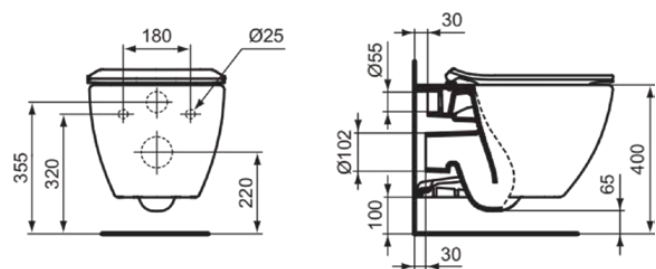

TESI

T354701

TESI | Miska wisząca 360x535x335 mm w biały połyskujący wykończeniu, CL1 pełne sptukiwanie 3.9 - 6 l/min, odpływ poziomy | CL1, CL2, AquaBlade

Obraz i rysunek

Informacje ogólne

Rodzaj produktu:	Toalety
Rodzaj produktu podrzędnego:	Miska wisząca
Marka:	Ideal Standard
Nazwa zestawu:	TESI
Projektant:	Studio Levien
Kolor:	01 - Biały Połyskujący
Efekt wykończenia powierzchni:	błyszczący
Wysokość (mm):	335
Szerokość (mm):	360
Długość / Wysunięcie (mm):	535
Metoda mocowania:	Śruby mocujące
Waga netto (kg):	23.00
Kod EAN:	8014140430513

Dołączone produkty

T352801:	TESI Deska sedesowa typu „sandwich” 370x450x45 mm w biały połyskujący wykończeniu
----------	---

Cechy

CL1	CL1: 3.9 - 6 l/min	CL2	CL2: 6 l/min
	AquaBlade		

• EPD

Standard produktu i certyfikaty

Norma:	EN 997
Klasyfikacja Deklaracji Wydajności:	CL1-6A/5A/4A+CL2

Specyfikacja produktu

CL1 pełne sptukiwanie max. (l):	6
CL1 pełne sptukiwanie min. (l):	3.9
CL2 pełne sptukiwanie max. (l):	6
Toaleta dla dzieci:	Nie
Kod koloru:	01
Opis koloru:	biały połyskujący
Ukryte mocowanie:	Tak
Rodzaj sptukiwania:	Sptukiwanie
Dla osób niepełnosprawnych:	Nie
Materiał:	Ceramika
Jakość materiału:	Porcelana szklista

TESI

T354701

TESI | Miska wisząca 360x535x335 mm w biały połyskujący wykończeniu, CL1 pełne sptukiwanie 3.9 - 6 l/min, odpływ poziomy | CL1, CL2, AquaBlade

Specyfikacja produktu

Lokalizacja wylotu:	Środek
Orientacja wylotu:	Poziomy
Widoczność odpływu:	Ukryty
Technologia PVD:	Nie
Położenie doprowadzenia wody:	Tyłny
Model podwyższony:	Nie
Efekt wykończenia powierzchni:	btyszczący
Rodzaj doprowadzenia wody:	Ukryty
Z funkcją bidetu:	Nie
Z higieniczną wnęką / stałym siedziskiem toaletowym:	Nie
Z ekstrakcją zapachów:	Nie
Metoda mocowania:	Śruby mocujące
Metoda montażu:	Ściana