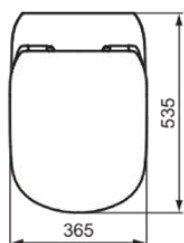

TESI

T354701

TESI | Miska wisząca 360x535x335 mm w biały połyskujący wykończeniu, CL1 pełne sptukiwanie 3.9 - 6 l/min, odpływ poziomy | CL1, CL2, AquaBlade

Obraz i rysunek

Informacje ogólne

Rodzaj produktu:	Toalety
Rodzaj produktu podrzędnego:	Miska wisząca
Marka:	Ideal Standard
Nazwa zestawu:	TESI
Projektant:	Studio Levien
Kolor:	01 - Biały Połyskujący
Efekt wykończenia powierzchni:	błyszczący
Wysokość (mm):	335
Szerokość (mm):	360
Długość / Wysunięcie (mm):	535
Metoda mocowania:	Śruby mocujące
Waga netto (kg):	23.00
Kod EAN:	8014140430513

Dołączone produkty

T352801:	TESI Deska sedesowa typu „sandwich” 370x450x45 mm w biały połyskujący wykończeniu
----------	---

Cechy

CL1	CL1: 3.9 - 6 l/min	CL2	CL2: 6 l/min
	AquaBlade		

• EPD

Standard produktu i certyfikaty

Norma:	EN 997
Klasyfikacja Deklaracji Wydajności:	CL1-6A/5A/4A+CL2

Specyfikacja produktu

CL1 pełne sptukiwanie max. (l):	6
CL1 pełne sptukiwanie min. (l):	3.9
CL2 pełne sptukiwanie max. (l):	6
Toaleta dla dzieci:	Nie
Kod koloru:	01
Opis koloru:	biały połyskujący
Ukryte mocowanie:	Tak
Rodzaj sptukiwania:	Sptukiwanie
Dla osób niepełnosprawnych:	Nie
Materiał:	Ceramika
Jakość materiału:	Porcelana szklista

TESI

T354701

TESI | Miska wisząca 360x535x335 mm w biały połyskujący wykończeniu, CL1 pełne sptukiwanie 3.9 - 6 l/min, odpływ poziomy | CL1, CL2, AquaBlade

Specyfikacja produktu

Lokalizacja wylotu:	Środek
Orientacja wylotu:	Poziomy
Widoczność odpływu:	Ukryty
Technologia PVD:	Nie
Położenie doprowadzenia wody:	Tyłny
Model podwyższony:	Nie
Efekt wykończenia powierzchni:	btyszczący
Rodzaj doprowadzenia wody:	Ukryty
Z funkcją bidetu:	Nie
Z higieniczną wnęką / stałym siedziskiem toaletowym:	Nie
Z ekstrakcją zapachów:	Nie
Metoda mocowania:	Śruby mocujące
Metoda montażu:	Ściana