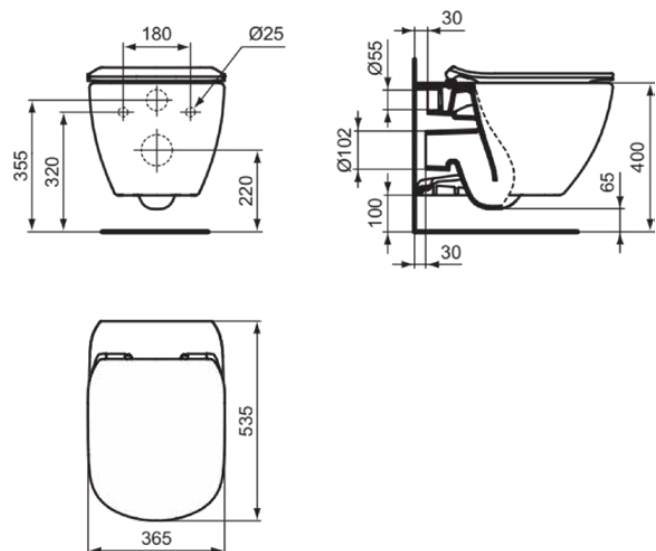

TESI

T3546V3

TESI | Miska wisząca 360x535x335 mm w jedwabna czerń wykończeniu, CL1 pełne sptukiwanie 3.9 - 6 l/min, odpływ poziomy | CL1, CL2, AquaBlade

Obraz i rysunek

Informacje ogólne

Rodzaj produktu:	Toalety
Rodzaj produktu podrzędnego:	Miska wisząca
Marka:	Ideal Standard
Nazwa zestawu:	TESI
Projektant:	Studio Levien
Kolor:	V3 - Jedwabna Czerń
Efekt wykończenia powierzchni:	satyna
Wysokość (mm):	335
Szerokość (mm):	360
Długość / Wysunięcie (mm):	535
Metoda mocowania:	Śruby mocujące
Waga netto (kg):	22.00
Kod EAN:	8014140485551

Dołączone produkty

T3527V3: TESI | Deska sedesowa typu „sandwich” 370x450x45 mm w jedwabna czerń wykończeniu

Cechy

CL1	CL1: 3.9 - 6 l/min	CL2	CL2: 6 l/min
	AquaBlade		

• EPD

Standard produktu i certyfikaty

Norma:	EN 997
Klasyfikacja Deklaracji Wydajności:	CL1-6A/5A/4A+CL2

Specyfikacja produktu

CL1 pełne sptukiwanie max. (l):	6
CL1 pełne sptukiwanie min. (l):	3.9
CL2 pełne sptukiwanie max. (l):	6
Toaleta dla dzieci:	Nie
Kod koloru:	V3
Opis koloru:	jedwabna czerń
Ukryte mocowanie:	Tak
Rodzaj sptukiwania:	Sptukiwanie
Dla osób niepełnosprawnych:	Nie
Materiał:	Ceramika
Jakość materiału:	Porcelana szklista

TESI

T3546V3

TESI | Miska wisząca 360x535x335 mm w jedwabna czerń wykończeniu, CL1 pełne sptukiwanie 3.9 - 6 l/min, odpływ poziomy | CL1, CL2, AquaBlade

Specyfikacja produktu

Lokalizacja wylotu:	Środek
Orientacja wylotu:	Poziomy
Widoczność odpływu:	Ukryty
Technologia PVD:	Nie
Położenie doprowadzenia wody:	Tyłny
Model podwyższony:	Nie
Efekt wykończenia powierzchni:	satyna
Rodzaj doprowadzenia wody:	Ukryty
Z funkcją bidetu:	Nie
Z higieniczną wnęką / stałym siedziskiem toaletowym:	Nie
Z ekstrakcją zapachów:	Nie
Metoda mocowania:	Śruby mocujące
Metoda montażu:	Ściana