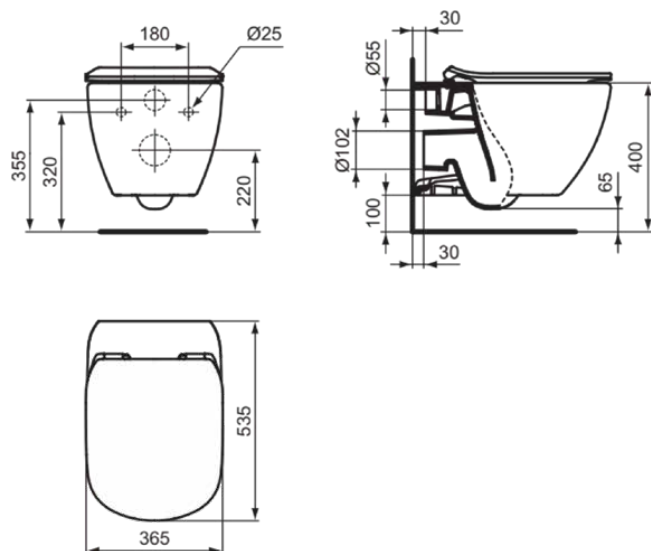

TESI

T3546V1

TESI | Miska wisząca 360x535x335 mm w biały jedwab wykończeniu, CL1 pełne sptukiwanie 3.9 - 6 l/min, odpływ poziomy | CL1, CL2, AquaBlade

Obraz i rysunek

Informacje ogólne

Rodzaj produktu:	Toalety
Rodzaj produktu podrzędnego:	Miska wisząca
Marka:	Ideal Standard
Nazwa zestawu:	TESI
Projektant:	Studio Levien
Kolor:	V1 - Biały Jedwab
Efekt wykończenia powierzchni:	satyna
Wysokość (mm):	335
Szerokość (mm):	360
Długość / Wysunięcie (mm):	535
Metoda mocowania:	Śruby mocujące
Waga netto (kg):	23.00
Kod EAN:	8014140457367

Dołączone produkty

T3527V1:	TESI Deska sedesowa typu „sandwich” 370x450x45 mm w biały jedwab wykończeniu
----------	--

Cechy

CL1	CL1: 3.9 - 6 l/min	CL2	CL2: 6 l/min
	AquaBlade		

• EPD

Standard produktu i certyfikaty

Norma:	EN 997
Klasyfikacja Deklaracji Wydajności:	CL1-6A/5A/4A+CL2

Specyfikacja produktu

CL1 pełne sptukiwanie max. (l):	6
CL1 pełne sptukiwanie min. (l):	3.9
CL2 pełne sptukiwanie max. (l):	6
Toaleta dla dzieci:	Nie
Kod koloru:	V1
Opis koloru:	biały jedwab
Ukryte mocowanie:	Tak
Rodzaj sptukiwania:	Sptukiwanie
Dla osób niepełnosprawnych:	Nie
Materiał:	Ceramika
Jakość materiału:	Porcelana szklista

TESI

T3546V1

TESI | Miska wisząca 360x535x335 mm w biały jedwab wykończeniu, CL1 pełne sptukiwanie 3.9 - 6 l/min, odpływ poziomy | CL1, CL2, AquaBlade

Specyfikacja produktu

Lokalizacja wylotu:	Środek
Orientacja wylotu:	Poziomy
Widoczność odpływu:	Ukryty
Technologia PVD:	Nie
Położenie doprowadzenia wody:	Tylny
Model podwyższony:	Nie
Efekt wykończenia powierzchni:	satyna
Rodzaj doprowadzenia wody:	Ukryty
Z funkcją bidetu:	Nie
Z higieniczną wnęką / stałym siedziskiem toaletowym:	Nie
Z ekstrakcją zapachów:	Nie
Metoda mocowania:	Śruby mocujące
Metoda montażu:	Ściana