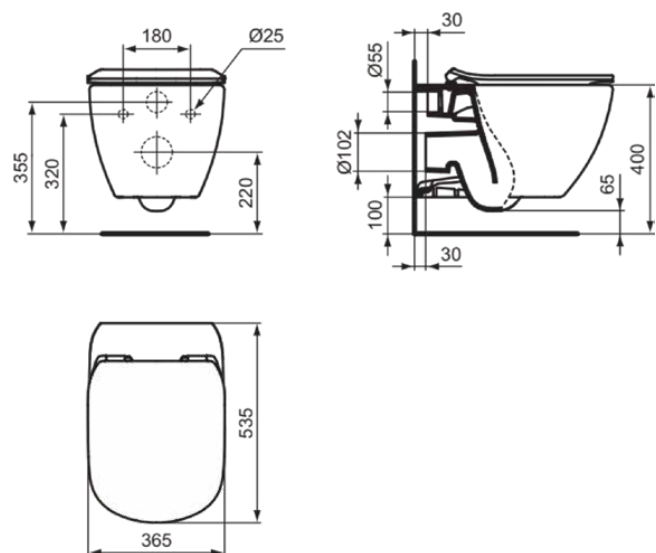

## T354601

TESI | Miska wisząca 360x535x335 mm w biały połyskujący wykończeniu, CL1 pełne sptukiwanie 3.9 - 6 l/min, odpływ poziomy | CL1, CL2, AquaBlade, Certyfikat NF

### Informacje ogólne

Rodzaj produktu:	Toalety
Rodzaj produktu podrzędnego:	Miska wisząca
Marka:	Ideal Standard
Nazwa zestawu:	TESI
Projektant:	Studio Levien
Kolor:	01 - Biały Połyskujący
Efekt wykończenia powierzchni:	błyszczący
Wysokość (mm):	335
Szerokość (mm):	360
Długość / Wysunięcie (mm):	535
Metoda mocowania:	Śruby mocujące
Waga netto (kg):	23.00
Kod EAN:	8014140430506

### Dołączone produkty

T352701:	TESI   Deska sedesowa typu „sandwich” 370x450x45 mm w biały połyskujący wykończeniu
----------	---