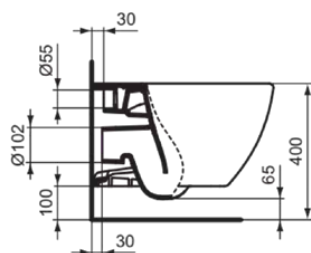

TESI

T354501

TESI | Miska wisząca 360x535x335 mm w biały połyskujący wykończeniu, CL1 pełne sptukiwanie 3.9 - 6 l/min, odpływ poziomy | CL1, CL2, AquaBlade, Certyfikat NF

Obraz i rysunek

Informacje ogólne

Rodzaj produktu:	Toalety
Rodzaj produktu podrzędnego:	Miska wisząca
Marka:	Ideal Standard
Nazwa zestawu:	TESI
Projektant:	Studio Levien
Kolor:	01 - Biały Połyskujący
Efekt wykończenia powierzchni:	błyszczący
Wysokość (mm):	335
Szerokość (mm):	360
Długość / Wysunięcie (mm):	535
Metoda mocowania:	Śruby mocujące
Waga netto (kg):	23.00
Kod EAN:	8014140430490

Cechy

	CL1: 3.9 - 6 l/min		CL2: 6 l/min
	AquaBlade		Certyfikat NF

• EPD

Standard produktu i certyfikaty

Norma:	EN 997
Klasyfikacja Deklaracji Wydajności:	CL1-6A/5A/4A+CL2
Nazwa certyfikatu NF:	SANF 05/02/2021

Specyfikacja produktu

CL1 pełne sptukiwanie max. (l):	6
CL1 pełne sptukiwanie min. (l):	3.9
CL2 pełne sptukiwanie max. (l):	6
Toaleta dla dzieci:	Nie
Kod koloru:	01
Opis koloru:	biały połyskujący
Ukryte mocowanie:	Tak
Rodzaj sptukiwania:	Sptukiwanie
Dla osób niepełnosprawnych:	Nie
Materiał:	Ceramika
Jakość materiału:	Porcelana szklista
Lokalizacja wylotu:	Środek
Orientacja wylotu:	Poziomy