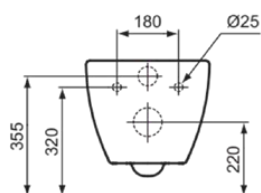

TESI

T354501

TESI | Miska wisząca 360x535x335 mm w biały połyskujący wykończeniu, CL1 pełne sptukiwanie 3.9 - 6 l/min, odpływ poziomy | CL1, CL2, AquaBlade, Certyfikat NF

Obraz i rysunek

Informacje ogólne

Rodzaj produktu:	Toalety
Rodzaj produktu podrzędnego:	Miska wisząca
Marka:	Ideal Standard
Nazwa zestawu:	TESI
Projektant:	Studio Levien
Kolor:	01 - Biały Połyskujący
Efekt wykończenia powierzchni:	błyszczący
Wysokość (mm):	335
Szerokość (mm):	360
Długość / Wysunięcie (mm):	535
Metoda mocowania:	Śruby mocujące
Waga netto (kg):	23.00
Kod EAN:	8014140430490

Cechy

	CL1: 3.9 - 6 l/min		CL2: 6 l/min
	AquaBlade		Certyfikat NF

• EPD

Standard produktu i certyfikaty

Norma:	EN 997
Klasyfikacja Deklaracji Wydajności:	CL1-6A/5A/4A+CL2
Nazwa certyfikatu NF:	SANF 05/02/2021

Specyfikacja produktu

CL1 pełne sptukiwanie max. (l):	6
CL1 pełne sptukiwanie min. (l):	3.9
CL2 pełne sptukiwanie max. (l):	6
Toaleta dla dzieci:	Nie
Kod koloru:	01
Opis koloru:	biały połyskujący
Ukryte mocowanie:	Tak
Rodzaj sptukiwania:	Sptukiwanie
Dla osób niepełnosprawnych:	Nie
Materiał:	Ceramika
Jakość materiału:	Porcelana szklista
Lokalizacja wylotu:	Środek
Orientacja wylotu:	Poziomy