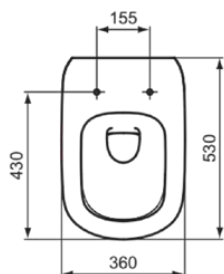

## T354501

TESI | Miska wisząca 360x535x335 mm w biały połyskujący wykończeniu, CL1 pełne sptukiwanie 3.9 - 6 l/min, odpływ poziomy | CL1, CL2, AquaBlade, Certyfikat NF

### Informacje ogólne

Rodzaj produktu:	Toalety
Rodzaj produktu podrzędnego:	Miska wisząca
Marka:	Ideal Standard
Nazwa zestawu:	TESI
Projektant:	Studio Levien
Kolor:	01 - Biały Połyskujący
Efekt wykończenia powierzchni:	błyszczący
Wysokość (mm):	335
Szerokość (mm):	360
Długość / Wysunięcie (mm):	535
Metoda mocowania:	Śruby mocujące
Waga netto (kg):	23.00
Kod EAN:	8014140430490