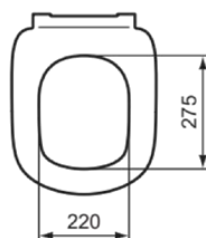

TESI

T353001

TESI | Deska sedesowa typu „wrapover” 365x445x40 mm w biały potyskujący wykończeniu

Obraz i rysunek

Informacje ogólne

Rodzaj produktu:	Deski toaletowe
Rodzaj produktu podrzędnego:	Deska sedesowa typu „wrapover”
Marka:	Ideal Standard
Nazwa zestawu:	TESI
Projektant:	Studio Levien
Kolor:	01 - Biały Potyskujący
Efekt wykończenia powierzchni:	błyszczący
Wysokość (mm):	40
Szerokość (mm):	365
Długość / Wysunięcie (mm):	445
Metoda mocowania:	Zestaw zawiasów
Waga netto (kg):	2.20
Kod EAN:	8014140430346

[• Installation Guide](#)

[• Spare Parts List](#)

Specyfikacja produktu

Zabezpieczenie przed kradzieżą:	Nie
Funkcja zamykania:	Normalne zamykanie
Kod koloru:	01
Opis koloru:	biały potyskujący
Ciągły trzpień zawiasu:	Nie
Miejsce mocowania:	Górny
Do uniwersalnej miski toaletowej:	Nie
Materiał zawiasów:	Stal nierdzewna
Zawiasowe mocowanie nogi do siedziska:	Szpilki umieszczone w pokrywie siedziska
Materiał:	Plastik
Jakość materiału:	Duroplast
Technologia PVD:	Nie
Szybkie zwalnianie:	Tak
Smukły wygląd:	Tak
Efekt wykończenia powierzchni:	błyszczący
Z higieniczną wnęką / stałym siedziskiem toaletowym:	Nie
Z motywem / ikoną:	Nie