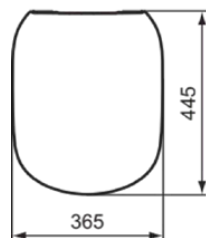

TESI

T353001

TESI | Deska sedesowa typu „wrapover” 365x445x40 mm w biały potyskujący wykończeniu

Obraz i rysunek

Informacje ogólne

Rodzaj produktu:	Deski toaletowe
Rodzaj produktu podrzędnego:	Deska sedesowa typu „wrapover”
Marka:	Ideal Standard
Nazwa zestawu:	TESI
Projektant:	Studio Levien
Kolor:	01 - Biały Potyskujący
Efekt wykończenia powierzchni:	błyszczący
Wysokość (mm):	40
Szerokość (mm):	365
Długość / Wysunięcie (mm):	445
Metoda mocowania:	Zestaw zawiasów
Waga netto (kg):	2.20
Kod EAN:	8014140430346