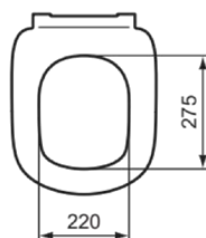

TESI

T3529V3

TESI | Deska sedesowa typu „wrapover” 365x445x40 mm w jedwabna czerń wykończeniu | Wolnoopadająca deska

Obraz i rysunek

Informacje ogólne

Rodzaj produktu:	Deski toaletowe
Rodzaj produktu podrzędnego:	Deska sedesowa typu „wrapover”
Marka:	Ideal Standard
Nazwa zestawu:	TESI
Projektant:	Studio Levien
Kolor:	V3 - Jedwabna Czerń
Efekt wykończenia powierzchni:	satyna
Wysokość (mm):	40
Szerokość (mm):	365
Długość / Wysunięcie (mm):	445
Metoda mocowania:	Zestaw zawiasów
Waga netto (kg):	2.20
Kod EAN:	8014140485698

Cechy

Wolnoopadająca deska

[• Installation Guide](#)

[• Spare Parts List](#)

Specyfikacja produktu

Zabezpieczenie przed kradzieżą:	Nie
Funkcja zamykania:	Ciche zamknięcie
Kod koloru:	V3
Opis koloru:	jedwabna czerń
Ciągły trzpień zawiasu:	Nie
Miejsce mocowania:	Górny
Do uniwersalnej miski toaletowej:	Nie
Materiał zawiasów:	Stal nierdzewna
Materiał:	Plastik
Jakość materiału:	Duroplast
Technologia PVD:	Nie
Szybkie zwalnianie:	Tak
Smukły wygląd:	Tak
Efekt wykończenia powierzchni:	satyna
Z higieniczną wnęką / stałym siedziskiem toaletowym:	Nie
Z motywem / ikoną:	Nie