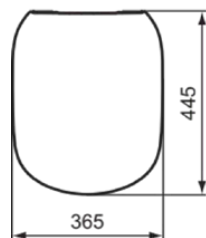

TESI

T3529V3

TESI | Deska sedesowa typu „wrapover” 365x445x40 mm w jedwabna czerń wykończeniu | Wolnoopadająca deska

Obraz i rysunek

Informacje ogólne

Rodzaj produktu:	Deski toaletowe
Rodzaj produktu podrzędnego:	Deska sedesowa typu „wrapover”
Marka:	Ideal Standard
Nazwa zestawu:	TESI
Projektant:	Studio Levien
Kolor:	V3 - Jedwabna Czerń
Efekt wykończenia powierzchni:	satyna
Wysokość (mm):	40
Szerokość (mm):	365
Długość / Wysunięcie (mm):	445
Metoda mocowania:	Zestaw zawiasów
Waga netto (kg):	2.20
Kod EAN:	8014140485698