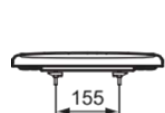

TESI

T3529V3

TESI | Deska sedesowa typu „wrapover” 365x445x40 mm w jedwabna czerń wykończeniu | Wolnoopadająca deska

Obraz i rysunek

Informacje ogólne

Rodzaj produktu:	Deski toaletowe
Rodzaj produktu podrzędnego:	Deska sedesowa typu „wrapover”
Marka:	Ideal Standard
Nazwa zestawu:	TESI
Projektant:	Studio Levien
Kolor:	V3 - Jedwabna Czerń
Efekt wykończenia powierzchni:	satyna
Wysokość (mm):	40
Szerokość (mm):	365
Długość / Wysunięcie (mm):	445
Metoda mocowania:	Zestaw zawiasów
Waga netto (kg):	2.20
Kod EAN:	8014140485698