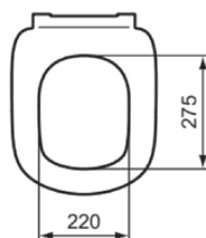

TESI

T3529V1

TESI | Deska sedesowa typu „wrapover” 365x445x40 mm w biały jedwab wykończeniu | Wolnoopadająca deska

Obraz i rysunek

Informacje ogólne

Rodzaj produktu:	Deski toaletowe
Rodzaj produktu podrzędnego:	Deska sedesowa typu „wrapover”
Marka:	Ideal Standard
Nazwa zestawu:	TESI
Projektant:	Studio Levien
Kolor:	V1 - Biały Jedwab
Efekt wykończenia powierzchni:	satyna
Wysokość (mm):	40
Szerokość (mm):	365
Długość / Wysunięcie (mm):	445
Metoda mocowania:	Zestaw zawiasów
Waga netto (kg):	2.30
Kod EAN:	8014140479741

Cechy

Wolnoopadająca deska

[• Installation Guide](#)

[• Spare Parts List](#)

Specyfikacja produktu

Zabezpieczenie przed kradzieżą:	Nie
Funkcja zamykania:	Ciche zamknięcie
Kod koloru:	V1
Opis koloru:	biały jedwab
Ciągły trzpień zawiasu:	Nie
Miejsce mocowania:	Górny
Do uniwersalnej miski toaletowej:	Nie
Materiał zawiasów:	Stal nierdzewna
Materiał:	Plastik
Jakość materiału:	Duroplast
Technologia PVD:	Nie
Szybkie zwalnianie:	Tak
Smukły wygląd:	Tak
Efekt wykończenia powierzchni:	satyna
Z higieniczną wnęką / stałym siedziskiem toaletowym:	Nie
Z motywem / ikoną:	Nie