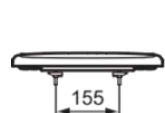

TESI

T3529V1

TESI | Deska sedesowa typu „wrapover” 365x445x40 mm w biały jedwab wykończeniu | Wolnoopadająca deska

Obraz i rysunek

Informacje ogólne

Rodzaj produktu:	Deski toaletowe
Rodzaj produktu podrzędnego:	Deska sedesowa typu „wrapover”
Marka:	Ideal Standard
Nazwa zestawu:	TESI
Projektant:	Studio Levien
Kolor:	V1 - Biały Jedwab
Efekt wykończenia powierzchni:	satyna
Wysokość (mm):	40
Szerokość (mm):	365
Długość / Wysunięcie (mm):	445
Metoda mocowania:	Zestaw zawiasów
Waga netto (kg):	2.30
Kod EAN:	8014140479741

Cechy

Wolnoopadająca deska

[• Installation Guide](#)

[• Spare Parts List](#)

Specyfikacja produktu

Zabezpieczenie przed kradzieżą:	Nie
Funkcja zamykania:	Ciche zamknięcie
Kod koloru:	V1
Opis koloru:	biały jedwab
Ciągły trzpień zawiasu:	Nie
Miejsce mocowania:	Górny
Do uniwersalnej miski toaletowej:	Nie
Materiał zawiasów:	Stal nierdzewna
Materiał:	Plastik
Jakość materiału:	Duroplast
Technologia PVD:	Nie
Szybkie zwalnianie:	Tak
Smukły wygląd:	Tak
Efekt wykończenia powierzchni:	satyna
Z higieniczną wnęką / stałym siedziskiem toaletowym:	Nie
Z motywem / ikoną:	Nie