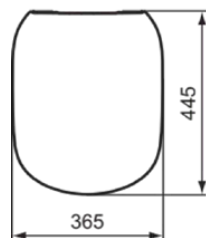

TESI

T3529V1

TESI | Deska sedesowa typu „wrapover” 365x445x40 mm w biały jedwab wykończeniu | Wolnoopadająca deska

Obraz i rysunek

Informacje ogólne

Rodzaj produktu:	Deski toaletowe
Rodzaj produktu podrzędnego:	Deska sedesowa typu „wrapover”
Marka:	Ideal Standard
Nazwa zestawu:	TESI
Projektant:	Studio Levien
Kolor:	V1 - Biały Jedwab
Efekt wykończenia powierzchni:	satyna
Wysokość (mm):	40
Szerokość (mm):	365
Długość / Wysunięcie (mm):	445
Metoda mocowania:	Zestaw zawiasów
Waga netto (kg):	2.30
Kod EAN:	8014140479741

Cechy

Wolnoopadająca deska

[• Installation Guide](#)

[• Spare Parts List](#)

Specyfikacja produktu

Zabezpieczenie przed kradzieżą:	Nie
Funkcja zamykania:	Ciche zamknięcie
Kod koloru:	V1
Opis koloru:	biały jedwab
Ciągły trzpień zawiasu:	Nie
Miejsce mocowania:	Górny
Do uniwersalnej miski toaletowej:	Nie
Materiał zawiasów:	Stal nierdzewna
Materiał:	Plastik
Jakość materiału:	Duroplast
Technologia PVD:	Nie
Szybkie zwalnianie:	Tak
Smukły wygląd:	Tak
Efekt wykończenia powierzchni:	satyna
Z higieniczną wnęką / stałym siedziskiem toaletowym:	Nie
Z motywem / ikoną:	Nie