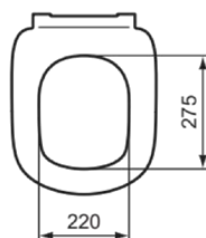

TESI

T352901

TESI | Deska sedesowa typu „wrapover” 365x445x40 mm w biały potyskujący wykończeniu | Wolnoopadająca deska

Obraz i rysunek

Informacje ogólne

Rodzaj produktu:	Deski toaletowe
Rodzaj produktu podrzędnego:	Deska sedesowa typu „wrapover”
Marka:	Ideal Standard
Nazwa zestawu:	TESI
Projektant:	Studio Levien
Kolor:	01 - Biały Potyskujący
Efekt wykończenia powierzchni:	błyszczący
Wysokość (mm):	40
Szerokość (mm):	365
Długość / Wysunięcie (mm):	445
Metoda mocowania:	Zestaw zawiasów
Waga netto (kg):	2.20
Kod EAN:	8014140430339

Cechy

Wolnoopadająca deska

[• Installation Guide](#)

[• Spare Parts List](#)

Specyfikacja produktu

Zabezpieczenie przed kradzieżą:	Nie
Funkcja zamykania:	Ciche zamknięcie
Kod koloru:	01
Opis koloru:	biały potyskujący
Ciągły trzpień zawiasu:	Nie
Miejsce mocowania:	Górny
Do uniwersalnej miski toaletowej:	Nie
Materiał zawiasów:	Stal nierdzewna
Materiał:	Plastik
Jakość materiału:	Duroplast
Technologia PVD:	Nie
Szybkie zwalnianie:	Tak
Smukły wygląd:	Tak
Efekt wykończenia powierzchni:	błyszczący
Z higieniczną wnęką / stałym siedziskiem toaletowym:	Nie
Z motywem / ikoną:	Nie