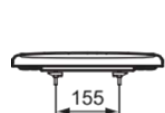

TESI

T352901

TESI | Deska sedesowa typu „wrapover” 365x445x40 mm w biały potyskujący wykończeniu | Wolnoopadająca deska

Obraz i rysunek

Informacje ogólne

Rodzaj produktu:	Deski toaletowe
Rodzaj produktu podrzędnego:	Deska sedesowa typu „wrapover”
Marka:	Ideal Standard
Nazwa zestawu:	TESI
Projektant:	Studio Levien
Kolor:	01 - Biały Potyskujący
Efekt wykończenia powierzchni:	błyszczący
Wysokość (mm):	40
Szerokość (mm):	365
Długość / Wysunięcie (mm):	445
Metoda mocowania:	Zestaw zawiasów
Waga netto (kg):	2.20
Kod EAN:	8014140430339