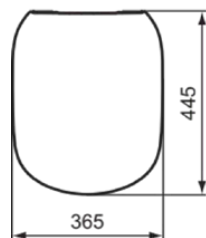

TESI

T352901

TESI | Deska sedesowa typu „wrapover” 365x445x40 mm w biały potyskujący wykończeniu | Wolnoopadająca deska

Obraz i rysunek

Informacje ogólne

Rodzaj produktu:	Deski toaletowe
Rodzaj produktu podrzędnego:	Deska sedesowa typu „wrapover”
Marka:	Ideal Standard
Nazwa zestawu:	TESI
Projektant:	Studio Levien
Kolor:	01 - Biały Potyskujący
Efekt wykończenia powierzchni:	błyszczący
Wysokość (mm):	40
Szerokość (mm):	365
Długość / Wysunięcie (mm):	445
Metoda mocowania:	Zestaw zawiasów
Waga netto (kg):	2.20
Kod EAN:	8014140430339