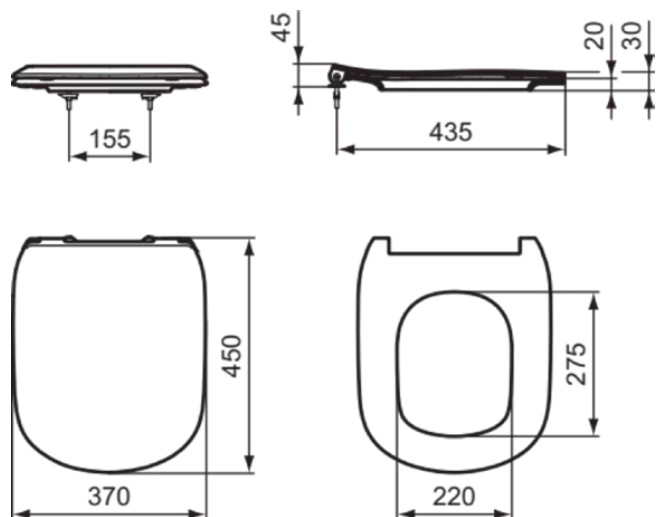

TESI

T352801

TESI | Deska sedesowa typu „sandwich” 370x450x45 mm w biały potyskujący wykończeniu

Obraz i rysunek

Informacje ogólne

Rodzaj produktu:	Deski toaletowe
Rodzaj produktu podrzędnego:	Deska sedesowa typu „sandwich”
Marka:	Ideal Standard
Nazwa zestawu:	TESI
Projektant:	Ideal Standard
Kolor:	01 - Biały Potyskujący
Efekt wykończenia powierzchni:	błyszczący
Wysokość (mm):	45
Szerokość (mm):	370
Długość / Wysunięcie (mm):	450
Metoda mocowania:	Zestaw zawiasów
Waga netto (kg):	2.20
VVS:	615323000
Kod EAN:	8014140430322

[• Installation Guide](#)

[• Spare Parts List](#)

Specyfikacja produktu

Zabezpieczenie przed kradzieżą:	Nie
Funkcja zamykania:	Normalne zamykanie
Kod koloru:	01
Opis koloru:	biały potyskujący
Ciągły trzpień zawiasu:	Nie
Miejsce mocowania:	Górny
Do uniwersalnej miski toaletowej:	Nie
Materiał zawiasów:	Stal nierdzewna
Zawiasowe mocowanie nogi do siedziska:	Szpilki umieszczone w pokrywie
Materiał:	Plastik
Jakość materiału:	Duroplast
Technologia PVD:	Nie
Szybkie zwalnianie:	Tak
Smukły wygląd:	Tak
Efekt wykończenia powierzchni:	błyszczący
Z higieniczną wnęką / stałym siedziskiem toaletowym:	Nie
Z motywem / ikoną:	Nie